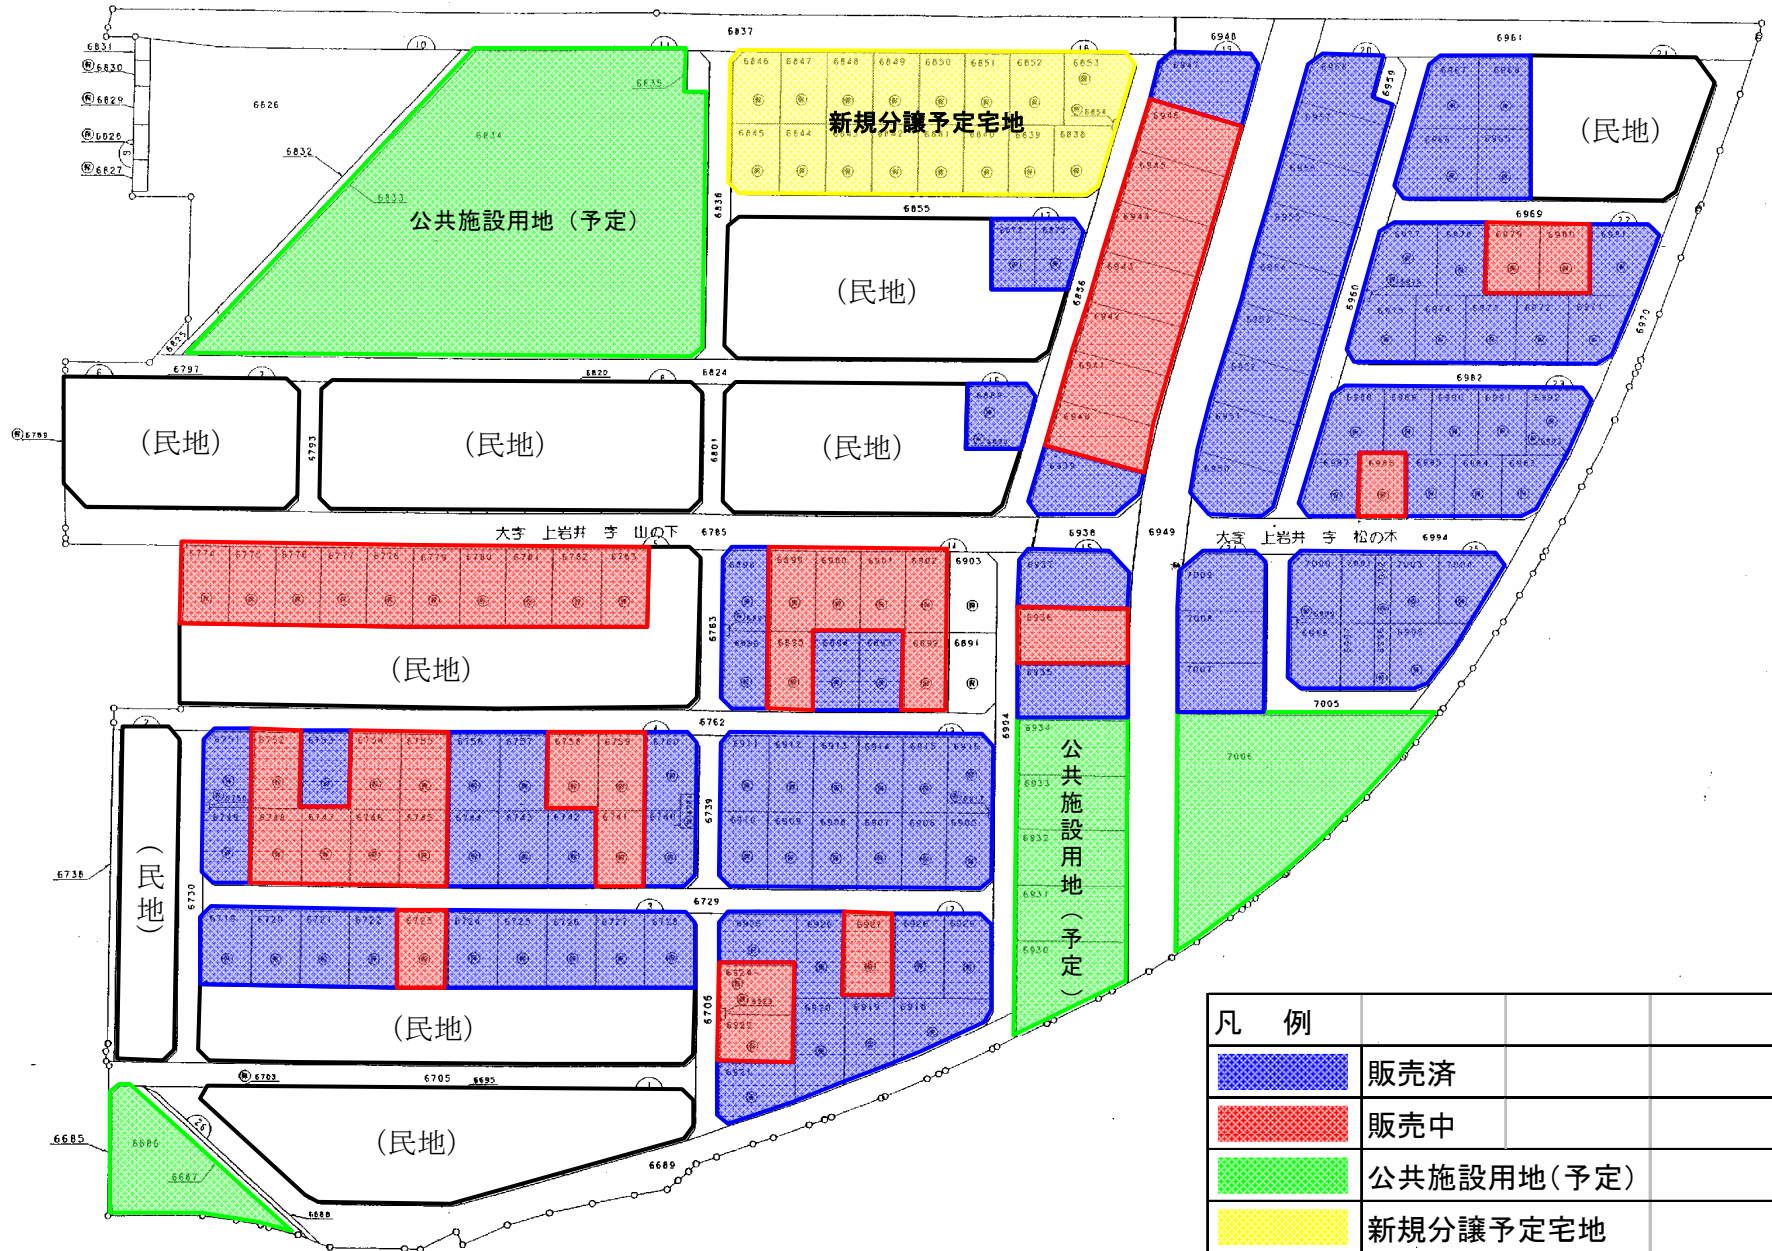

みしま住宅用地（はなみずき団地）新規分譲宅地 箇所図

凡 例	
	販売済
	販売中
	公共施設用地(予定)
	新規分譲予定宅地