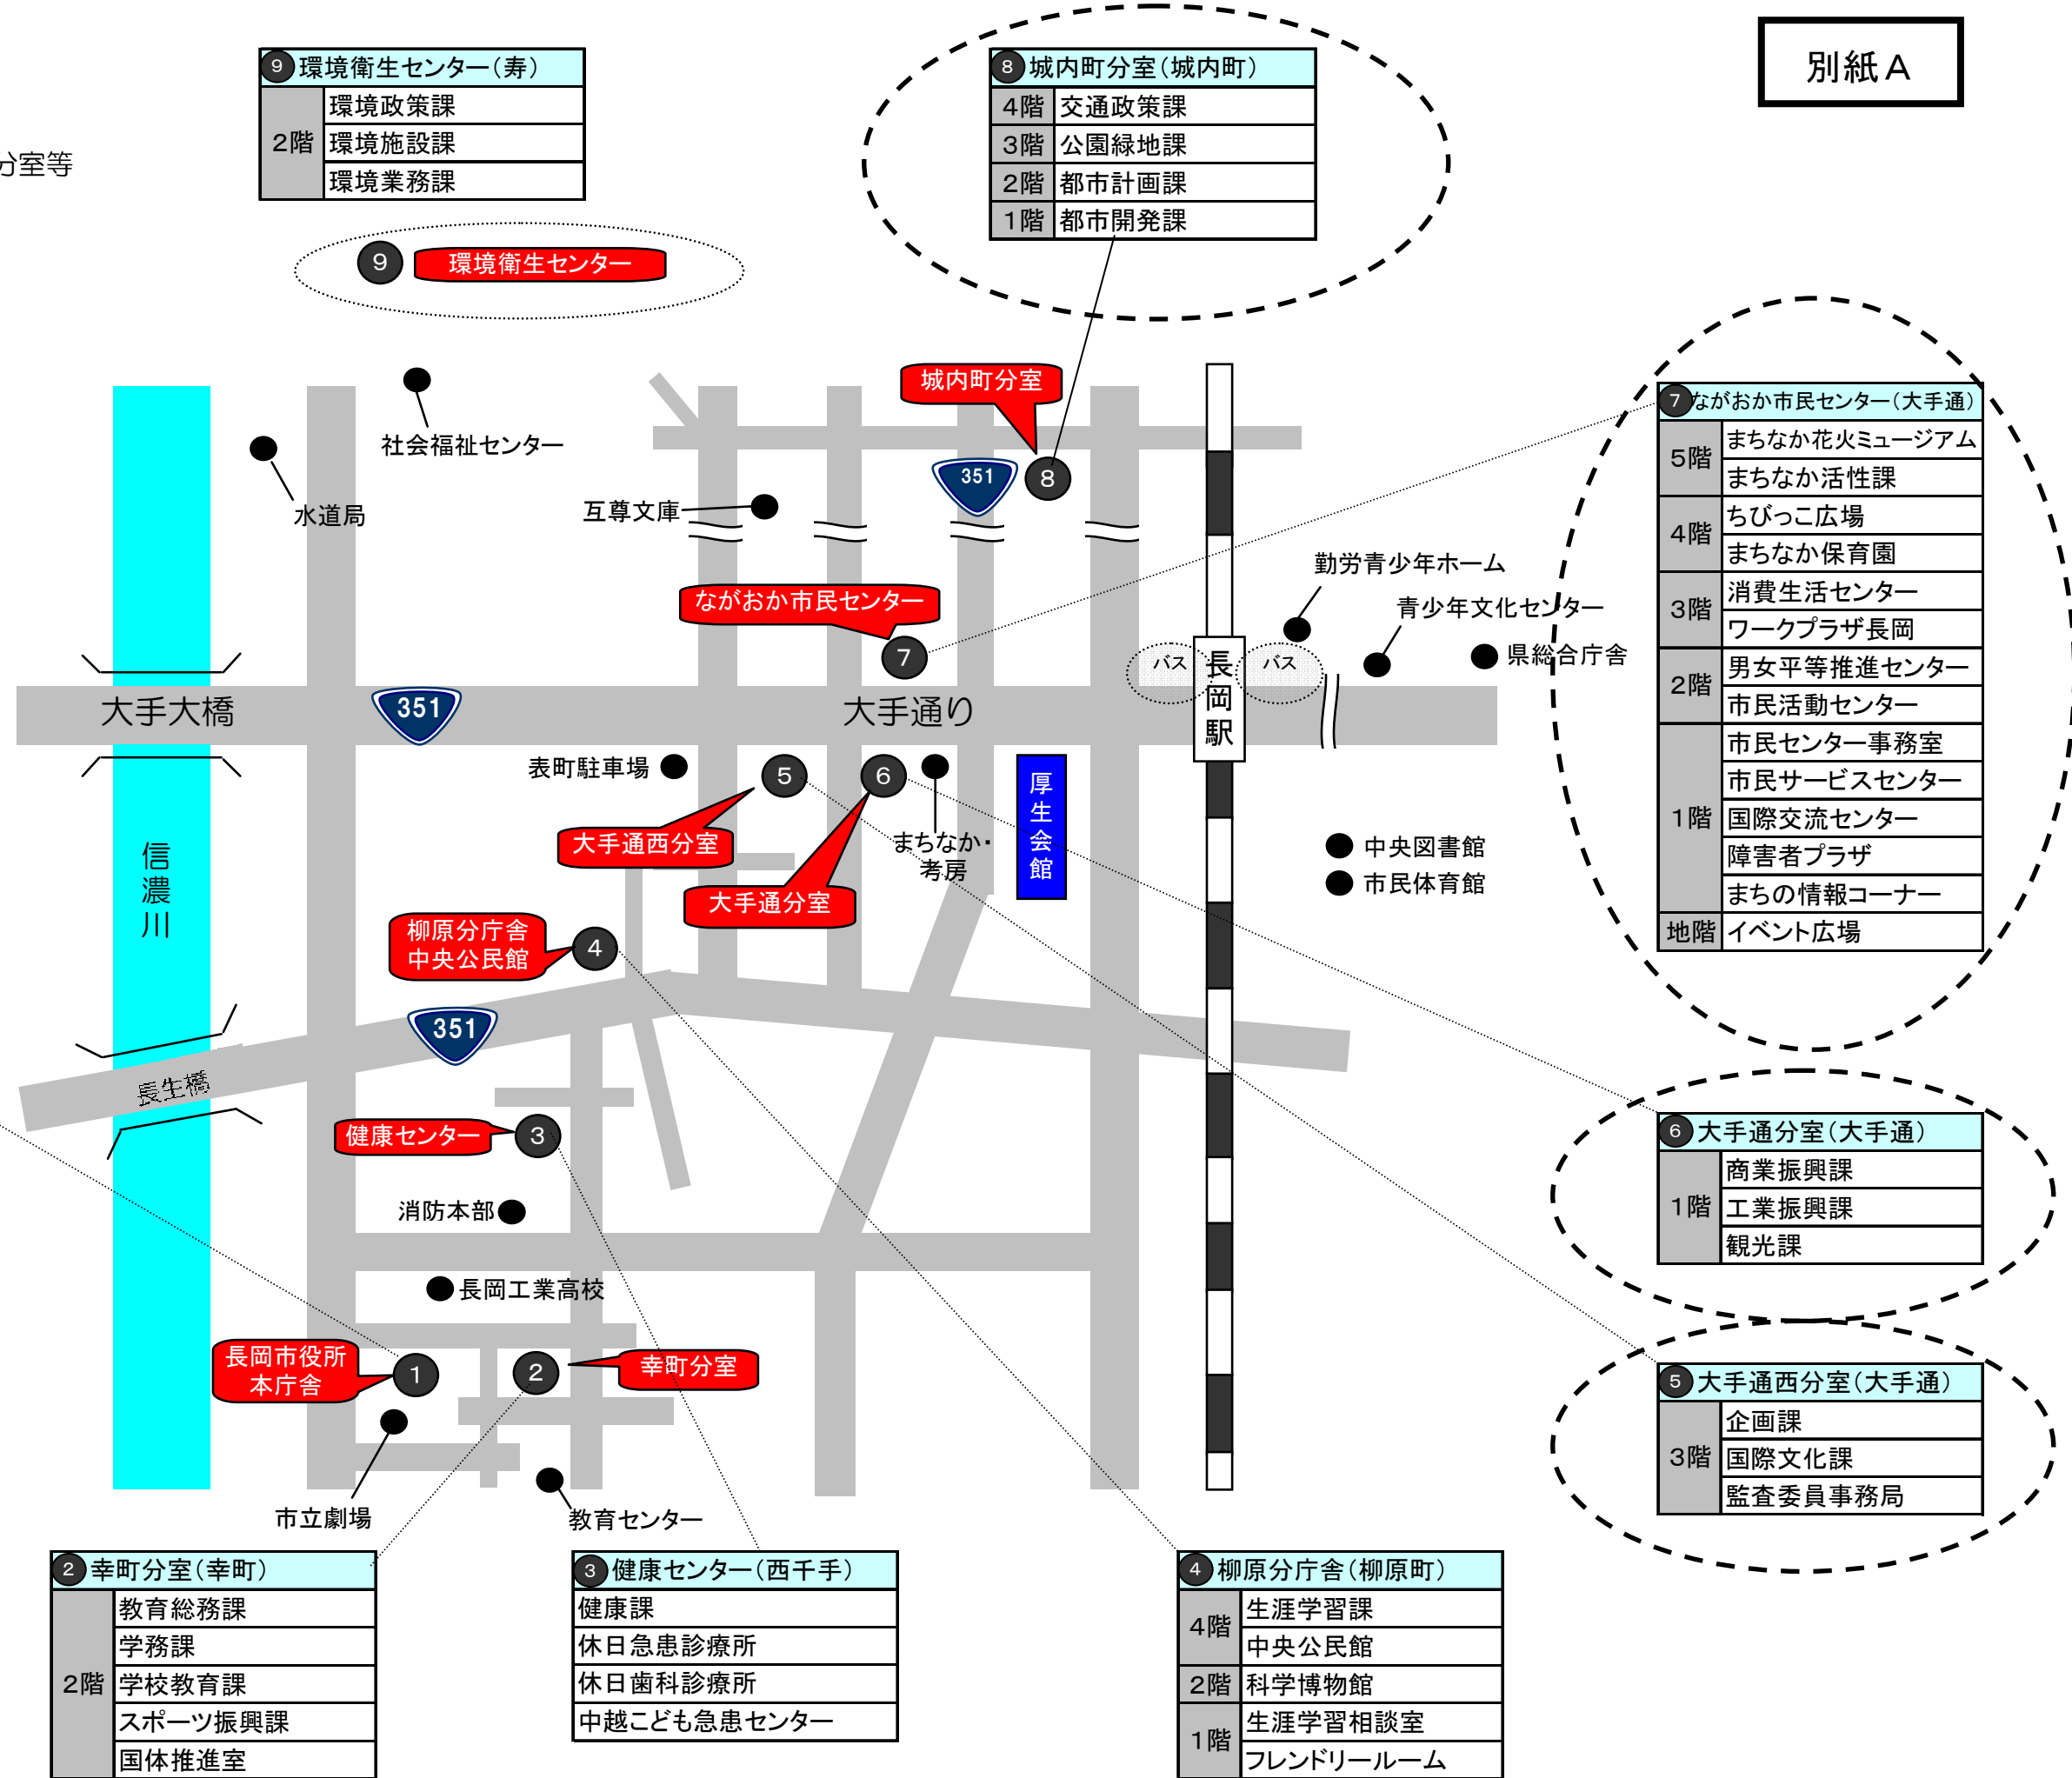

【本庁舎・分室等の配置状況】

※ (---) は貸しビルを利用している分室等

1 長岡市役所本庁舎(幸町)	
6階	議場・議会事務局
5階	復興推進室
	情報政策課
	危機管理防災課
	農政課
	農林整備課
	農業委員会事務局
4階	市長室・秘書課
	人事課
	行政管理課
	広報課
	地域自治振興室
	財政課
3階	契約検査課
	用地管財課
	選挙管理委員会事務局
	市民税課
	資産税課
	収納課
2階	道路管理課
	道路建設課
	河川課
	下水道管理課
	下水道建設課
	庶務課
1階	福祉総務課
	介護保険課
	児童福祉課
	福祉相談課
	建築住宅課(建築係・住宅政策係)
	市民の声情報室
1階	生活課
	市民課
	国保医療課
	福祉総合相談室
	建築住宅課(住宅管理係)
	会計課
案内所	

9 環境衛生センター(寿)	
2階	環境政策課
	環境施設課
	環境業務課

8 城内町分室(城内町)	
4階	交通政策課
3階	公園緑地課
2階	都市計画課
1階	都市開発課

7 ながおか市民センター(大手通)	
5階	まちなか花火ミュージアム
	まちなか活性課
4階	ちびっこ広場
	まちなか保育園
3階	消費生活センター
	ワークプラザ長岡
2階	男女平等推進センター
	市民活動センター
1階	市民センター事務室
	市民サービスセンター
	国際交流センター
	障害者プラザ
地階	まちの情報コーナー
地階	イベント広場

6 大手通分室(大手通)	
1階	商業振興課
	工業振興課
	観光課

5 大手通西分室(大手通)	
3階	企画課
	国際文化課
	監査委員事務局

2 幸町分室(幸町)	
2階	教育総務課
	学務課
	学校教育課
	スポーツ振興課
	国体推進室

3 健康センター(西千手)	
健康課	
休日急患診療所	
休日歯科診療所	
中越こども急患センター	

4 柳原分庁舎(柳原町)	
4階	生涯学習課
	中央公民館
2階	科学博物館
1階	生涯学習相談室
	フレンドリールーム