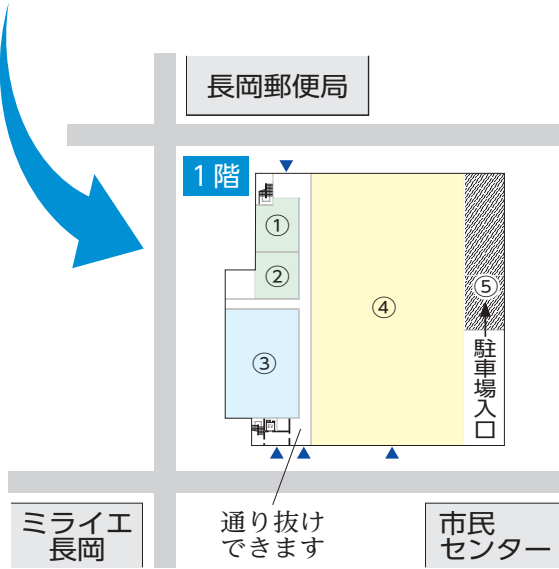

③共栄堂薬局 ながお家店

☎平日午前9時～午後7時
☎(株)共栄堂 ☎89・6402

10/6(金)オープン

④エールホームクリニック長岡

☎平日午前9時～午後1時30分、午後3時～7時
☑ 内科、皮膚科、リウマチ科、アレルギー科、呼吸器内科
☎ 同クリニック ☎86・7223

※☎・☑などの略字の見方は10ページへ

2～5階

屋根付きで冬も安心/

営業中

⑤米百俵プレイス駐車場

24時間営業。約300台を駐車可能。
☎日本パーキング(株) ☎03・3222・0015

子どもから大人まで楽しめる互尊文庫などミライエ長岡の利用にも便利! まちなかに車で来た際はぜひ、ご利用ください。

▶互尊文庫生みの親の野本恭八郎

手軽に健康管理! 健診を受けよう

☎健康増進課 ☎39・7508

市の特定健診やがん検診は、1項目あたり500円～2,000円で受けられます。65歳以上は無料の項目も。健（検）診を活用してお得に健康管理をしましょう。健診の結果、生活習慣病のリスクが高いと判断された人には、特定保健指導を行います。

特定保健指導が便利に

オンラインでの指導もスタート! ウェブ面談や専用のアプリで、保健師や管理栄養士のサポートを受けられます。自宅で気軽に生活習慣の改善に取り組みましょう。

▲詳しくはこちら

11月の集団健（検）診日程 会場＝さいわいプラザ

実施日	午前	午後	実施日	午前	午後	実施日	午前	午後
1日(水)	○	○	13日(月)	○	○	22日(水)	○	○
2日(木)	○	○	14日(火)	○	○	24日(金)	○	○
6日(月)	○	○	15日(水)	★	○	25日(土)	○	○
7日(火)	○	○	20日(月)	○	○	27日(日)	○	○
11日(土)	○	○	21日(火)	○	○	30日(日)	○	○

★＝女性のための健診日

★＝会場はトチオーレ。子宮頸がん・乳がん検診は実施しません