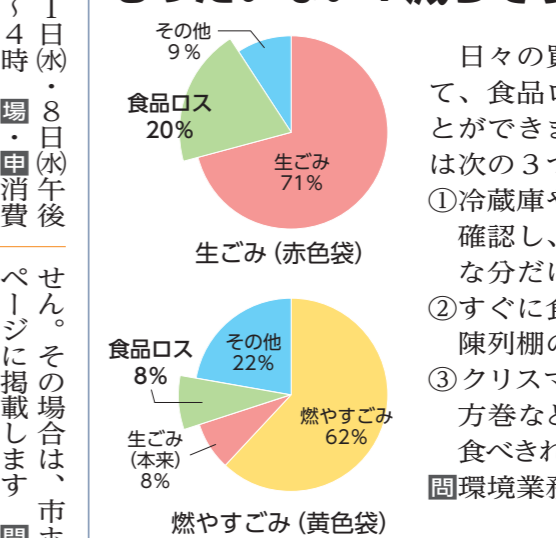

10月10日(火)～11月9日(木)にえちご川口温泉リゾート ☎89・3000へ

11月18日(土)午前9時45分～
正午 定 保育士資格のある人
(4月までに取得見込みを含
む) 11月17日(金)までに新
潟県保育サポートセンター ☎
025・281・5572へ
担当 保育課 ☎39・22
91

“コメどころ”新潟地域共創による 資源完全循環型バイオコミュニティ拠点 シンポジウム

長岡技術科学大学COI-NEXT拠点運営機構 ☎
47・9269 担当=産業界イノベーション課 ☎39・2402

「地域資源の完全循環」をテーマに、新
潟の宝である田んぼを守り続ける研究や
取り組みを紹介します。

11月6日(月)午後2時～5時 場
アオーレ長岡、ミライエ長岡
☎ 申同ホームページ(右)で

- ① 10月18日(水)・25日(水)午後5
  時30分～8時30分 (計2回)
  場 さいわいプラザ 内講話、
  調理実習 定15人先着 ¥8
  00円 持エプロン、三角巾、
  筆記用具 10月10日(火)まで
  (HP可)
- ② 親子で学ぶおもしろ
  い工場見学 &
  しょうゆ仕込み体験
  11月18日(土)午前9時～11時
  場 新潟県醤油協業組合(十日
  町) 内見学、講話など 定
  小学生以上と保護者 8組
  先着 ¥1人400円 申 11
  月10日(金)まで
- ③ カフェDE健康講座
  10月11日(水)：ノルデ
  イックウオーキング、隠れた
  名所めぐり 17日(火)：介
  護予防はここから、オーラルフ
  レイル 25日(水)：じんわり
  効かせるエクササイズ 31日
  (火)：今日から始める骨折・転
  倒予防！骨密度をチェック
  しよう！ 11月6日(月)：ま
  ちなかを飛び出して！～千手

10月24日(火)午後1時～2時、
2時30分～3時30分 場 ミラ
イエ長岡 対65歳以上 定各
8人先着 10月10日(火)から

10月16日(月)～30日(月) 場
環境施設課、情報ラウンジアオ、
栃尾支所市民生活課

10月14日～11月25日の毎週
土曜日午前10時～正午 場 市
民センター 申(株)雷神・川堀
さん ☎080・2017・8
085 担当 I D X政策課
☎39・2205

11月8日(水)午後1時30分～
3時30分 場 中之島文化セン
ター 内講演「自分らしく生
きたい 自分らしく逝きたい

- ④ 10月22日(日)午前11時～午後
  3時 場 道の駅ながおか花火
  館 内 骨の健康度チェック、
  体組成測定、縁日など 場 長
  岡市薬剤師会 ☎34・8934
- ⑤ 10月22日(日)午前11時～午後
  3時 場 道の駅ながおか花火
  館 内 骨の健康度チェック、
  体組成測定、縁日など 場 長
  岡市薬剤師会 ☎34・8934
- ⑥ 10月22日(日)午前11時～午後
  3時 場 道の駅ながおか花火
  館 内 骨の健康度チェック、
  体組成測定、縁日など 場 長
  岡市薬剤師会 ☎34・8934

10月22日(日)午前11時～午後
3時 場 道の駅ながおか花火
館 内 骨の健康度チェック、
体組成測定、縁日など 場 長
岡市薬剤師会 ☎34・8934

10月は食品ロス削減月間 もったいない！減らそう食品ロス

日々の買い物を工夫し
て、食品ロスを減らすこ
とができます。ポイント
は次の3つです。
① 冷蔵庫や食品庫の中を
確認し、買い物は必要
な分だけ
② すぐに食べる商品は、
陳列棚の手前から
③ クリスマスケーキや恵
方巻などの季節商品は、
食べられるサイズを予約
☎環境業務課 ☎24・2837

市は5月に家庭ごみの調査を実施。本来食べられるの
に捨てられていた食品の割合は生ごみの20% (左上)、
燃やすごみの8%だったよ。この割合から推計すると、
年間で約3,474トン、
1人あたり13.14kg
になるんだ！一人ひとりの「もっ
たいない」という気持ちが大切
だよ。

▶ペギーちゃん