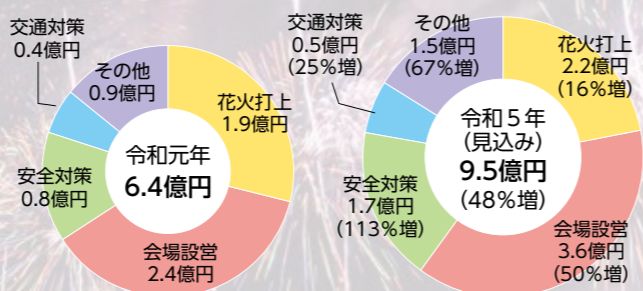

## 市民が支える大花火大会

岡長岡花火財団  
☎39・0823

延べ29万5,000人が観覧した今年の大花火大会。会場周辺の住民や事業者、ボランティアなど多くの市民のみなさんに支えられ、大花火大会を成功させることができました。来年も安全・安心な大花火大会を開催するため、ご理解とご協力をお願いします。

### 来場者から 感謝の手紙も

バスの駐車場付近の家の窓に「花火楽しんでね」の貼り紙がありました。毎年、遅い時間までご迷惑でしょうに…。他の人より1つ多くの感動を味わうことができました。

各翌日の早朝に行われた清掃。小・中学生や地元のみなさんなど延べ約2,600人が参加しました(写真は8月3日)

## 来年度に向け準備を進めます！

現在、今年の大花火大会の総括を進めています。大会にかかった経費の概算は、物価高騰などの影響で令和元年(新型ウイルス禍前)比で約1.5倍となりました。特に観覧席やトイレなどの会場設営、警備員配備など安全対策の費用が大幅に増加しています。これらを踏まえ、安全・安心な花火大会の継続を目指し、開催方針を検討していきます。

①長さ4.3mの順動丸のシャフト②錦絵「海上安全万代寿」河鍋暁斎画(早稲田大学図書館所蔵)。14代将軍・徳川家茂を乗せて航行する順動丸を描いています③職員らによる補修作業