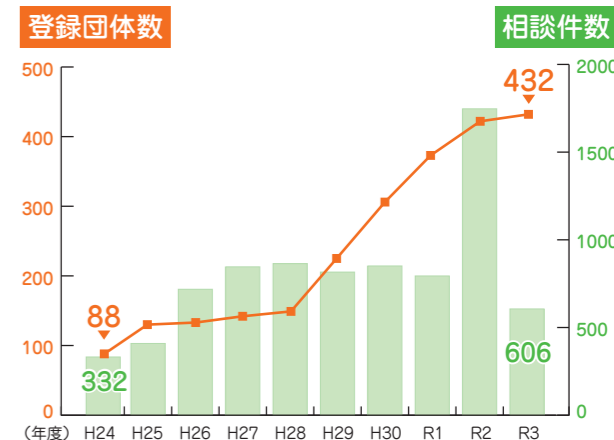

市民協働センター 登録団体は約5倍に

ひだまりハウス代表
小西 美樹さん(写真左)