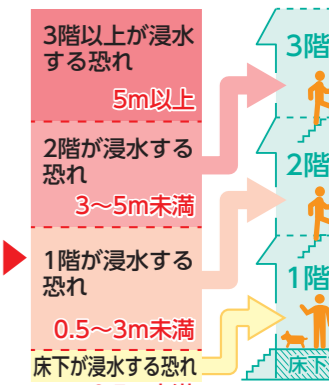

大雨に備える 「早めの避難 行動」を

自然災害が激甚化、頻発化する近年。令和元年台風19号では信濃川が観測史上最高水位を記録し、大きな被害をもたらしました。信濃川が氾濫する危険性も踏まえ、梅雨を迎える前にいざという時への備えを確認しましょう。
固危機管理防災本部 ☎39・2262

信濃川増水の場合は “より早い”避難を

「信濃川早期警戒情報」に関するQ&A

Q いつ発表されるの？

A 次のいずれかの場合を目安に、今後の気象見込みなどと総合的に判断して発表します。
①大手大橋付近で、警戒レベル2相当の水位到達や、さらなる水位の上昇が見込まれる場合
②長野県などで警戒レベル3相当の水位に達した場合や国が大雨特別警報を発表するなど、上流で著しい増水が見込まれる場合

信濃川上流の水位が上昇し氾濫の恐れがあるときは、市独自の「信濃川早期警戒情報」を発表します。通常より早めの避難行動をとることで、避難先や移動手段の選択肢が広がります。特に高齢者や障害のある人など避難に時間を要する人は避難を開始してください。

▲詳しくはこちら

Q なぜ早めの避難が必要なの？

A ・信濃川が氾濫すると、市内の広い範囲で浸水が想定されるため
・上流で降った大雨が数時間後に下流の長岡市に到達し、市内で雨が降っていなくても氾濫する恐れがあるため

まずはハザードマップの確認を

洪水ハザードマップ（令和2年6月に全世帯へ配布）で、自宅が浸水するか、水に流されて倒壊する恐れはないかを確認しましょう。避難方法や避難先をあらかじめ決めるときの判断基準になります。

◀市ホームページ（マップのダウンロードや解説動画など）

◀ながおか便利地図（住所で検索してマップを表示）

マップ上の色分けで自宅の浸水の深さを確認

浸水時に自宅の上の階に避難できるか確認

取るべき行動の確認を

警戒レベル3で「高齢者などが避難開始」、警戒レベル4では「全員避難」が基本です。いざというときに早く行動できるよう、警戒レベルに応じた行動をあらかじめ確認しておくことが重要です。避難行動を時系列で整理する「長岡版マイタイムライン」を活用して、家庭で話し合ひましょう。

▲長岡版マイタイムライン

Q 発表されたらどうする？

A できる人は1または2の行動を

1 浸水しない場所へ車などで避難

□避難先は、浸水しない知人・親戚宅や下記の避難場所へ