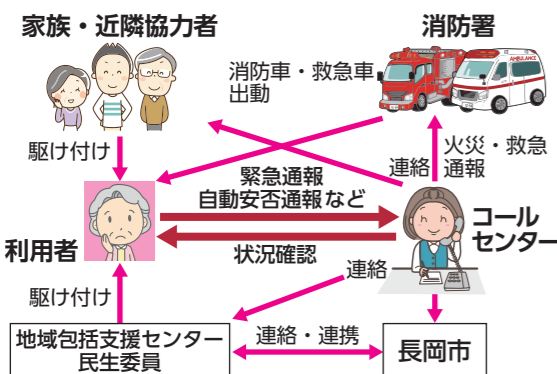

⑤ 食育総合講座「みんなの食育塾」オトナのための食育講座

1月27日(水)、2月10日(水) 午前10時~午後1時(計2回) 場さいわいプラザ 内 骨美人になるためのミニ講話、調理実習など 定15人(先着) 800円 持エプロン、三角巾、筆記用具 申1月19日(火)まで

子ども・子育て課さい ☎39・2300

★ウエブ会議システム Zoomで参加できます

回 2月25日(木)午後7時~8時 内 沐浴の方法、助産師・保健師から

長岡市都市計画マスタープラン(案)にご意見を

令和3年度から10年間の土木・都市整備分野の基本方針を示す「長岡市都市計画マスタープラン」の案を作成しました。 募集期間 ①1月18日(月)~2月1日(月) 閲覧場所 ②情報ラウンジ(アオ)、都市計画課(大手) ☎39・2225、各支所産業建設課(栃尾支所は建設課、市ホームページ)