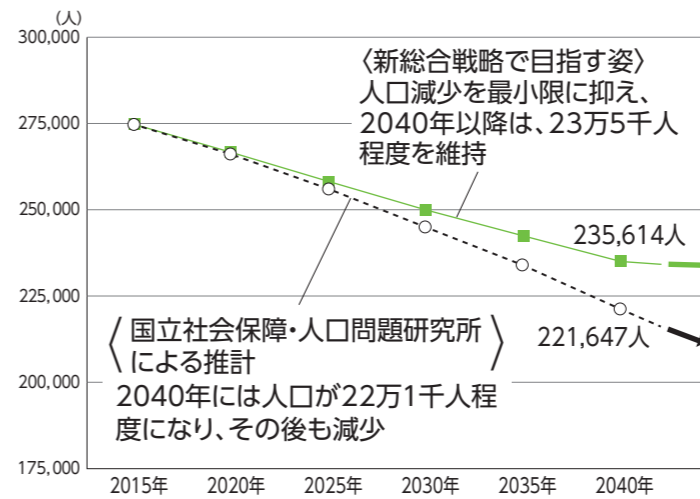

如是蔵とは、仏教で「知恵の蔵」を意味します。この考えのもと、互尊翁はあらゆる文化的に価値のある物品や人間の歴史に関する物品を集めました。

如是蔵博物館には、歴史的に価値のある資料がたくさんあります。これらを「新しい米百俵」を進める長岡の人材育成に、ぜひ有効に活用してください。

図政策企画課 ☎ 39・2204

見学方法

所在地=福住1丁目3番8号(長岡駅東口から徒歩5分) 見学できる日=毎週水曜日~日曜日 午前10時~午後3時(祝日と年末年始を除く) 申し込み=同館 ☎ 32・1489 ※見学には事前に予約が必要です

長岡市の人口の将来展望

市は、人口減少社会に対応し、活力あるまちづくりを進めるため「第2期長岡市まち・ひと・しごと創生総合戦略」を定めます。
今年度で終了する現在の戦

長岡版イノベーションを共通の視点に
戦略は、「若者定着」「子育て」「教育」などの6つの柱(下記)で構成。さらに、共通の視点として、市政のあらゆる分野に新たな発想と先端技術を取り入れる「長岡版イノベーションの推進」を加えます。これらに基づき、人口減少に歯止めをかける施策を展開します。