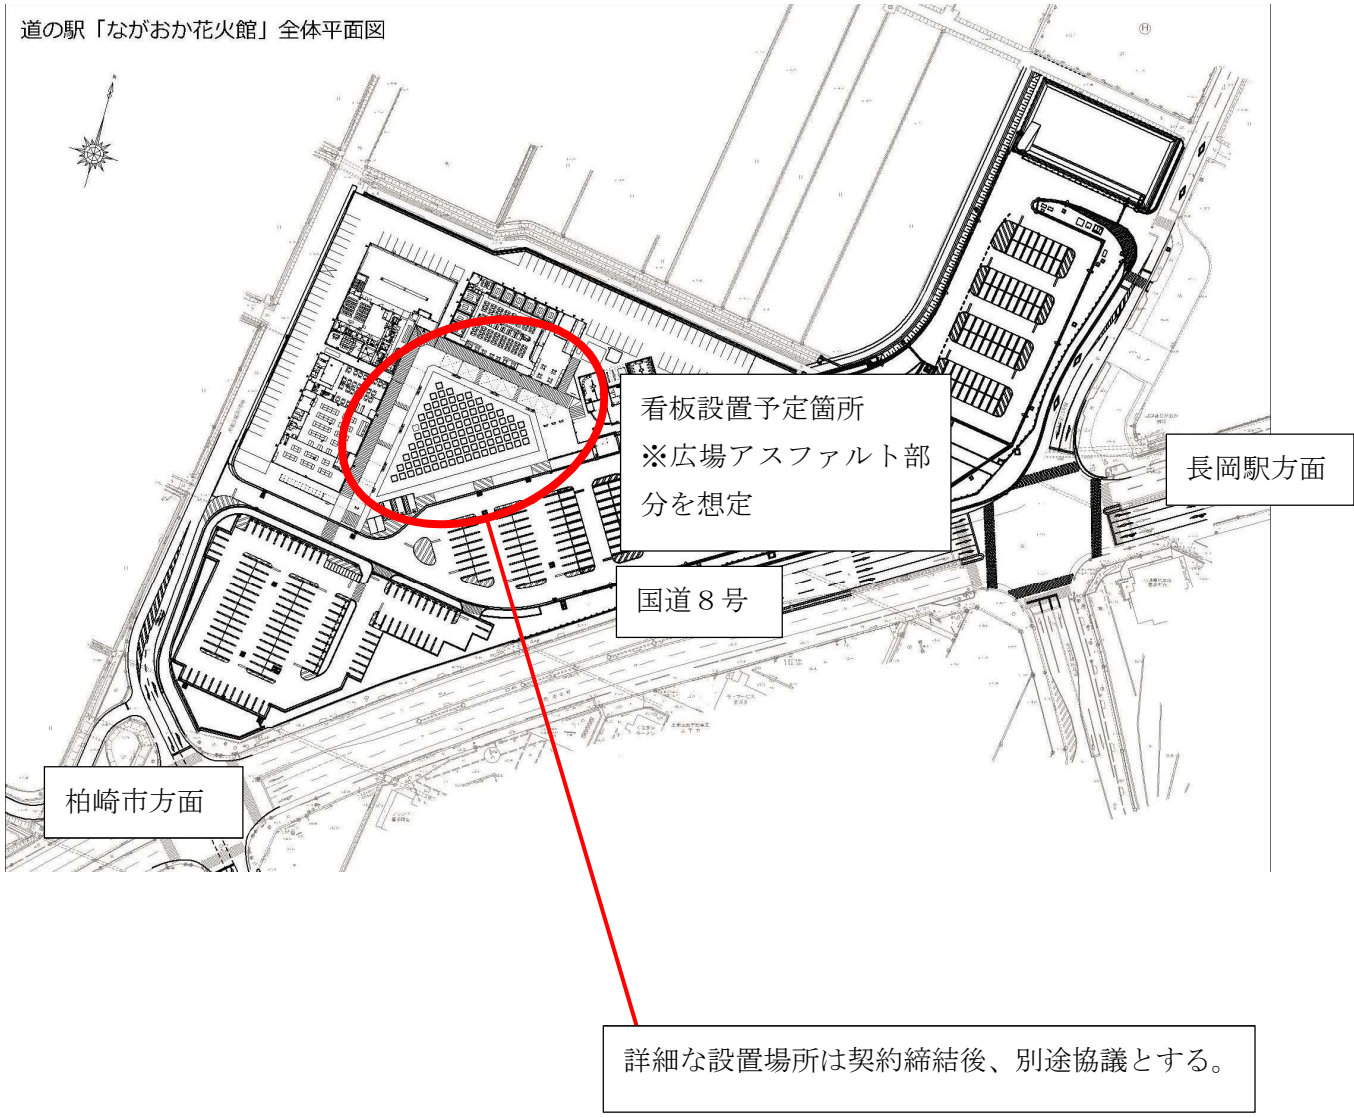

道の駅ながおか花火館（長岡市喜多町707番地）

道の駅R290とちお（長岡市栃尾宮沢1764番地）

道の駅良寛の里わしま（長岡市島崎5713番地2）

道の駅越後川口あぐりの里（長岡市川口中山84-2）