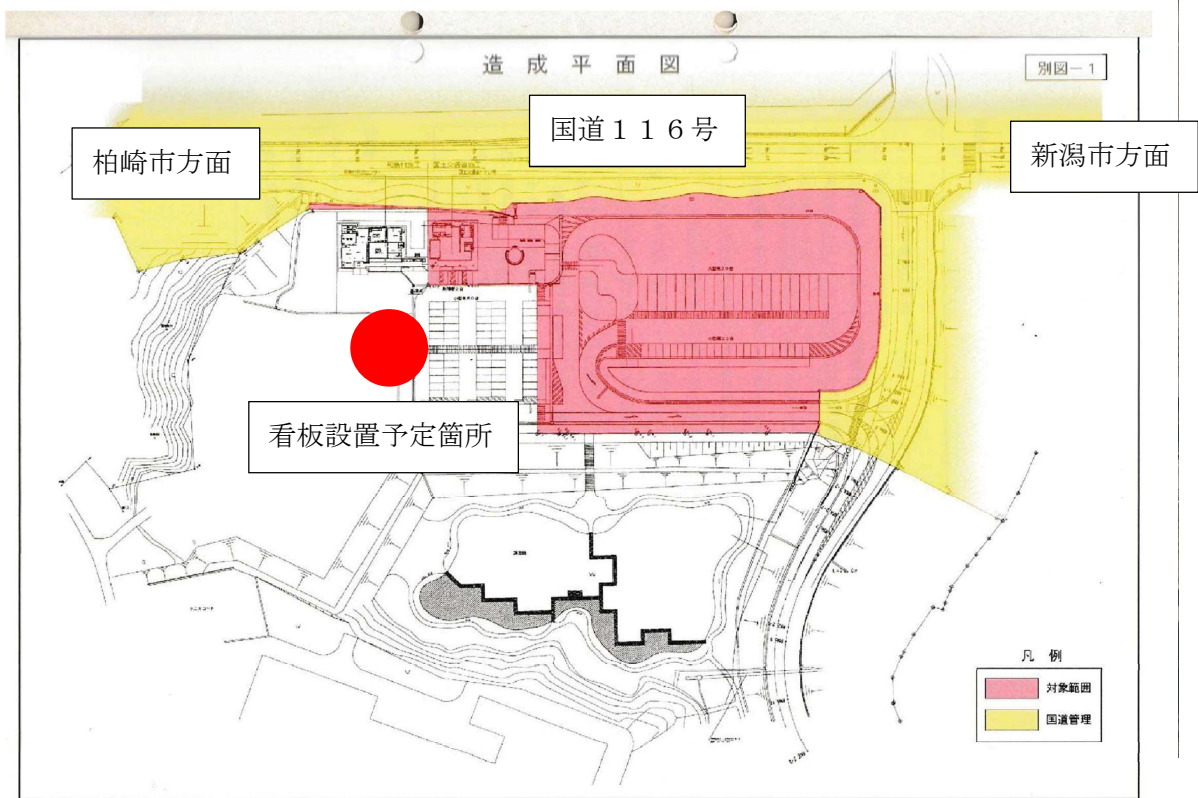

道の駅ながおか花火館（長岡市喜多町707番地）

道の駅R290とちお（長岡市栃尾宮沢1764番地）

道の駅良寛の里わしま（長岡市島崎5713番地2）

道の駅越後川口あぐりの里（長岡市川口中山84-2）