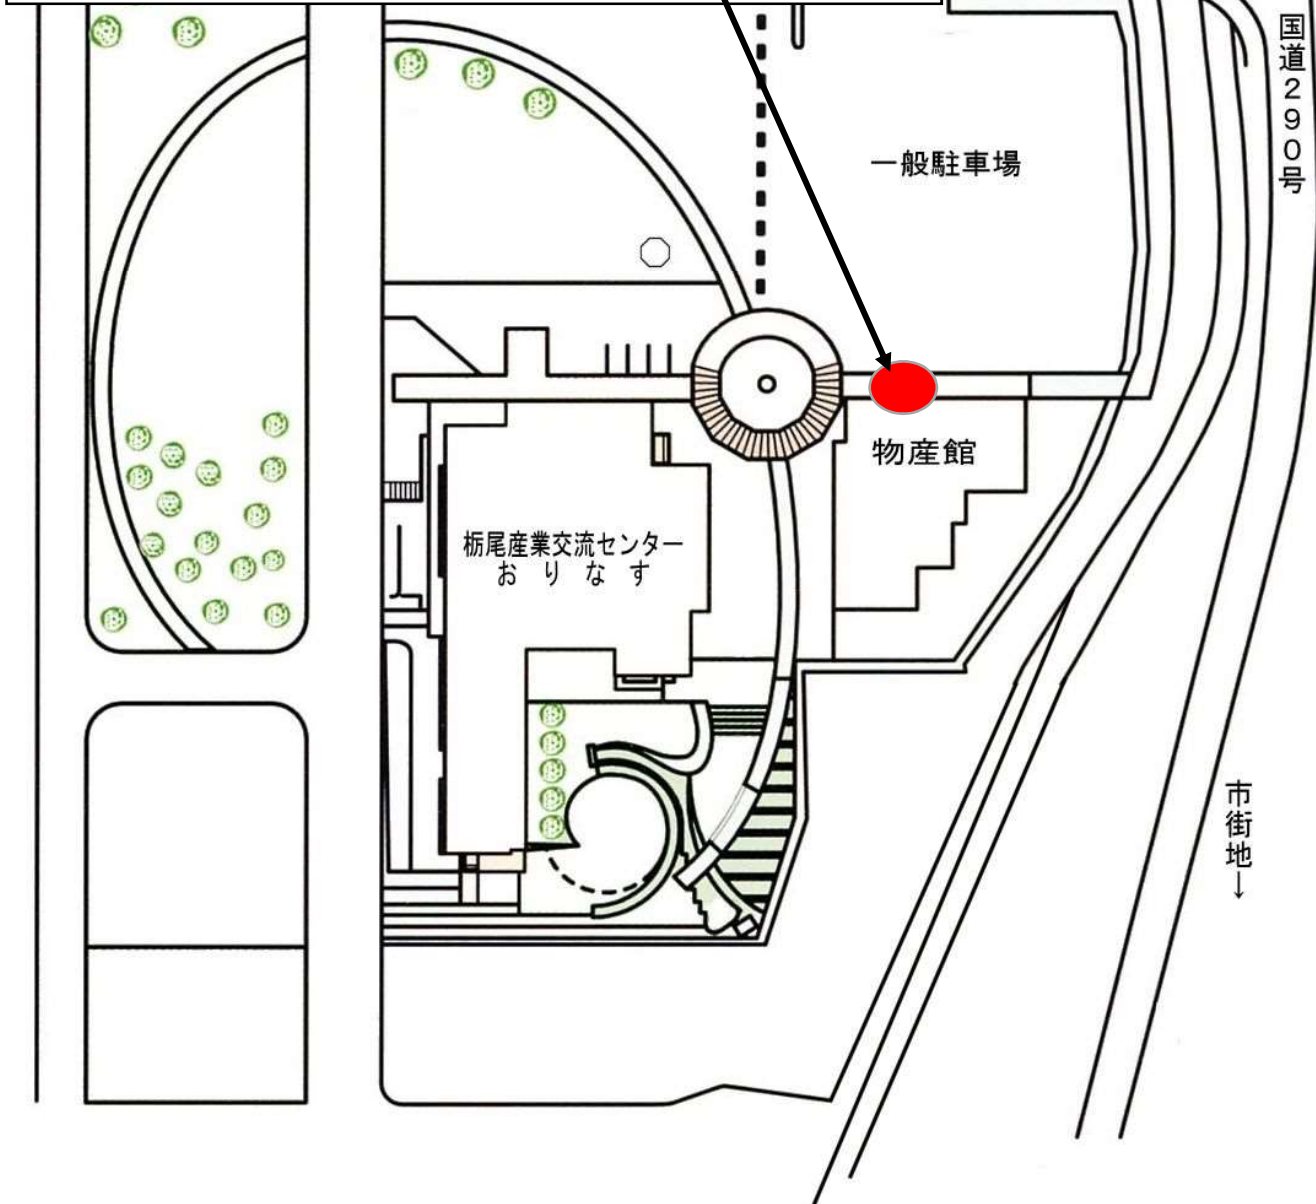

道の駅ながおか花火館（長岡市喜多町707番地）

道の駅R290とちお（長岡市栃尾宮沢1764番地）

道の駅良寛の里わしま（長岡市島崎5713番地2）

道の駅越後川口あぐりの里（長岡市川口中山84-2）