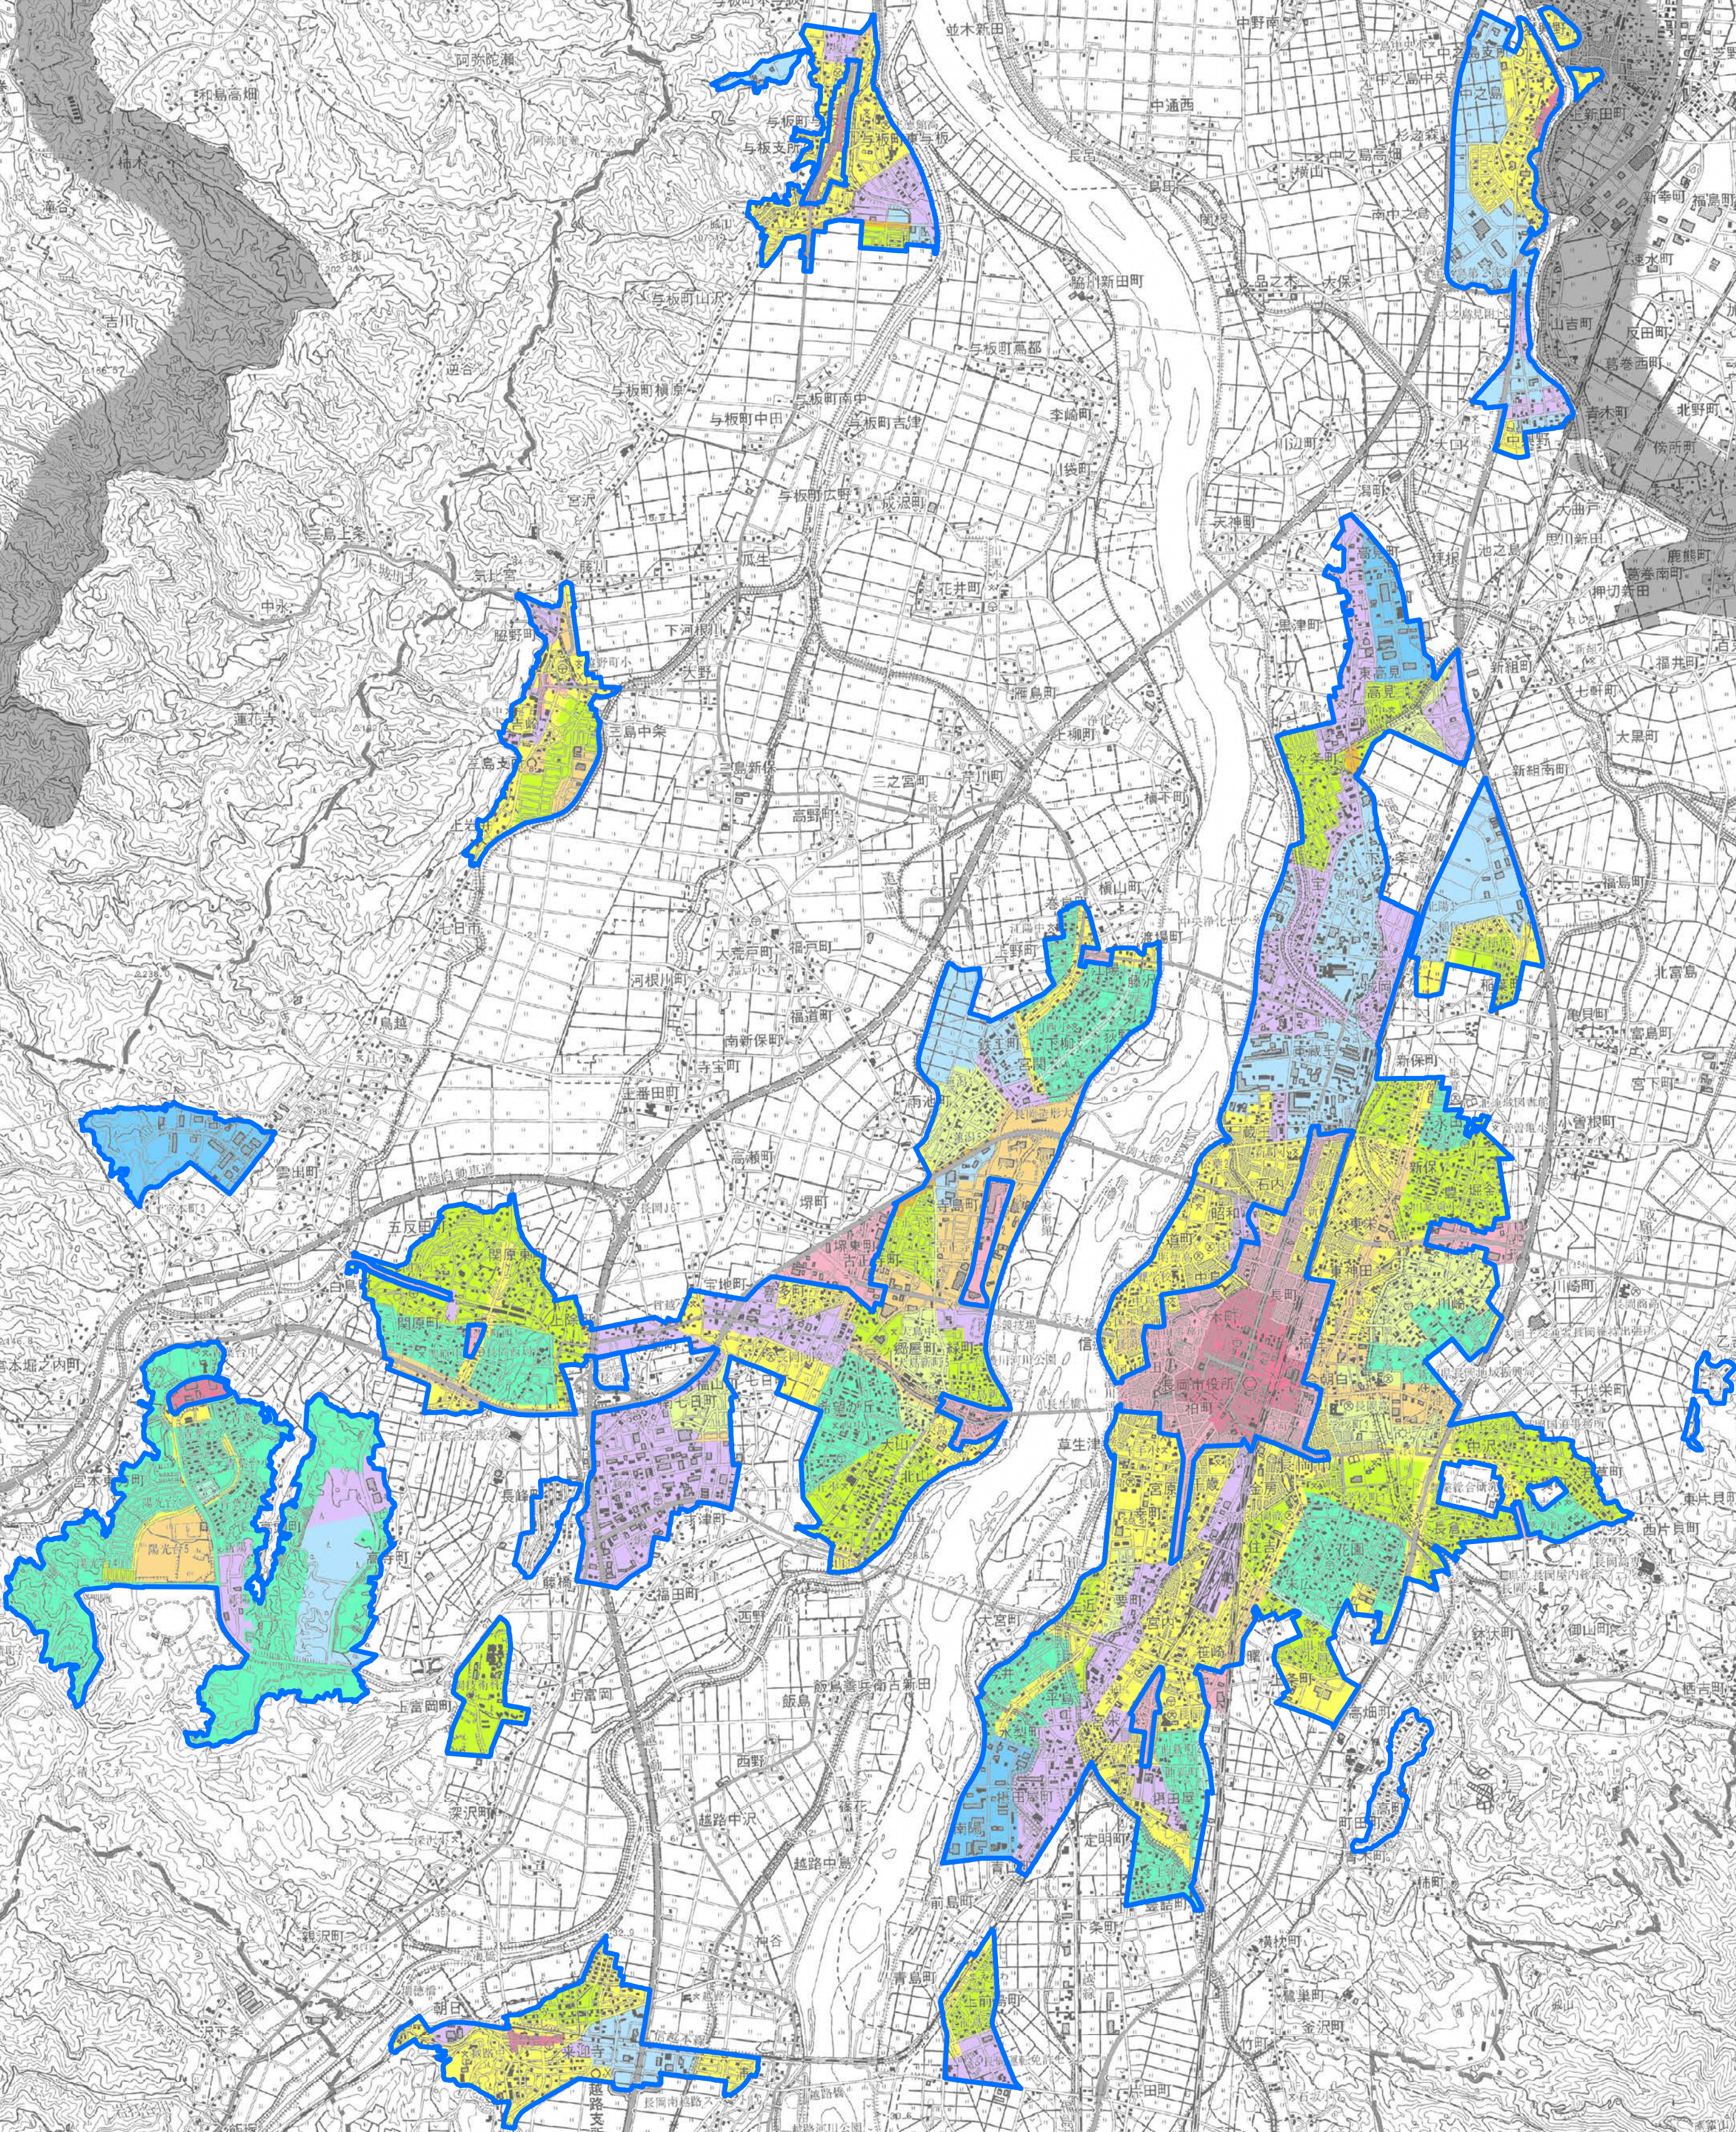

建築基準法第22条第1項の規定により指定する区域（長岡都市計画区域）

凡例

建築基準法第22条第1項の規定により指定する区域