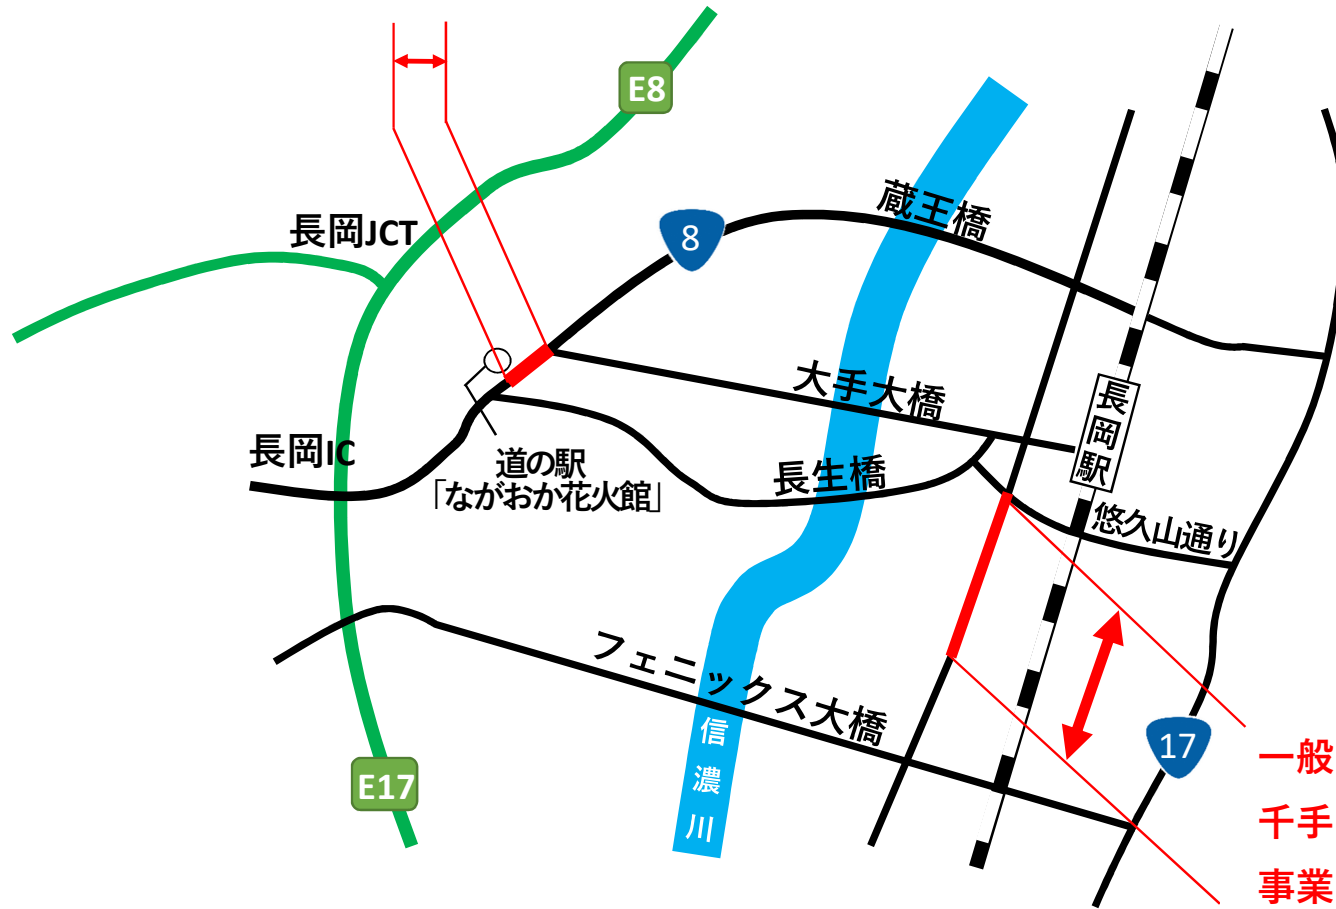

一般国道 8 号
堺東町～喜多町地内
事業主体：国土交通省

一般県道長岡中之島見附線
千手 1 丁目～柏町 2 丁目地内
事業主体：新潟県