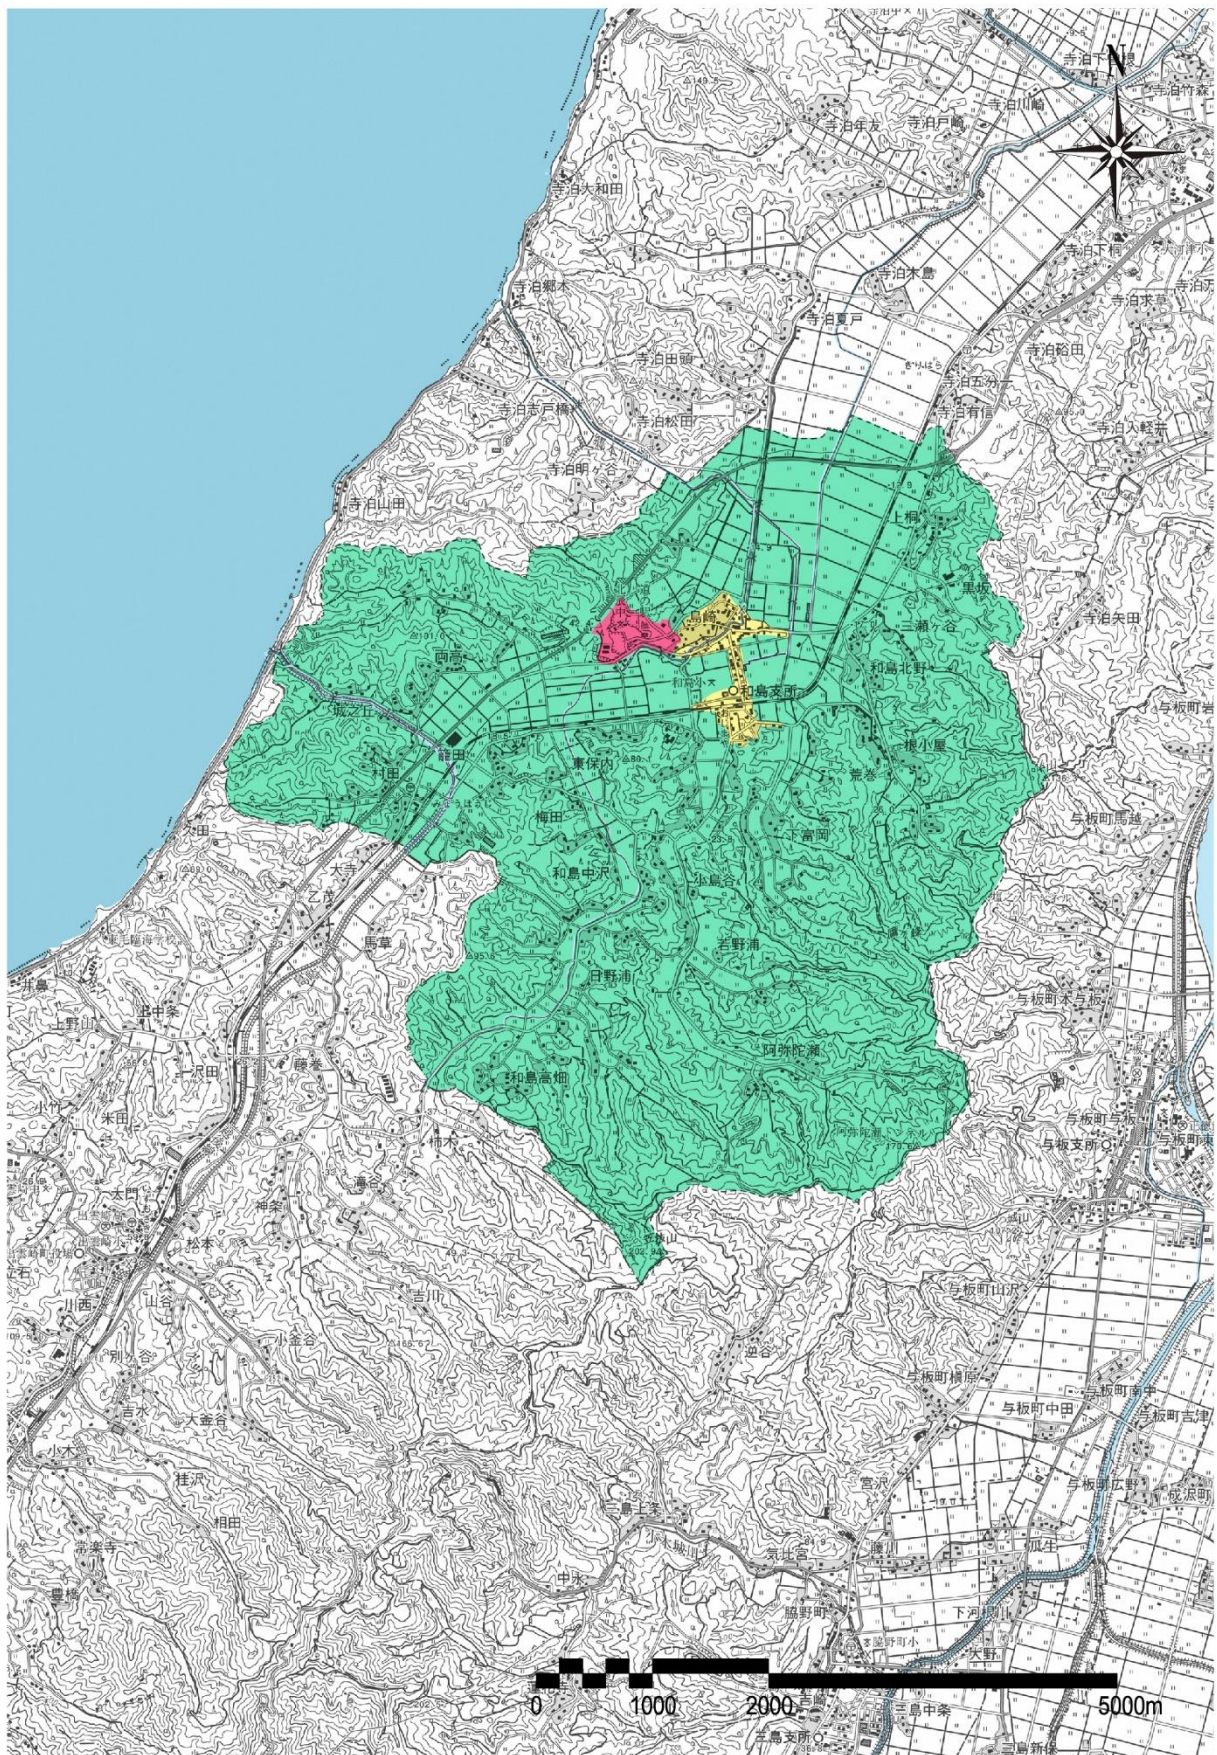

⑦ 和島地域

(令和4年7月1日時点)

凡例

自然・田園・集落景観

住宅地景観

商業地・業務地景観

※類型別地域景観区分図は、おおよその目安を示していますので、活用に当たっては現地をよくご確認ください。