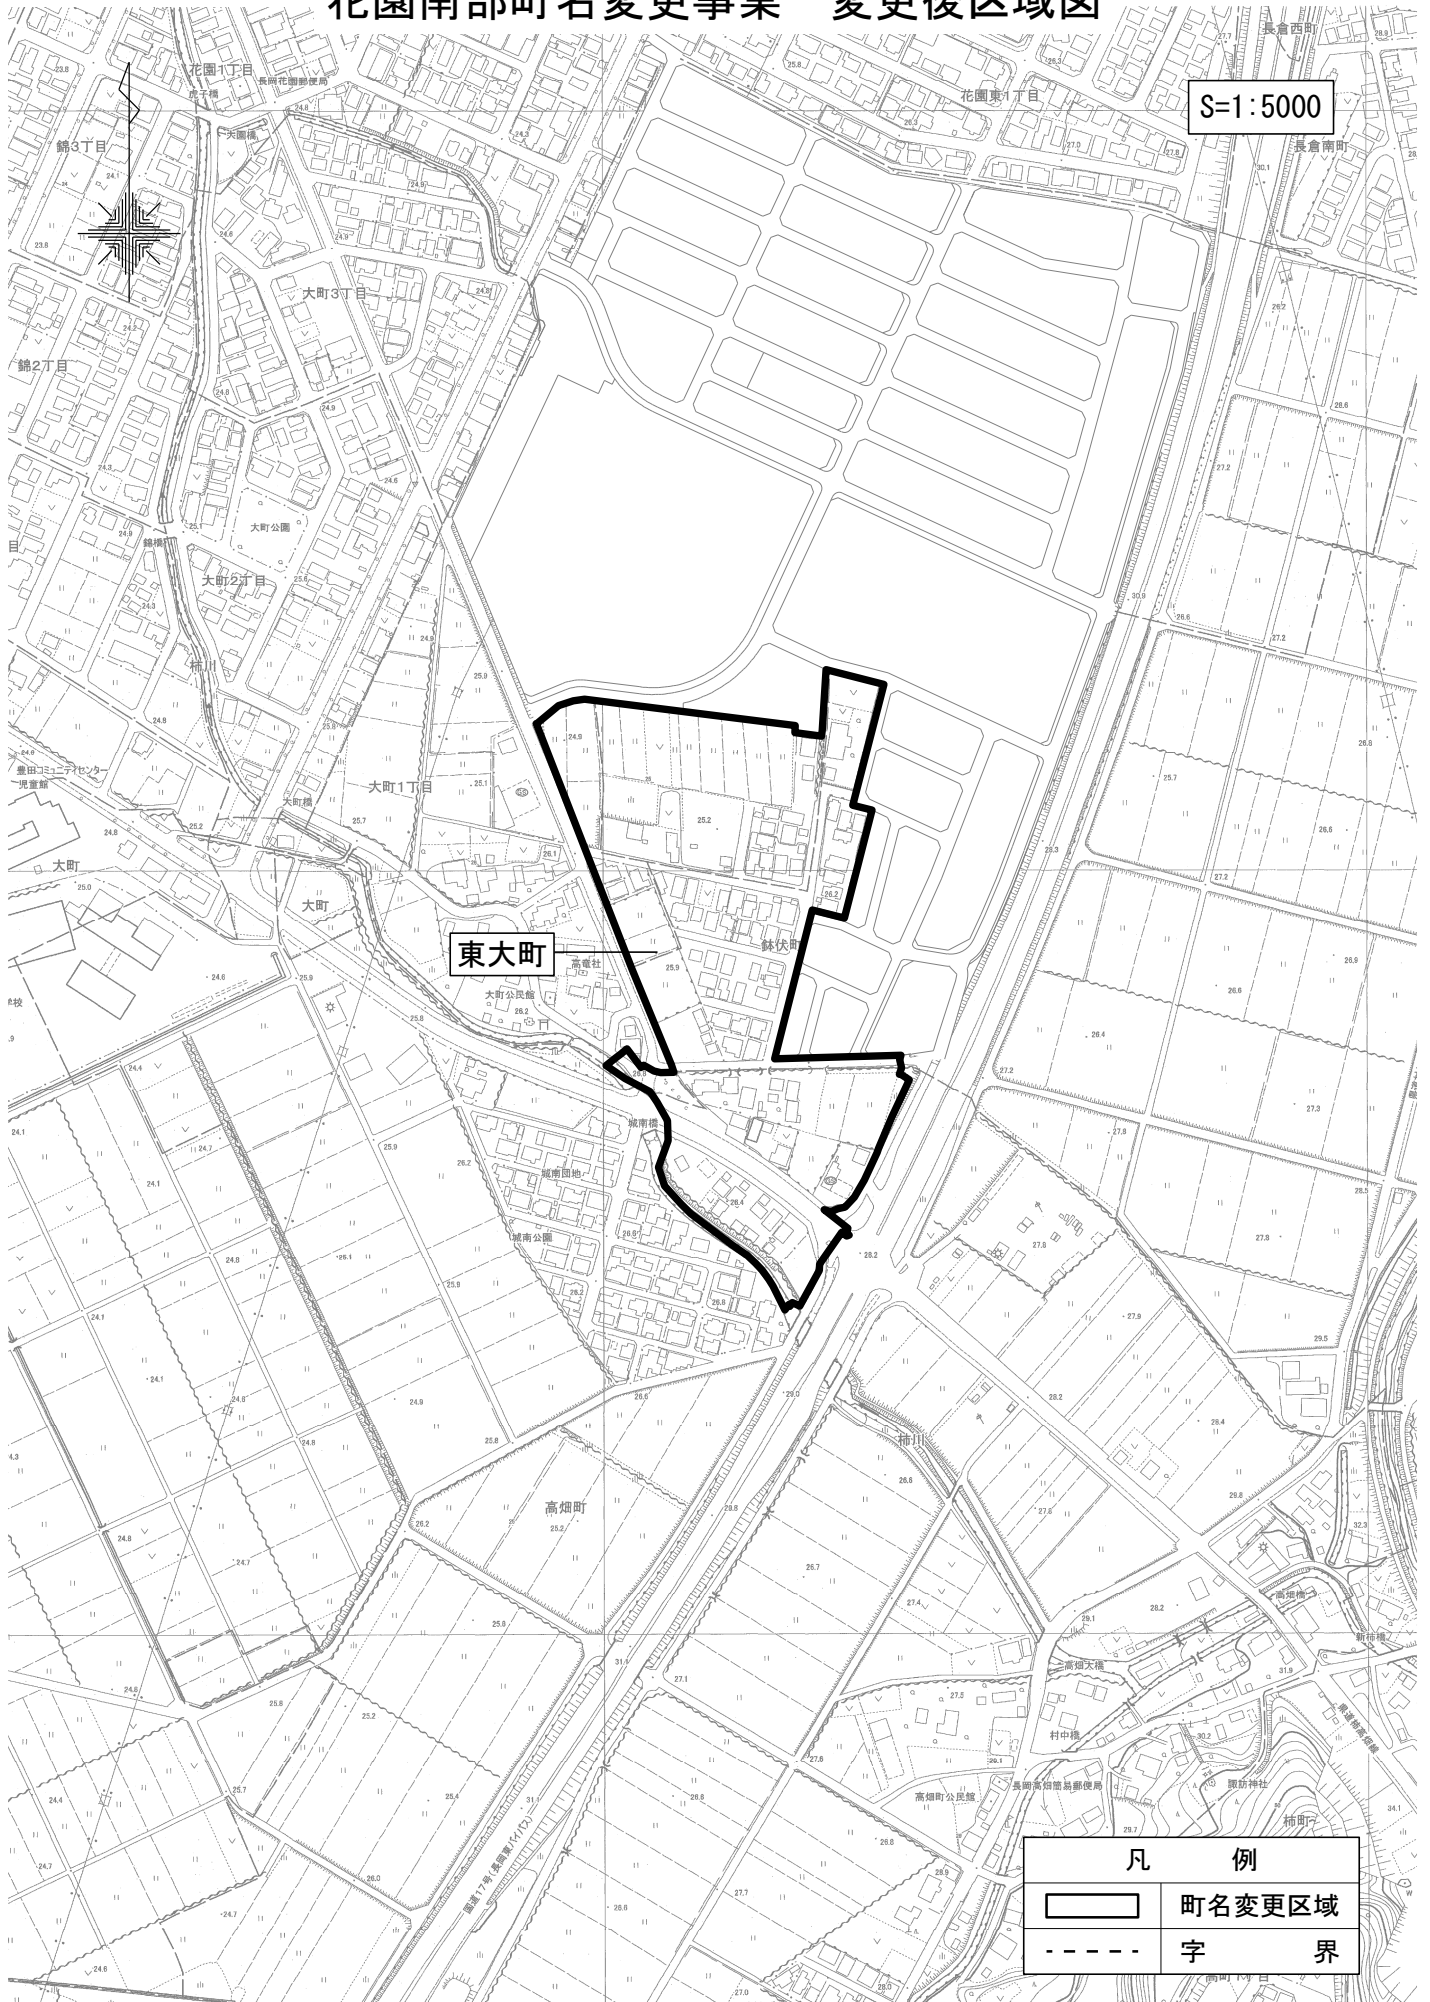

花園南部町名変更事業 変更後区域図

S=1:5000

東大町

凡 例	
	町名変更区域
	字 界