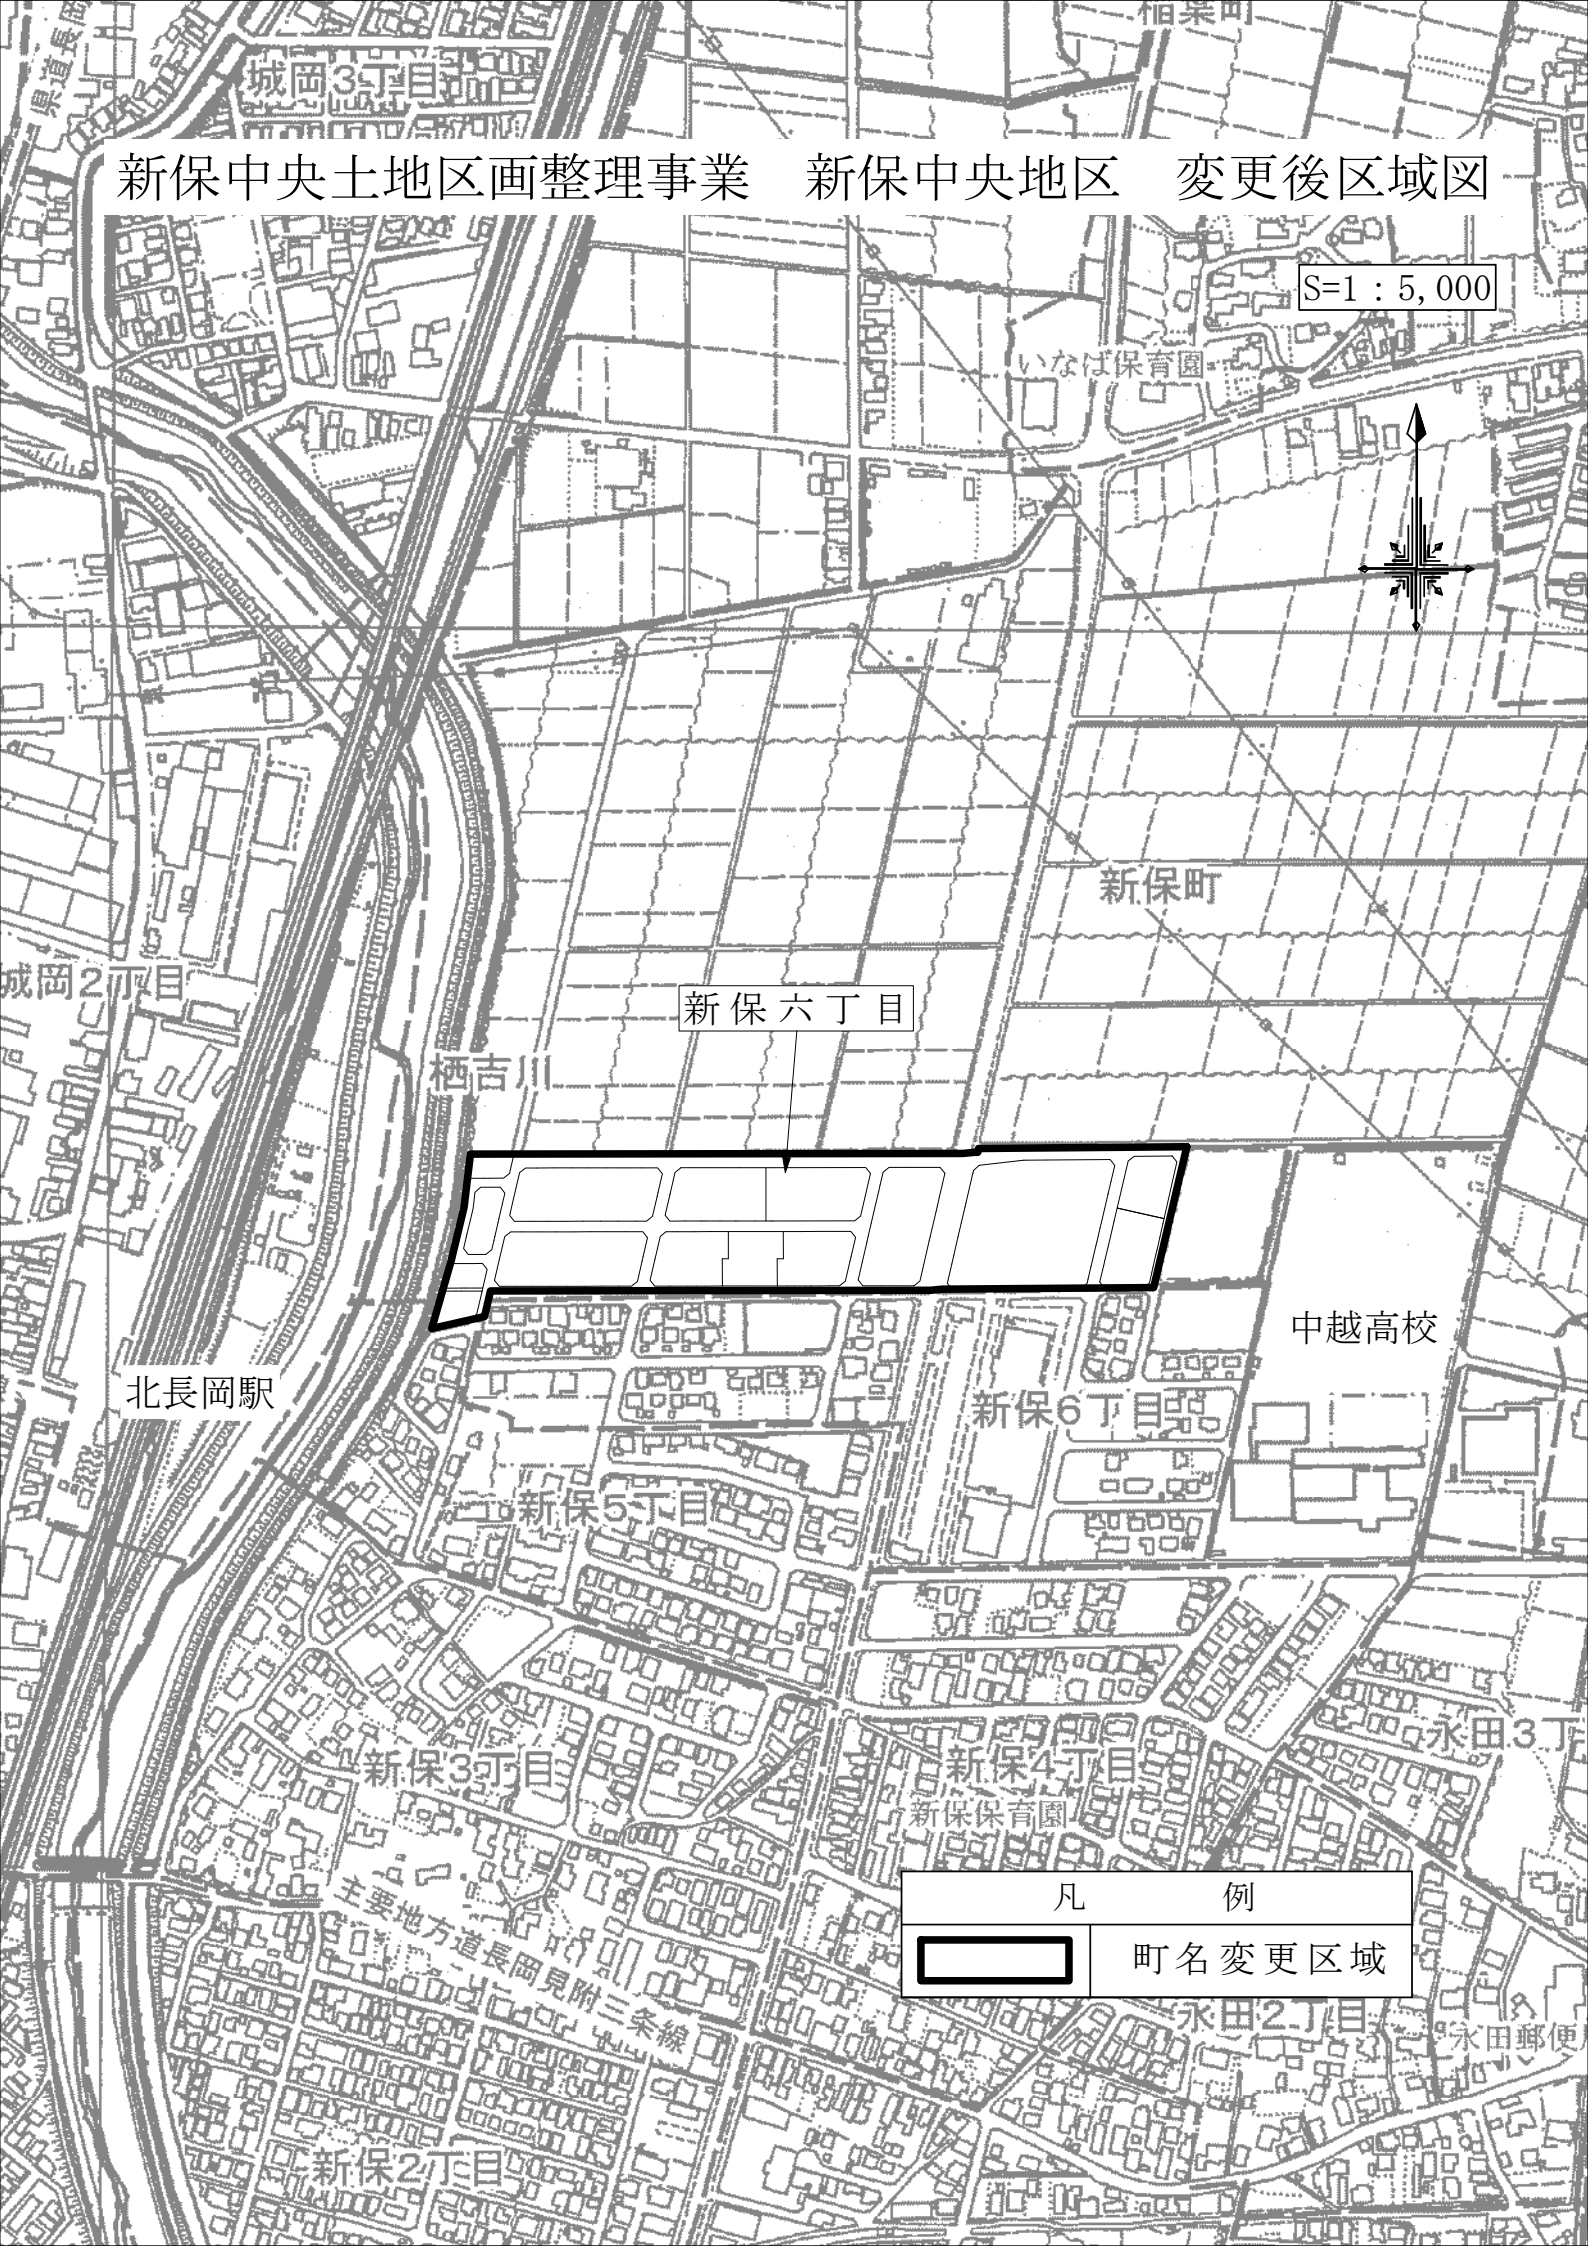

新保中央土地区画整理事業 新保中央地区 変更後区域図

S=1 : 5,000

新保六丁目

新保町

中越高校

北長岡駅

新保6丁目

新保5丁目

町名変更区域