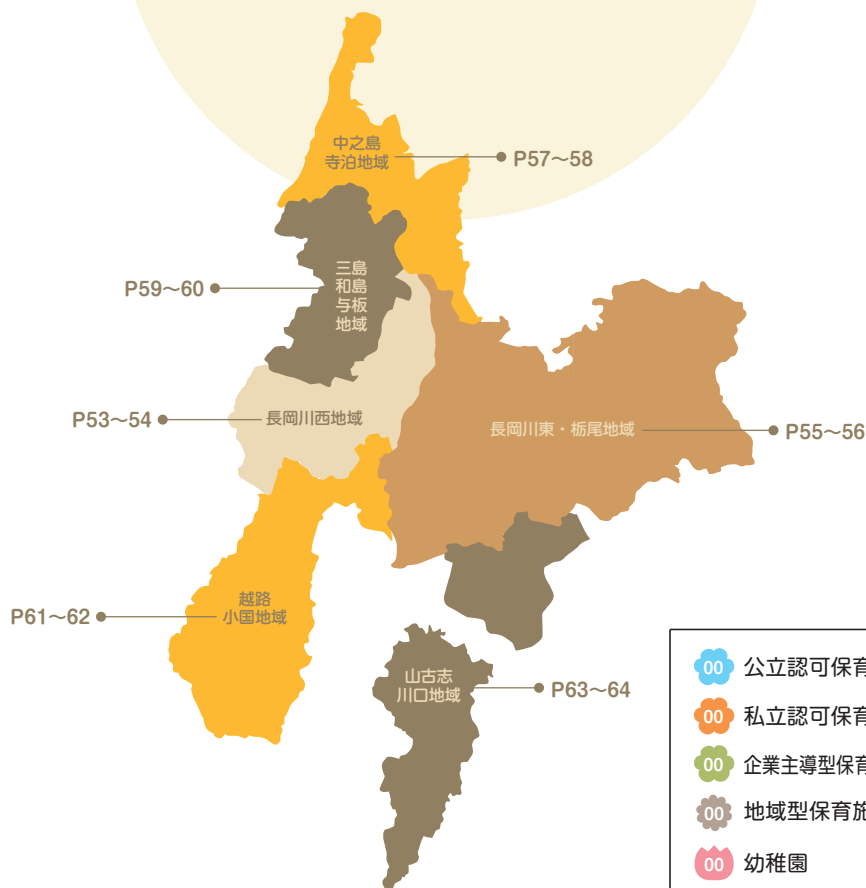

子育て関係施設マップのページには、保育園や幼稚園などのほかに子育てに関する施設の場所や電話番号を記載しています。その他、各地域の特徴やポイントとなる施設をピックアップ。また、さらに詳しい情報をホームページで紹介していますので、こちらもあわせてご覧ください。

子育て関係施設マップ

- 00 公立認可保育園
- 00 私立認可保育園
- 00 企業主導型保育施設・認可外保育施設
- 00 地域型保育施設
- 00 幼稚園
- 00 認定こども園
- 00 子育ての駅

子育て関係施設マップ

長岡川西地域

長岡川西

長岡
イメージキャラクター
ナッチャン

子育ての駅千秋「てくてく」

雨や雪の日でも遊べる屋根付き公園と子育て支援機能が融合した施設

公立認可保育園

- 15 上除保育園 46-2411
- 16 宮本保育園 46-5340
- 17 下川西保育園 29-1900

企業主導型保育施設

- 3 長岡新産 わくわくちびっこ園 94-5160

地域型保育施設

- 9 太陽あおぞら保育園 46-0087
- 10 ふくちゃん保育園 46-6653
- 11 ひまわり保育園 27-9150

正三尺玉とナイアガラ

直径90cm、重さ300kg、直径650mに開く正三尺玉と、長生橋にかかる650mのナイアガラ大瀑布の同時打上げ

千秋が原ふるさとの森「花の広場」

千秋が原ふるさとの森には、30種7万本の花々が咲き誇ります。