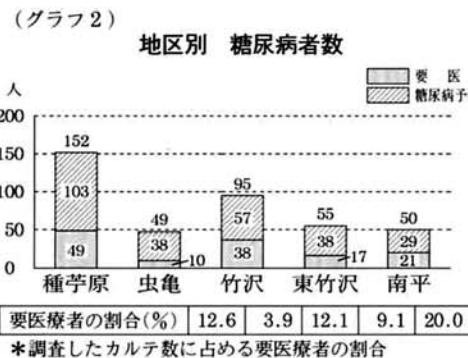

南平地区は主食

・飲酒とも多め?

近年、糖尿病の人が増えてきているのが気になり、昭和六二年度から平成六年度までに一回でも村の健診を受けたことのある人のカルテを調査しました。その結果を紹介します

①糖尿病(予備軍を含む)者は

表1 ☆40歳以上人口に占める糖尿病者(予備軍を含む)の割合(H6.10.1現在人口)