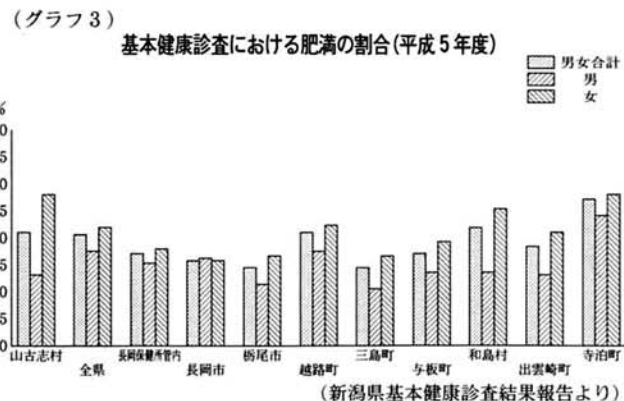

食べた後ヘルスマーターとにらめっこ