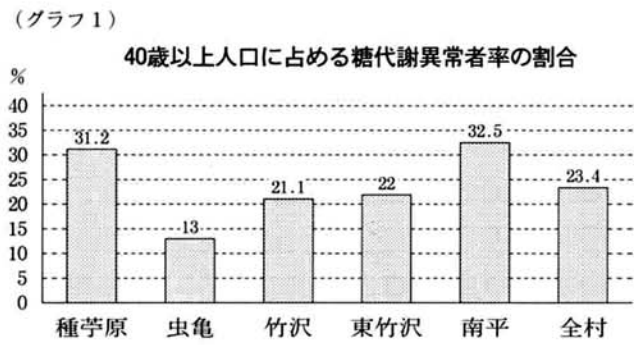

南平地区は主食

・飲酒とも多め?

近年、糖尿病の人が増えてきているのが気になり、昭和六二年度から平成六年度までに一回でも村の健診を受けたことのある人のカルテを調査しました。その結果を紹介します

①糖尿病(予備軍を含む)者は

表1 ☆40歳以上人口に占める糖尿病者(予備軍を含む)の割合(H6.10.1現在人口)