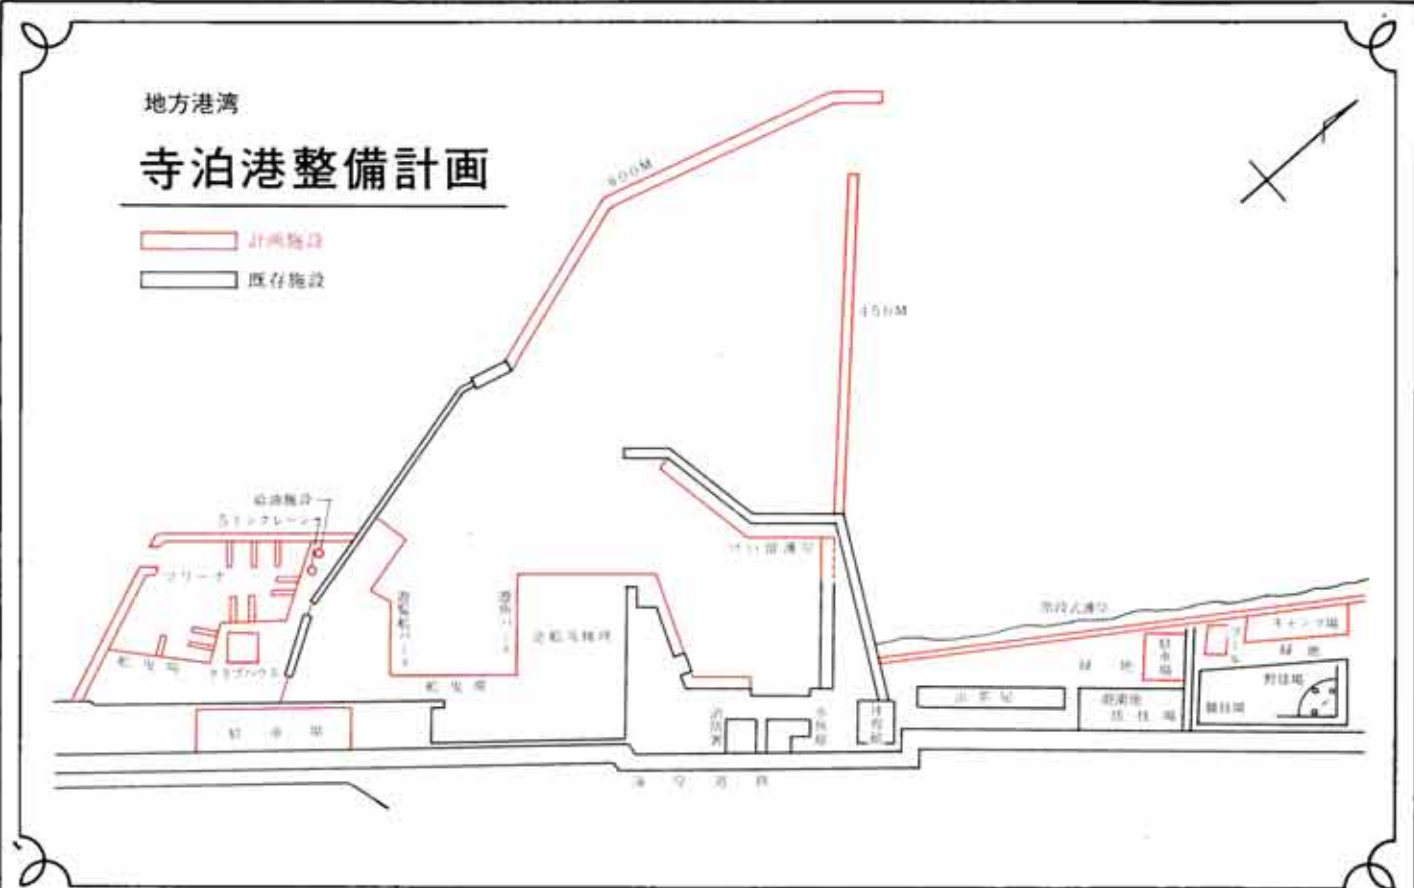

レクリエーション港 再出発するー 寺泊港
昭和四十八年には寺泊ー赤泊航路カーフェリーが再開し利用客一万五千人、約数千台の人の車を利用し予想以上の成績を収めることができました。
四十九年度からスタートする地方港湾寺泊港整備五ヶ年計画は「従来の流通港湾」から、「レクリエーション港湾としてマリナー建設など大幅な改修工事をする事になり三千トン級の船舶が接岸できる埠頭建設を始め防波堤の延長、泊地のシユンセツ、遊漁船の繋留地、船曳場等商船泊地と漁船泊地との区分、更に遊漁船と五百隻収容のマリーナ（モーターボートやヨットの収容基地）等の設置や港湾整備計画として港公園の緑地帯や背後の臨港道路などで総事業費三十五億円に達する大がかりなものとなります。

舗装工事を全路に、本年も引き続き積極的!!
地域要望のもっとも多い道路舗装はここ毎年積極的に施工され、昨四十八年中には二十七路線約六五〇メートルを実施しました。
従って併せて町内主要路線の大部分の舗装工事がなされましたが、なお引きつづき大市にこれが推進をはかる予定です。

たばこは町内で買ひましょう!
たばこ1個につき約15円が消費税として町に入ります

脳卒中予防第2次検診結果説明会のお知らせ
1月17日 木 午前1時30分-3時 農業研修所
1月18日 金 午前1時30分-3時
1月21日 月 午前1時30分-3時 山ノ輪小学校
1月22日 火 午前9時30分-11時 野積小学校
1月22日 火 午後1時30分-3時 郷本保育所
1月23日 水 午前9時30分-11時 夏戸小学校
1月23日 水 午後1時30分-3時 本山小学校
1月24日 木 午後1時30分-3時 役場広間
1月25日 金 午後1時30分-3時