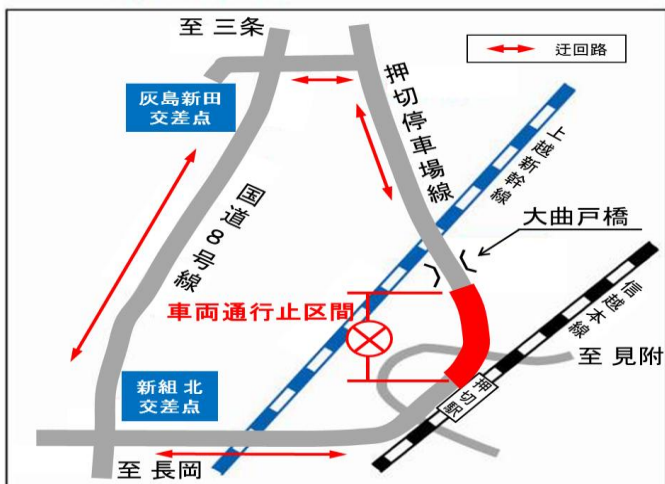

※申請書は、JAにいがた南蒲南営農センター内農業支援センター、産業建設課に有り、市のホームページからダウンロードも可能。

【問】 産業建設課農林係 TEL.0258-61-2013

押切駅前～大曲戸橋が 車両通行止めになります。

一般県道押切停車場線の拡幅工事に伴い、終日車両通行止め規制を実施します。国道8号線等への迂回にご協力ください。なお、歩行者・自転車利用者は通行可能です。ご不便をお掛けしますが、ご理解とご協力をお願いします。

◆規制期間

9月30日(火)9:00～12月12日(金)16:00

◆規制区間 一般県道押切停車場線 押切駅前～大曲戸橋

【問】新潟県長岡地域振興局 地域整備部 道路課
TEL.0258-38-2626

健康のお知らせ

【問】 市民生活課保健係 TEL.0258-61-2015

◆会場はいつでも 中之島コミュニティセンター

●乳幼児救急法講習会