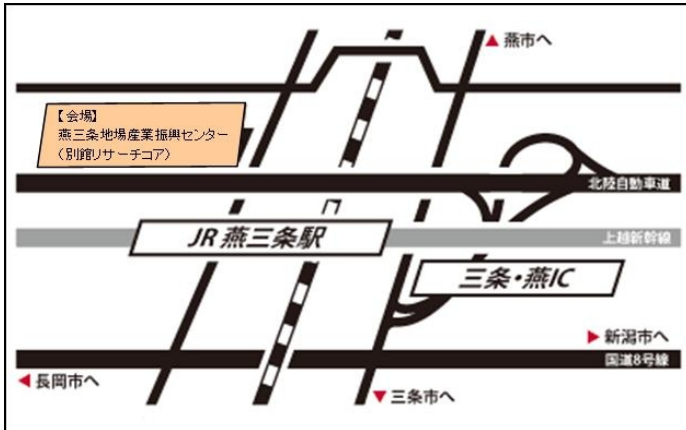

Tel.0258-61-2600

サンパルコなかのしま

Tel.0258-66-0688

信濃川下流河川事務所からのお知らせ

●信濃川の川づくりについてご意見をお聴かせください

国土交通省北陸地方整備局では、信濃川のこれからの川づくりについて定める「信濃川水系河川整備計画」策定に向けて、信濃川下流沿川と関わりのある地域の皆様のご意見をお聴きする住民懇談会を開催します。次の会場では、大河津洗堰より下流の信濃川を対象として開催します。

■日時 10月11日(木) 午後6時30分から2時間程度

■会場 燕三条地場産業振興センター別館
リサーチコア6階 研修室1・2
(三条市須頃1丁目17番地)

■申し込み・問い合わせ

申込は不要ですが、当日参加希望者多数の場合は、入場制限をさせていただく場合があります。

信濃川下流河川事務所 調査設計課 TEL.025-266-7134

募集のお知らせ

●「第60回中之島一周駅伝競走大会」

参加チーム大募集！

交通安全のお知らせ

●交通安全指導所を開設します

■日時 9月26日(水)
午後3時～4時(小雨決行)
■場所 JAにいがた南蒲
青果物集出荷予冷センター前

【秋の全国交通安全運動】

☆運動期間

9月21日(金)～9月30日(日)

☆スローガン

「広めよう 早めのライトと 反射材」