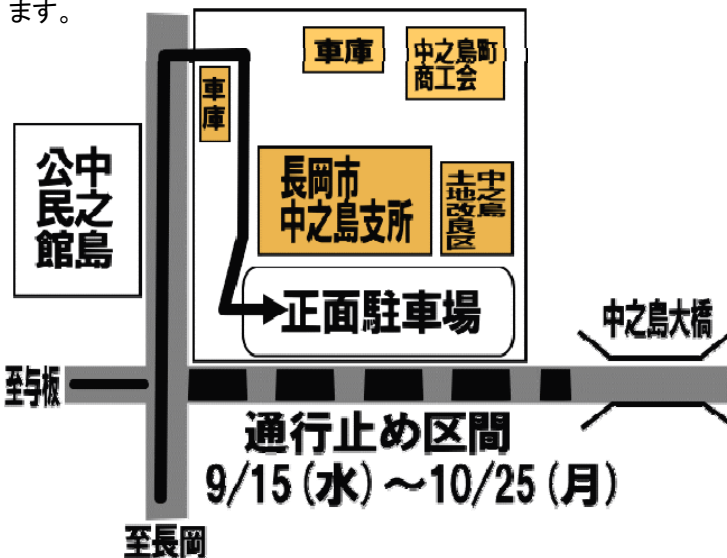

なお、本尊である薬師如来座像は、寅年ごと(12年に一度)に開扉される以外は秘仏であり大変貴重な仏像です。ぜひこの機会をお見逃しなく！

■杉之森薬師堂 所在地 長岡市杉之森345番地

■御開帳日程と内容

- 10月8日(金) 9:00～19:00 ・10:00 開扉 お経 満福寺
※17:00～19:00 (108本のろうそくによるイルミネーションを実施)
- 10月9日(土) 7:00～17:30 ・11:00 護摩供養法要 満福寺
- 10月10日(日) 7:00～12:00 ・11:30 閉扉 お経 満福寺
※各日とも来場者には薬湯が振る舞われます。

大会では家族や地域の人など、私たちを支えてくれた人たちに感謝しながらしっかりと演奏していきたいです。

くらしのお知らせ

●中之島支所へのご来庁について

先月号でお知らせしたとおり9/15(水)～10/25(月)まで県道・見附中之島線の道路工事のため通行止めになり、正面入り口から進入できません。

中之島支所にお越しになる際は、下図のように庁舎裏の職員駐車場入口から入り正面駐車場に駐車されるようお願いいたします。

●平成22年10月1日国勢調査を実施します

国勢調査は、日本に住んでいるすべての人と世帯が対象です。9月下旬から、調査員が各世帯にお伺いし、調査票を配布しますので、ご記入くださいますようお願いいたします。

ご記入いただいた調査票は、封筒に入れて封をして調査員に渡していただくか、郵送でご提出ください。

■問い合わせ 地域振興課地域振興・防災係 Tel.0258-61-2010

●みどりのカーテンの後片づけについて