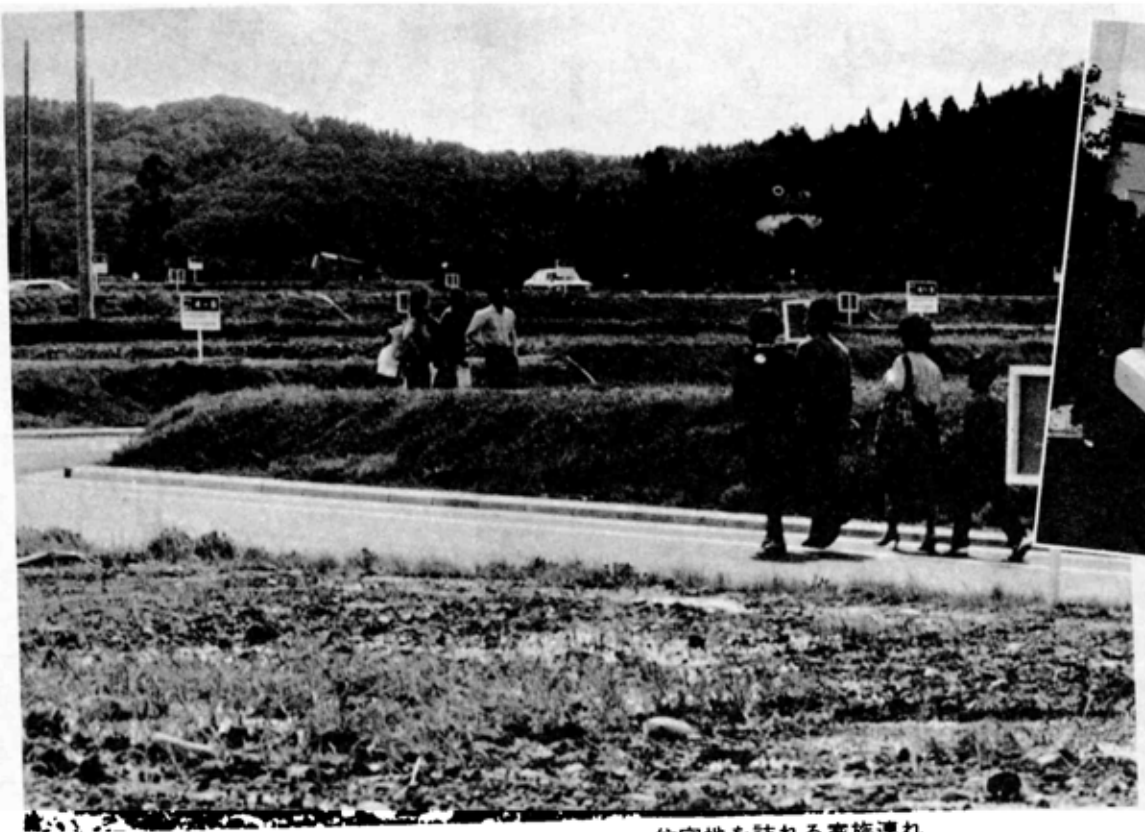

見学者でにぎわった展示館

住宅地を訪れる家族連れ