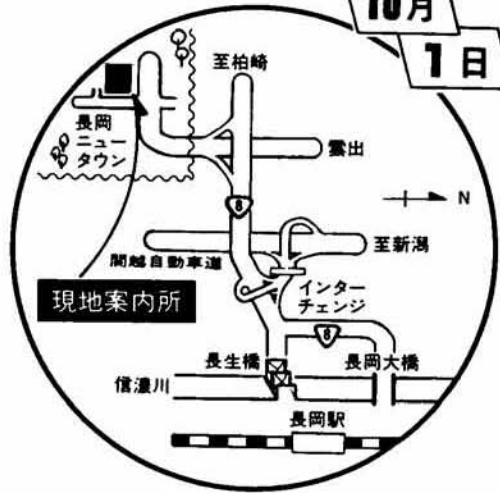

〔法令上の制限〕

- 市街化区域
- 第一種住居専用地域
- 建ぺい率50%、容積率80%

10月1日

現地案内所オープン

■開設期間 10月1日～11月7日
(午前10時～午後4時)
■開設場所 長岡ニュータウン 青葉台2丁目

PR館にパネルを展示

現地案内所のPR館で、ニュータウンのパネル展示やビデオ放映等を行います。
お気軽にお出かけください!

『相談コーナー』 市役所に設置