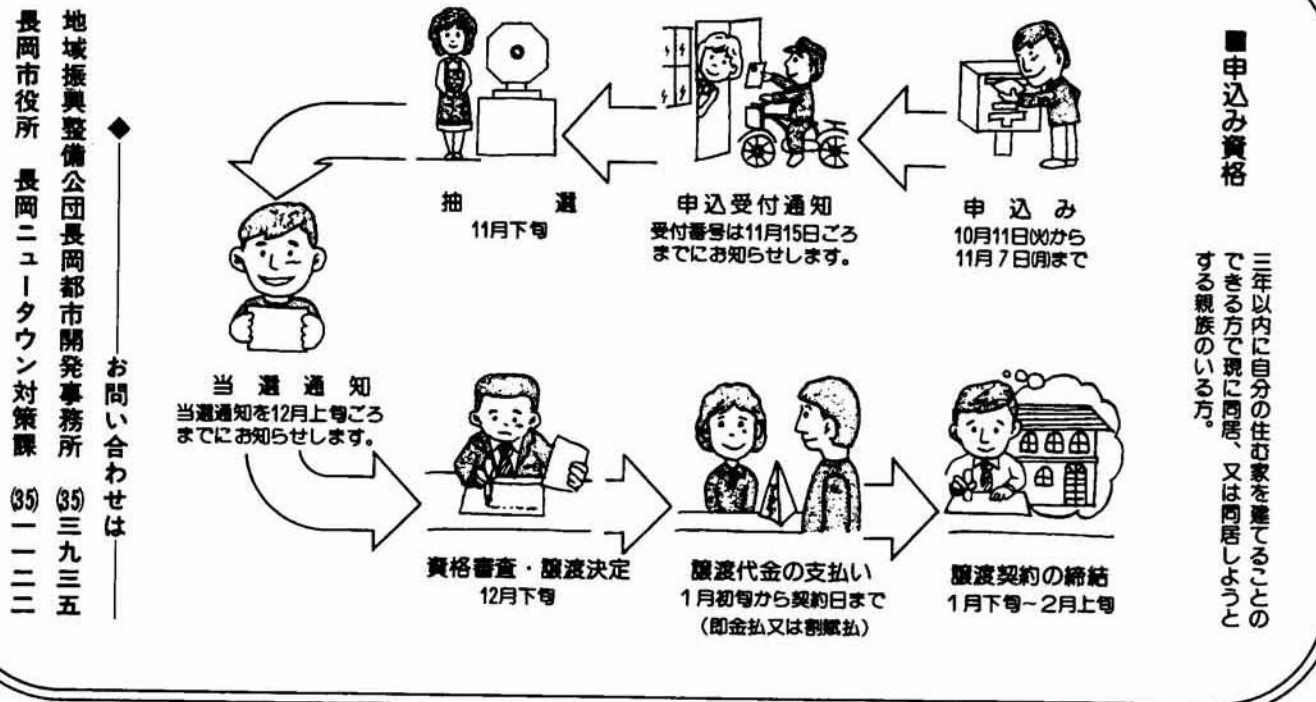

電気・ガス・上下水道・ごみ

上水道・ガス(各宅地内引込済) 59年春
電気・電話・下水道 59年春
ごみパイプライン 63年春
当面はごみ収集車
パイプライン供用後、維持費若干負担あり

交通

国鉄長岡駅 (約10km)
宮本バス停(越後交通長岡・柏崎線) (約1,200m)
長岡ニュータウン内にバス運行 58年8月

申込みから契約まで

親・大人

目の前で、他人の子を

叱ったオヤジ……
だから