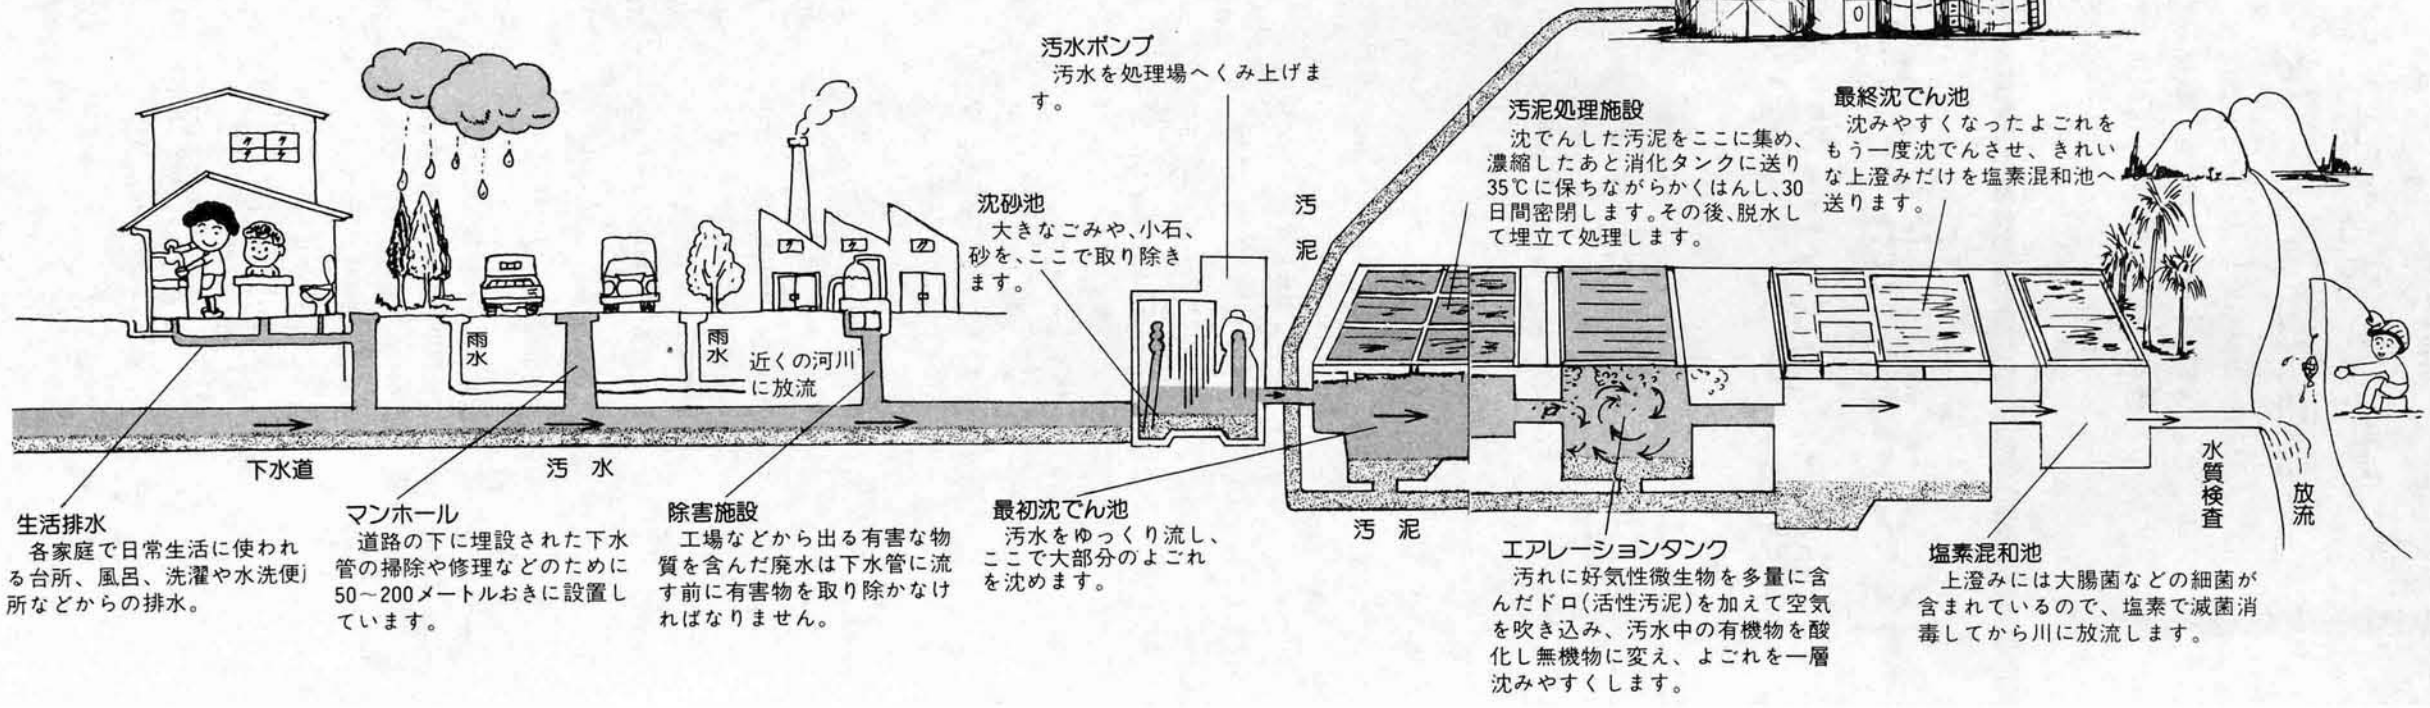

“住む人の熱意が
伸ばす下水道。”

■第一下水処理場見学会

9月10日の「全国下水道促進デー」にちなんで下水処理場見学会を開催します。清潔で快適な暮らしに欠かせない公共下水道。この機会に下水処理場のしくみをご覧ください。水洗器具も展示しています。

期日：9月5日(月)から8日(木)まで
時間：午前10時、午後1時、午後3時の3回、係員が場内をご案内します。
申込：第一下水処理場(☎24-1646)

■水洗化は3年以内に

トイレの水洗化による快適なまちづくりは、地域ぐるみで行われなければ本当の成果が上がりません。そこで下水道法では、処理区域の公示の日から3年以内に、水洗トイレに改造することを建物の所有者に義務づけています。関係地域の皆さんの御協力をお願いします。

汚水がきれいになるまで……下水道の仕組み

催し

科学博物館

★ 地層をさらべる会
 日時 9月11日(日) 午前10時
 午後3時(雨天中止)
 観覧地 滝谷町倉山山ろく
 集合 越後滝谷駅前午前10時
 対象 小学校5年生〜一般
 持ち物 筆記用具、昼食など
 申込み 9月10日(出まで)
 ★ 昆虫相をさらべる会
 日時 9月18日(日) 午前8時
 午後3時(雨天中止)
 観覧地 栖吉町城山周辺
 集合 長岡駅東口バス停午前8時
 対象 小学生〜一般
 持ち物 採集用具、筆記用具
 昼食、水筒、雨具
 申込み 9月16日(出まで)
 ★ 野鳥相をさらべる会
 日時 9月25日(日) 午前8時