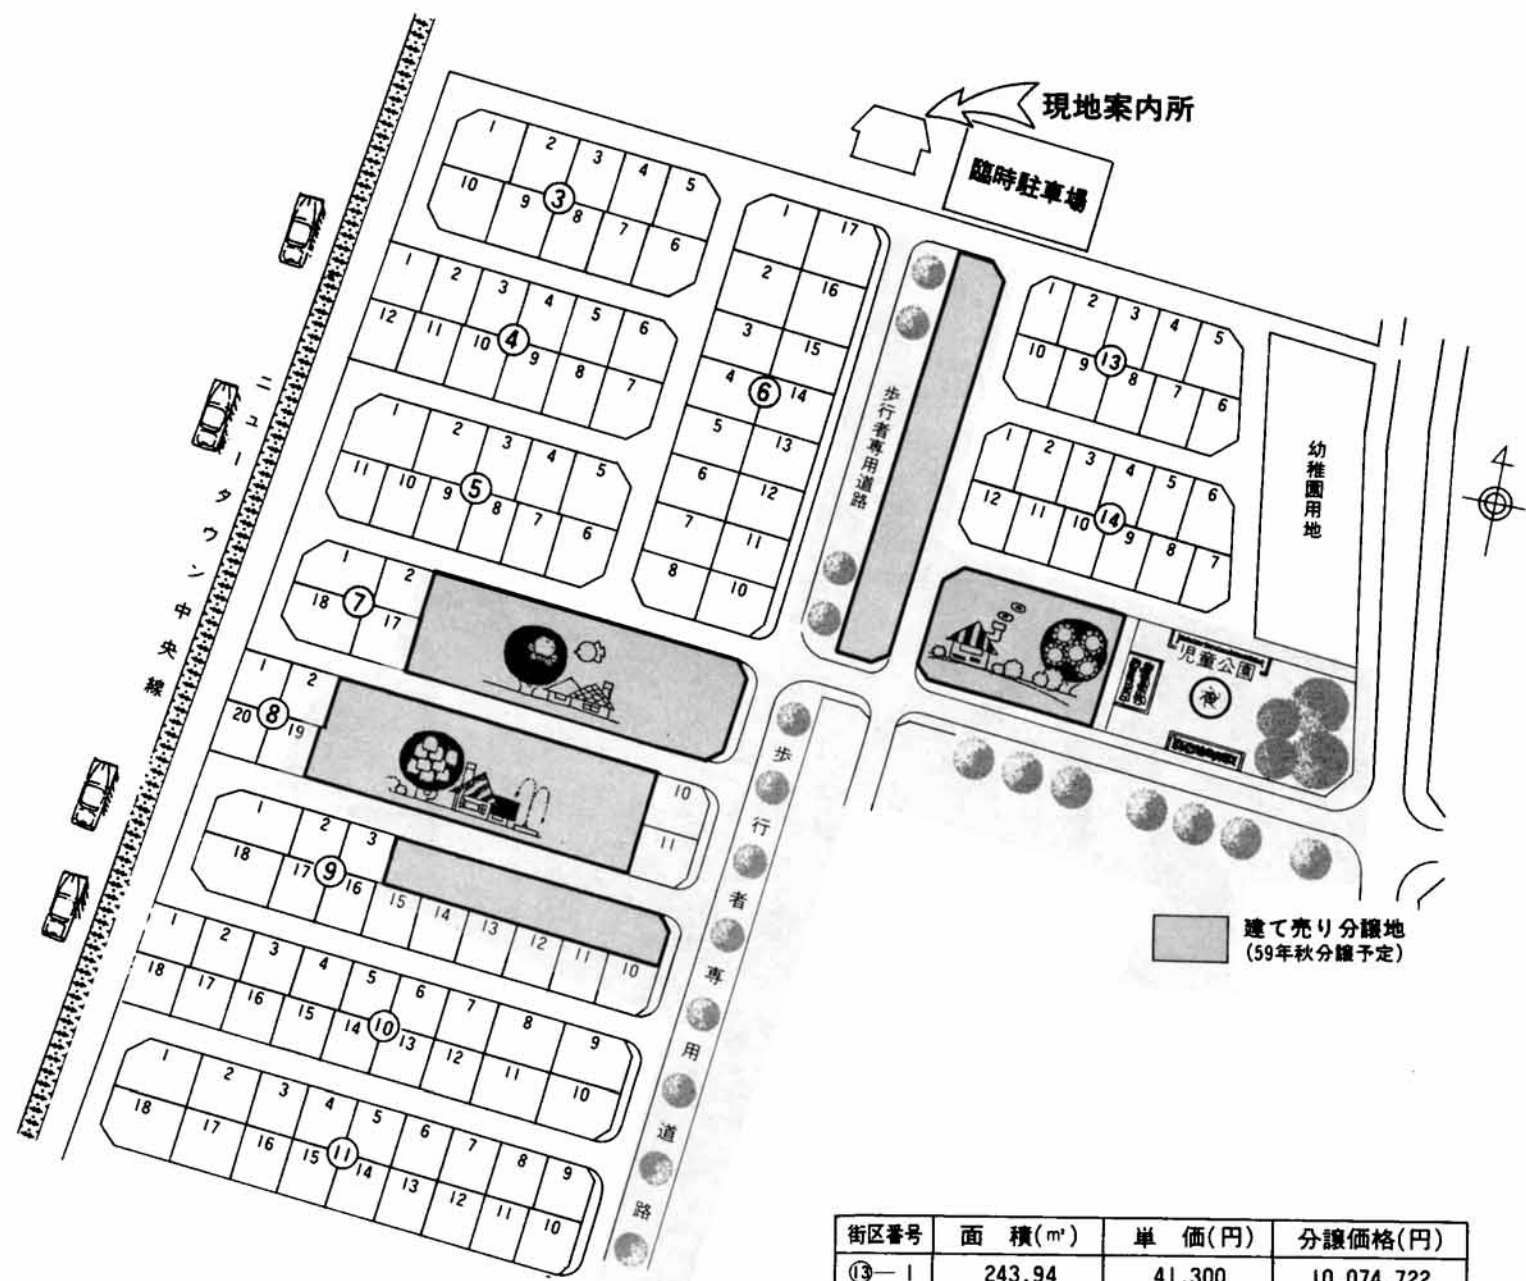

街区番号	面積(m²)	単価(円)	分譲価格(円)
⑧-1	252.89	35,400	8,952,306
2	230.17	36,300	8,355,171
10	286.24	40,100	11,478,224
11	284.43	45,100	12,827,793
19	226.30	40,900	9,255,670
20	237.88	40,500	9,634,140
⑨-1	380.50	37,100	14,116,550
2	232.95	35,800	8,339,610
3	232.73	35,800	8,331,734
10	259.02	44,700	11,578,194
11	232.72	41,800	9,727,696
12	232.43	40,900	9,506,387
13	232.71	41,300	9,610,923
14	233.20	41,300	9,631,160
15	233.10	40,500	9,440,550
16	233.59	40,900	9,553,831
17	233.77	40,500	9,467,685
18	368.56	40,900	15,074,104
⑩-1	265.28	35,800	9,497,024
2	249.50	35,100	8,757,450
3	248.93	35,800	8,911,694
4	249.22	35,400	8,822,388
5	248.40	35,800	8,892,720
6	249.26	35,400	8,823,804
7	248.61	36,300	9,024,543
8	338.70	35,100	11,888,370
9	365.27	40,500	14,793,435
10	362.35	44,700	16,197,045
11	335.54	40,900	13,723,586
12	245.75	40,900	10,051,175
13	245.33	40,500	9,935,865
14	245.25	40,900	10,030,725
15	245.22	40,500	9,931,410
16	245.35	40,900	10,034,815
17	245.02	40,900	10,021,318
18	248.87	40,100	9,979,687
⑪-1	363.00	37,500	13,612,500
2	317.26	36,300	11,516,538
3	263.96	35,400	9,344,184
4	263.91	36,300	9,579,933
5	264.68	35,100	9,290,268
6	263.99	35,800	9,450,842
7	264.48	35,100	9,283,248
8	264.07	36,300	9,585,741
9	292.75	40,500	11,856,375
10	290.74	44,300	12,879,782
11	261.17	40,900	10,681,853
12	261.71	40,500	10,599,255
13	261.65	40,900	10,701,485
14	261.64	40,900	10,701,076
15	261.54	40,500	10,592,370
16	261.87	40,500	10,605,735
17	315.53	40,100	12,652,753
18	351.67	40,500	14,242,635

■所在地/長岡市青葉台2丁目の一部 ■区画数/129区画、一区画平均面積285㎡(約86坪)、最大区画面積424㎡(約128坪)、最小区画面積226㎡(約68坪)

長岡ニュータウン 青葉台2丁目 分譲価格表

街区番号	面積(m²)	単価(円)	分譲価格(円)
⑬-1	243.94	41,300	10,074,722
2	252.89	37,500	9,483,375
3	251.35	37,100	9,325,085
4	249.54	36,700	9,158,118
5	272.93	38,400	10,480,512
6	241.87	43,400	10,497,158
7	286.66	41,800	11,982,388
8	284.55	41,800	11,894,190
9	281.61	41,800	11,771,298
10	283.10	44,300	12,541,330
⑭-1	238.13	40,900	9,739,517
2	248.75	38,400	9,552,000
3	248.19	37,100	9,207,849
4	247.55	37,100	9,184,105
5	247.09	37,100	9,167,039
6	273.90	40,500	11,092,950
7	229.24	43,000	9,857,320
8	271.38	42,200	11,452,236
9	270.51	42,200	11,415,522
10	270.16	41,300	11,157,608
11	269.23	42,200	11,361,506
12	248.08	40,900	10,146,472