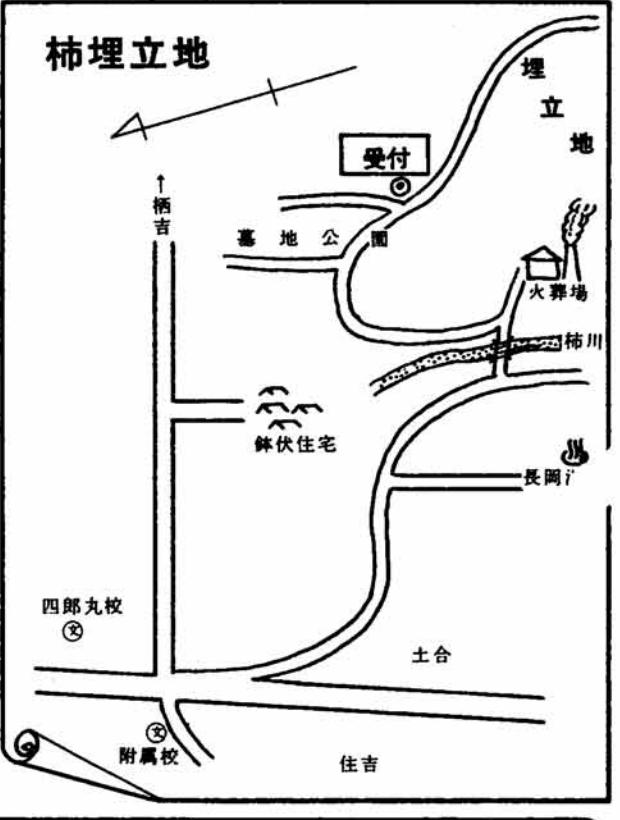

申し込みは、(当日参加)
▽親子焼きもの教室(七宝焼)
8月11日(金)午後2時~5時
申込:8月8日まで、材料費二百円
▽植物標本学習会(第二日目)
8月12日(土)午前10時~午後3時
申込:8月3日まで(第一日目は7月中に終了しました。)
▽天文の夕べ(天体望遠鏡観測)
8月12日(土)午後7時~9時
申し込みは、(当日参加)
▽子ども映画劇場(片足のエース)
8月13日(日)午前10時~午後5時
当日自由に参加できます。
▽親子写真会
8月19日(土)午前10時~正午
申込:8月15日まで、材料費十円
▽楽しいプラモデル教室
8月24日(木)午前10時~午後4時
申込:8月22日まで、料費二百円
※行事のうち外で行なうものは、雨の場合は中止になります。
材料費は当日ご持参ください。
科学実験室のご利用を
自分でテーマを考えて研究を進め、実験してみようと思っている人は、センターの施設、設備を利用しましょう。わからないことがあったときは、指導の先生に相談することもできます。
▽自由利用できる日、8月1日、3日、9日、11日、15日、22日、26日
時間は、午前10時~午後4時
夏休み期間中の
プールとプラネタリウムの時間
▽プールの開場は、毎日午前10時から午後5時までです。
▽プラネタリウムの投影は、毎日①午前11時 ②午後2時 ③3時 ④4時です。
8月の休館日:7日、14日、21日、28日、31日です。
くわしいことは、中越青少年文化センターへ(今朝白一丁目三三四一三〇五)

廃棄物処理袋取扱所

廃棄物処理袋の取扱所が次のとおり設置されました。袋はもよりの取扱所でお求めください。

千手学区
大谷内食料品店 三三二〇二二八
宮原三丁目二番二四号
遠山たばこ店 三三二八二四八
千手一丁目二番二四号
山家菓子店 三三二六三三〇
千手一丁目三番四六号
神保文具店 三三二二二七八
千手二丁目二番四号
(有)今町屋商店 三三二一一一六
千手二丁目一番二二号
田中米店 三三二二四五四
金子正雄 三三二六二八二

西千手三丁目二番三三三
(有)魚勝商店 三三二二二二二
柏町一丁目五番五五号
綿貫たばこ店 三三二六三六一
柏町二丁目六番一三三
棚橋金物店 三三二〇六九二
山田一丁目四番一四四
鍋辰食料品店 三三二二四七四
信濃一丁目五番三三三
四郎丸学区
木山自転車店 三三二五三二〇
四郎丸一丁目四番九号
今井菓子店 三三二二二九九
四郎丸四丁目九番一五号

なかや 三三二五九二二
弓町二丁目二番二二二
高野米穀店 三三二一〇二四
学校町二丁目一番五五号
谷内田商店 三三二二二九四
土合四丁目二番二四四
吉田食料品店 三三二四四九〇
土合五丁目一番一五五
市農協長岡事業所三三二〇〇三三
四郎丸二丁目四番二〇号
坂之上学区
(資)桐生商店 三三二〇七九一
旭町二丁目一番地一
(合)須栗商店 三三二〇五七八

旭町二丁目三番地二二
(有)こむら食品店三三二二〇八八
殿町三丁目二番地七
(有)袖山薬店 三三二二二二二
殿町三丁目六番地
須賀屋食料品店 三三二二五七四
城内町一丁目一番地四
(株)鈴木紙店 三三二六四六四
坂之上町一丁目一番地一
(株)長岡中央魚市場 三三二一五六一
六一一 坂之上町三丁目
三沢屋商店 三三二一九五九
東坂之上町一丁目三番地二
(有)鳥越商店 三三二〇七八二
東坂之上町二丁目
(株)思田商店 三三二二八八二
東坂之上町三丁目

千手学区
大谷内食料品店 三三二〇二二八
宮原三丁目二番二四号
遠山たばこ店 三三二八二四八
千手一丁目二番二四号
山家菓子店 三三二六三三〇
千手一丁目三番四六号
神保文具店 三三二二二七八
千手二丁目二番四号
(有)今町屋商店 三三二一一一六
千手二丁目一番二二号
田中米店 三三二二四五四
金子正雄 三三二六二八二

西千手三丁目二番三三三
(有)魚勝商店 三三二二二二二
柏町一丁目五番五五号
綿貫たばこ店 三三二六三六一
柏町二丁目六番一三三
棚橋金物店 三三二〇六九二
山田一丁目四番一四四
鍋辰食料品店 三三二二四七四
信濃一丁目五番三三三
四郎丸学区
木山自転車店 三三二五三二〇
四郎丸一丁目四番九号
今井菓子店 三三二二二九九
四郎丸四丁目九番一五号

なかや 三三二五九二二
弓町二丁目二番二二二
高野米穀店 三三二一〇二四
学校町二丁目一番五五号
谷内田商店 三三二二二九四
土合四丁目二番二四四
吉田食料品店 三三二四四九〇
土合五丁目一番一五五
市農協長岡事業所三三二〇〇三三
四郎丸二丁目四番二〇号
坂之上学区
(資)桐生商店 三三二〇七九一
旭町二丁目一番地一
(合)須栗商店 三三二〇五七八

旭町二丁目三番地二二
(有)こむら食品店三三二二〇八八
殿町三丁目二番地七
(有)袖山薬店 三三二二二二二
殿町三丁目六番地
須賀屋食料品店 三三二二五七四
城内町一丁目一番地四
(株)鈴木紙店 三三二六四六四
坂之上町一丁目一番地一
(株)長岡中央魚市場 三三二一五六一
六一一 坂之上町三丁目
三沢屋商店 三三二一九五九
東坂之上町一丁目三番地二
(有)鳥越商店 三三二〇七八二
東坂之上町二丁目
(株)思田商店 三三二二八八二
東坂之上町三丁目