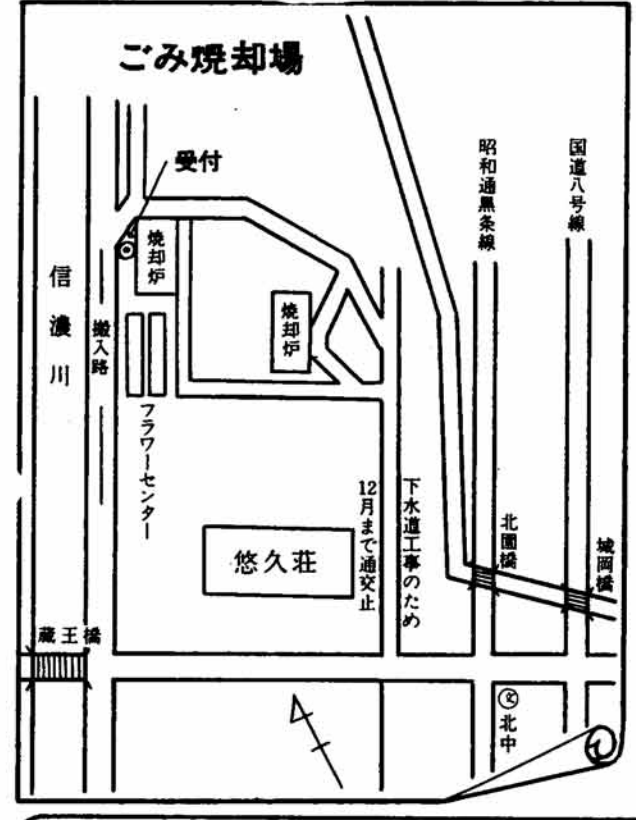

事業者の方々のご協力を

生活系以外は
すべて有料処理に

事業活動から生じた廃棄物は、八月一日から有料処理になります。この場合の事業活動とは、特

に限定したのではなく、すべての事業活動のことを言います。したがって、商業・工業・農業

物も、すべて事業系の廃棄物となります。逆に言えば、日常の家庭生活から出る廃棄物以外の廃棄物は、全部有料処理になるわけです。

処理手数料

処理手数料は、左の表で説明しているとおり、①市のごみ収集車を利用する場合、②自分で直接搬入する場合の二通りがあります。

納入の方法

ごみの出し方は従来どおりです。燃えるもの(料理くず、紙くず等)と燃えないもの(空き缶、ガラスくず等)に分け、それぞれじょうぶな袋かゲンボール箱などに入れてください。

事業活動から生じる廃棄物	日常生活から生じる廃棄物
必ず市の指定する廃棄物処理袋に入れていただきます。この袋は、もよりの「廃棄物処理袋取扱所」(別記参照)で手数料(一袋五十円)と引き換えに交付を受けてください。袋には、可燃性用と不燃性用の二種類があります。廃棄物の性質によって、使い分けてください。(燃えるものは緑の車に燃えないものは青い車に)定場所収集の地域では、収集日の朝、決められた場所へ。	ごみの出し方は従来どおりです。燃えるもの(料理くず、紙くず等)と燃えないもの(空き缶、ガラスくず等)に分け、それぞれじょうぶな袋かゲンボール箱などに入れてください。手数料はいりません。すべて無料で処理します。一昨年から実施していた大型不燃物の手数料も廃止しました。

搬入車両の大きさ別の手数料

最大積載量	手数料
0.5'まで	300円
0.5'を超え1.0'まで	600円
1.0' " 1.5' "	1,200円
1.5' " 2.0' "	1,800円
2.0' " 2.5' "	2,400円
2.5' " 3.0' "	3,000円
3.0' " 3.5' "	3,600円
3.5' " 4.0' "	4,200円
4.0'を超えるものは0.5'増すごとに600円を加算	

収集車に出す場合は、廃棄物処理袋取扱所で袋の交付を受ける際に支払う手数料が、そのまま処理手数料になります。収集車に渡す時支払う必要はありません。自分の車で運んだ場合、その都

度受付で手数料を払っていただきます。この場合の手数は、実際に搬入した廃棄物の重量やかさによって定められています。市が処理できぬもの
事業者が処理を
事業系廃棄物のうち、次のものは、処理施設がないため市では処理できません。必ず自己処理をするか、廃棄物処理業者から処理してもらってください。
○汚でい(有害物質を含むもの)
○廃油(タールピッチを除く)
○廃酸、○廃アルカリ、○動物の死体、○動物のふん尿

中越青少年文化センター
夏休み期間中、よい子のみなさんから楽しく過ごしていただくこと、中越青少年文化センターでは、いろいろな行事を計画しています。どしどしご参加ください。

夏休みお楽しみ会(八月中の行事)
▽親子焼きもの教室(八月の行事)
第一日:8月6日(日)午後2時~5時
第二日:8月22日(火)午後2時~5時
申込:8月3日まで、材料費二百円
▽親子天気予報教室
8月8日(火)午後2時~4時
申込:8月5日まで
▽模型飛行機大会(A・B級・Uコン・ラジコン)
8月9日(水)午前10時~午後3時

お知らせ

昔なつかしい盆おどり大会
昨年八月、神田小・坂之上小の二会場で開催した市民盆おどり大会は、たいへん好評でした。市レクリエーション課では、ことしも八月中旬、六地区六会場において盆おどり大会を開催することにしています。追って日時、会場は、ポスター、ラジオ長岡市だより(BSNラジオ)等、毎日午後四時から)などでお知らせします。社会通信教育新潟県受贈者研究会
▽日時:9月3日(日)午前10時~午後4時
▽会場:南中学校(南町二丁目)
▽対象者:文部省認定社会通信教育受講者のうち、次の課程を受講しているかたの、服装、英語、保育、レタリング、きもの、服装、速記、洋裁、書道、ペン習字、校正
中央講師による課程別の面接指導もありません。

自分で運搬する場合	大そうじのあとのように、多量のごみが出たときは、自分で運搬してください。
多量に廃棄物が出たときは、自分で運搬していただきます。燃えるものはごみ焼却場(寿三丁目)、燃えないものは柿埋立地に運んでください。受付時間は、午前八時三十分~午後四時三十分。必ず時間内においでください。(日曜・祝日は休み)手数料:搬入に使用した車の大きさにより二頁下表の金額。受付で支払っていただきます。	運搬先・受付時間などは、事業系廃棄物の場合と同じです。時間外は門を閉めますので、持ち込みはできません。手数料:無料です。柿埋立地でも、ごみ焼却場でも、生活系の廃棄物である旨、ことわってください。