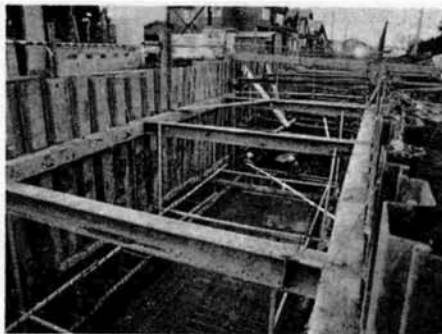

46年度のおもな建設事業

公共下水道拡張事業

総事業費 4億302万4千円 補助分 3億円 単独分 1億302万4千円

四郎丸小学校

昭和47年3月20日完成 鉄筋コンクリート造3階建 事業費 7,237万3千円

江陽中学校

昭和47年3月20日完成 鉄筋コンクリート造3階建 事業費 4,749万7千円

犬はつないでおきましょう