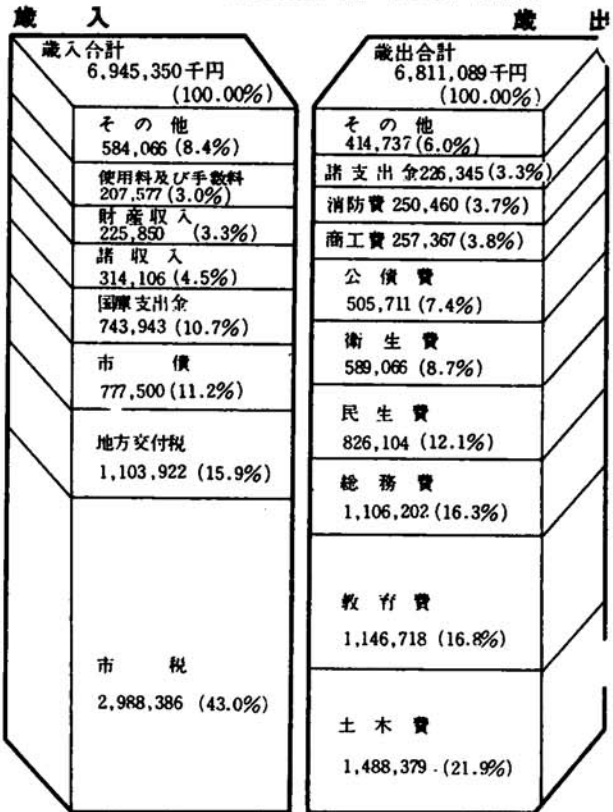

(単位 千円)

Table showing financial status for 昭和46年度 (1971) and 昭和47年度 (1972) with columns for '区' (District) and '分' (Category).

市債現在高の状況

市債とは、学校、公営住宅等公共施設の建設、道路舗装、公共用地の取得等特定の事業を行うために政府等から借り入れる長期借入金のことです。

昭和47年度予算状況

(昭和47年5月31日現在)

Table showing budget status for 昭和47年度 (1972) with columns for '会計名' (Account Name), '予算現額' (Budget Current Amount), and '前年比' (Previous Year Ratio).

昭和46年度決算(見込)状況

(単位 千円)

Table showing financial status for 昭和46年度 (1971) with columns for '会計名' (Account Name), '歳入' (Revenue), '歳出' (Expenditure), and '差引' (Difference).

毎とし二回に分けて市の財政事情を公表していますが、今回は、昭和四十六年度の決算見込みと昭和四十七年度予算の状況をお知らせいたします。

昭和四十六年度一般会計の決算見込みは歳入六十九億四千五百三十五万円、歳出六十八億一千八百八十九万円、差引一億三千四百四十六万円、差引一億三千四百二十六万一千円、黒字となりました。

長岡市告示第24号 長岡市財政事情公表条例および地方公営企業法第40条の2第1項の規定にもつき、当市の財政事情を公表します。

長岡市長 小林孝平

財政のお知らせ

市の財産

Table showing city assets categorized by '区分' (District) and '土地' (Land) with sub-categories like '本庁舎' (Main Office) and '学校林' (School Forest).

昭和46年度一般会計決算(見込)内訳