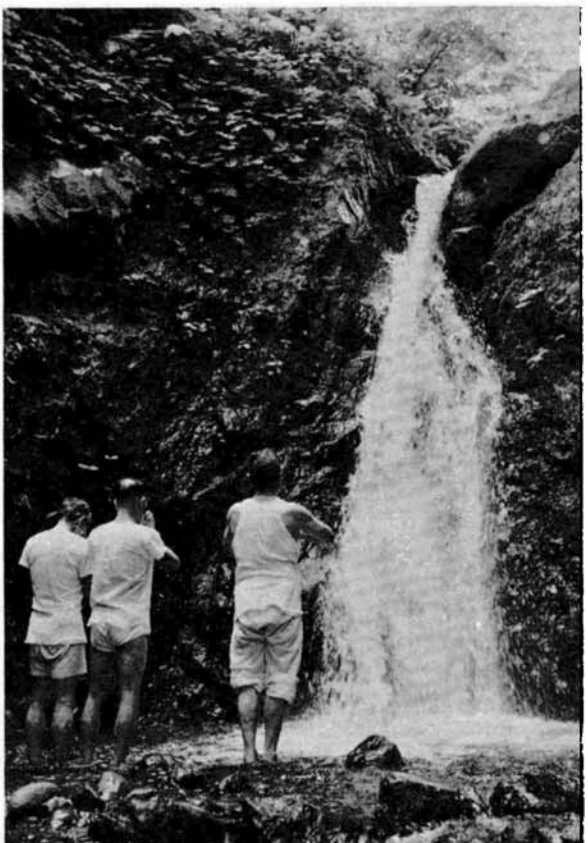

ところで、このせんすい池の池さらいは、大正六年に令終会が行なうて以来、五十年ぶりのことです。

カメラ ニュース

おいしいワ/台所をあずかる奥さん、お嬢さん、野菜やくだものじょうずな買い方、見分け方などを勉強してみませんか……。公営卸売市場の呼びかけに集まった奥さん、お嬢さんの数は98人。ことし一回目の「野菜くだもの教室」-6月21日-は大入り満員。試食に舌つづみをうつなど、有意義な一日でした。

不動滝の滝開き 6月25日、不動滝の滝開きが行なわれました。