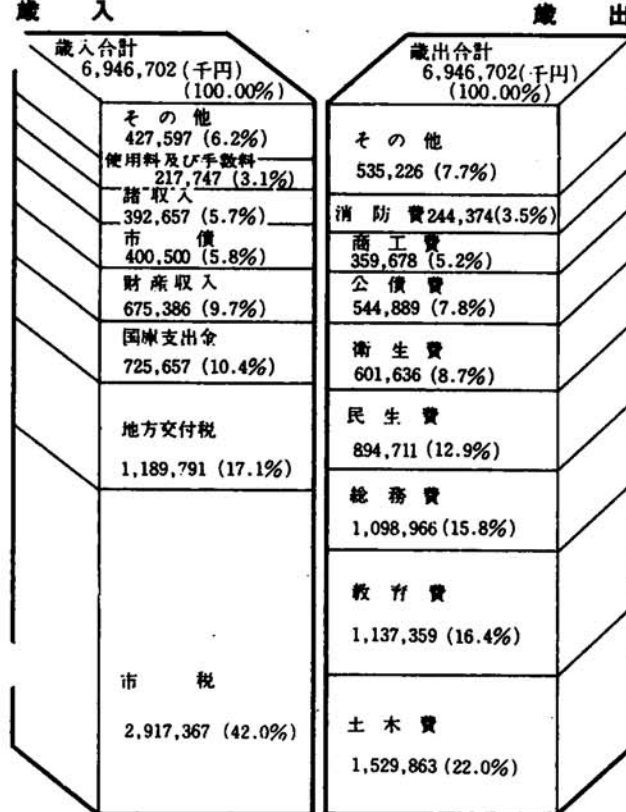

長岡市長 小林孝平

財政のお知らせ

市の財産

Table showing city assets categorized by '区分' (District) and '土地' (Land) with sub-categories like '本庁舎' (Main Office) and '学校林' (School Forest).

昭和46年度一般会計決算(見込)内訳

昭和47年度一般会計予算内訳

た。今後も、目の前にさし迫った高速度交通時代に対応するため、道路・生活環境の整備や明るい市民性づくりに力を入れ、長岡市を近代的でしかもうまいおのある都市にしていきたいと思います。