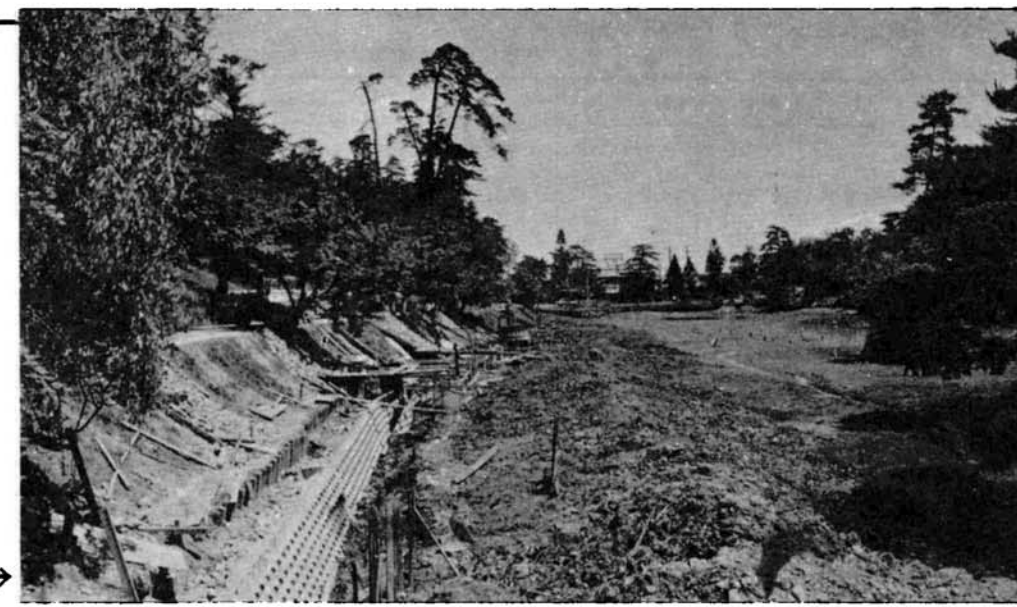

50年ぶりの池さらい 悠久山公園整備の一つとして、いま、せんすい池の護岸工事が行なわれています。

悠久山十勝の一つに数えられ、しかもその第一勝といわれたこのせんすい池は、古くから市民のみならずに親しまれておりますが、年々、池の周囲がくすれたため、こんどの護岸工を行なっているもので、ことし中にはさらに立派な池に生まれ変わります。

ところで、このせんすい池の池さらいは、大正六年に令終会が行なうて以来、五十年ぶりのことです。

カメラ ニュース

おいしいワ/台所をあずかる奥さん、お嬢さん、野菜やくだものじょうずな買い方、見分け方などを勉強してみませんか……。公営卸売市場の呼びかけに集まった奥さん、お嬢さんの数は98人。ことし一回目の「野菜くだもの教室」-6月21日-は大入り満員。試食に舌つづみをうつなど、有意義な一日でした。