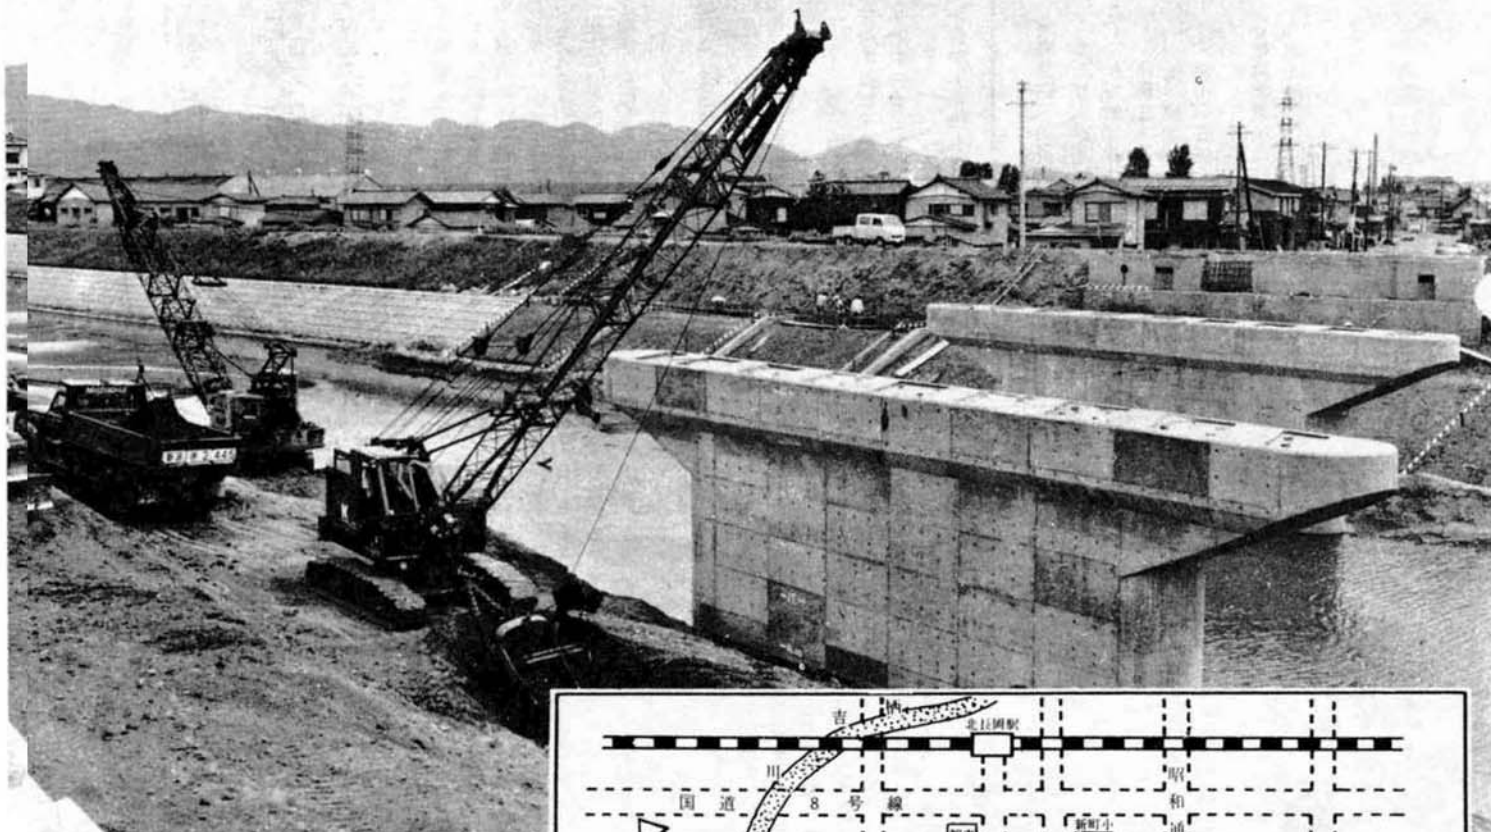

改良進む
 昭和通～黒条線
 生まれ変わる北園橋

一年早く完成させるよう、いま、全力をあげています。写真の北園橋もその意味で、いま大車輪で完成を急いでいますが、いままでの木橋に変わって、橋幅の広い、近代的な永久橋としてお目見えする日も間近かです。そして、図でもお判りのように、国道8号線と平行するこの道路は、新町1～3丁目の交通渋滞の緩和という大きな役割り、つまり、バイパスの役割りを果たすことになる日もそう遠くはありません。写真……1億3千万円近い工費で進工中の北園橋 図……昭和通～黒条線のうち、黒線は完成部分、斜線は本年度中に完成(完全舗装)する部分です。

市道の改良事業は、市の重要施策として、毎年力を入れておりますが、そのうちの一つ、昭和通～黒条線の改良工事が急ピッチで進んでいます。この昭和通～黒条線は、昭和通(長岡バイパス)を起点に、下々条地内で国道8号線につながる幹線市道で、延長は3,350メートル、総工費は約3億8千万円、完成は昭和50年度となっておりますが、市では、これを

お知らせ

○期間：7月25日(火)～8月31日(木)
 ○指導内容：テント設置、飯合炊さん、キャンプファイヤーなど
 ○対象：子ども会、婦人会、会社各サークルなど
 ○申込：指導日の三週間前までにレクリエーション課 又は 社会教育課(三三二一〇四三七)へ
 悠久山プール、オープン