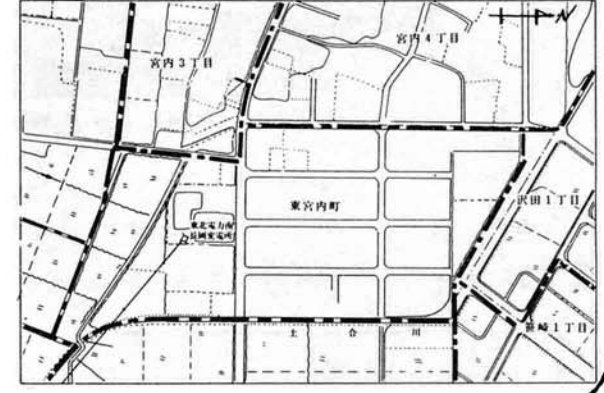

域内に住所のあるかたには、市から、七月末までに新しい住居番号をお知らせすることになっています。

▼新しい住所の表わしかた

実施区域では、いままでは(例)長岡市西新町一〇〇番地と表わしていましたが、あらたに長岡市泉一丁目三番四号と表わすこととなりますので、お間違いのないように、お願いいたします。

なお、住居表示実施区域内に、新しく家を建てたり、改築して出入口が変わった場合は、住居番号を新設・変更しなければなりませんので市民課へ届出て下さい。

宮内町・曲新町の一部が 東宮内町に町名変更

6月1日から、宮内町字山伏と曲新町字横田の一部が下の図のように、新しく東宮内町(ひがしみやうちまち)に町名変更になりました。

住みよい社会をつくる郵便貯金

50年ぶりの池さらい 悠久山公園整備の一つとして、いま、せんすい池の護岸工事が行なわれています。

悠久山十勝の一つに数えられ、しかもその第一勝といわれたこのせんすい池は、古くから市民のみならずに親しまれておりますが、年々、池の周囲がくすれたため、こんどの護岸工を行なっているもので、ことし中にはさらに立派な池に生まれ変わります。