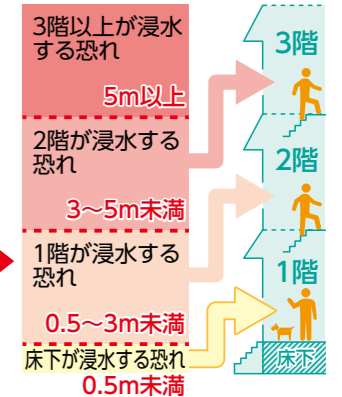

② 自宅の上の階への避難を準備

ポイント

洪水ハザードマップで、自宅が水に流されて倒壊する恐れがなく、上の階が浸水せず安全と判断できた場合のみ有効です

- 3日以上の食料や水を備蓄
- 車は浸水しない場所へ移動

..... さらに水位が上昇したら.....

▶ 「警戒レベル3・高齢者等避難」の発令で全避難場所を開設します

①・②が困難な人は最寄りの避難場所へ

ポイント

災害の危険が迫ったら、ためらわず近くの避難場所に向かいましょう

浸水が想定される区域内であっても、上の階に避難できる施設です。
 □ 避難は車ではなく徒歩で
 □ 食料や水、感染症対策品を持参

1 ハザードマップの確認を

洪水ハザードマップで、自宅が「浸水するか」や「水に流されて倒壊する恐れはないか」を確認しましょう。避難方法や避難先を事前に決める判断基準になります。

市ホームページ(マップのダウンロードや解説動画など)
 ながおか便利地図(住所で検索してマップを表示)

視覚障害者向けの点字、音声読み上げ版や外国人向けの英語・中国語・ベトナム語・やさしい日本語版もあります

マップ上の色分けで自宅の浸水の深さを確認

浸水時に自宅の上の階に避難できるか確認

2 避難行動の確認を

警戒レベル3で「高齢者などが避難開始」、警戒レベル4で「全員避難」が基本です。いざというときに速やかに行動できるよう、警戒レベルに応じた行動を事前に確認しておくことが大切です。避難行動を時系列で整理する「わが家の防災タイムライン」を使って、家族で避難先や連絡方法などを考えましょう。

▲わが家の防災タイムライン

警戒レベル	市が発信する情報	取るべき行動
5	緊急安全確保	命の危険 直ちに安全確保!
4	避難指示	危険な場所から全員避難
3	高齢者等避難	危険な場所から高齢者などは避難 ※高齢者などの要避難者以外も危険を感じたら自主的に避難
2	信濃川早期警戒情報 (⇒左ページをご覧ください) 大雨・洪水注意報	浸水しない場所へ避難 避難の準備・確認
1	早期注意情報	災害への心構えを高める