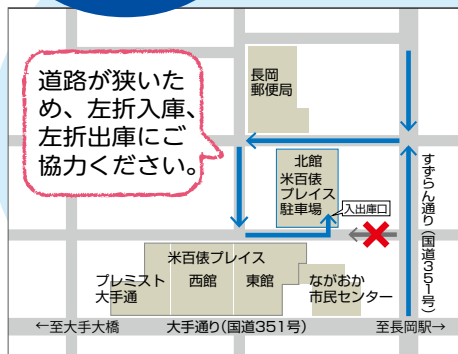

23 | 市政だより 2023.6

22 | 市政だより 2023.6

米百俵プレイス
ミライエ長岡
MIRAIE NAGAOKA

7/22(土)
西館先行オープン

オープニングイベント 第1弾

問ミライエ長岡企画推進室 ☎86・6008

7/2
日

一足早くミライエを体験!

オープン前の
ミライエ内を
見学

新しい図書館で
司書のお仕事を
体験

周辺施設を巡る
スタンプラリー
に挑戦

時午前9時30分～午後0時50分、午後1時30分
～4時50分 対小学4～6年生と保護

者 定各20組抽選 ¥各1
組640円 申 6月16日(金)ま
でに専用フォーム(左)で
問長岡青年会議所 ☎34・0069

長岡人学びツアースタンプラリー

ミライエ長岡、河井継之助記念館、長岡
戦災資料館、山本五十六記念館を巡ると、
特製ステッカーがもらえます。
期間=7月22日(土)～8月20日(日)

厚切りジェイソンさん
講演会&トークショー
「WHY! JAPANESE PEOPLE!
なんでやりたいことをやらないの?」

7/22
土

お笑い芸人でIT企業
役員の厚切りジェイソン
さんが、豊かな人生をつ
かむヒントを伝えます。

時午後1時30分～3時30
分 対小学生～高校生と
保護者 定60組抽選 申

6月25日(日)までに(株)第四
北越銀行 (☎

025・222・4111)
ホームページ

(右)で

6/23金
午前6時
オープン

24時間営業
米百俵プレイス駐車場

約300台を収容。
米百俵プレイス関連施設や市の提携
駐車場として利用
できます。

問日本パーキング
(株)☎03・3222・0015
担当=中心市街地
整備室☎39・2807

7/23日
30日

キッズアート
「親子で描く長岡の宝」

長岡の景色や名産をイラストにします。

時午前10時～11時30分、午後2時～3時30
分 講イラストレーター・ヨネヤ
マタカノリさん 対小学生と保
護者 定各10組抽選 申 6月30
日(金)までに専用フォーム(右)で