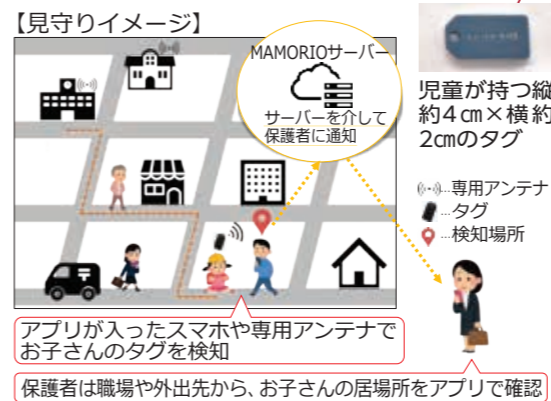

補助金に頼らず、自分の足で歩いていけるような事業を

— 木村さん

*IoT (アイオーティー) …身の回りのあらゆるモノがインターネットにつながる仕組み

新たな技術・発想で「安全」「学び」「利便性」の向上に挑戦

市は、新たな技術や発想で市民生活の向上と産業の活性化を目指す「長岡版イノベーション」を推進しています。

その一環として、民間事業者の先進技術や新たな発想を取り入れて市の課題解決を目指す「NaGaOKaオープンイノベーション」をスタートしました。

今年度はIoT*タグを利

用した子どもの見守りやロボットを使った学習機会の提供、キャッシュレス決済の導入の3つをテーマに、12月から2月末まで、市民も参加する実証実験を行います。その後、性能評価や実施効果を検証した上で、本格的な導入を検討していきます。

*IoT（アイオーティー）…身の回りのあらゆるモノがインターネットにつながる仕組み

NaGaOKa オープンイノベーションとは

民間事業者との協働を進め、社会実験や先進技術が集まる都市を目指していきます

1 電子タグで見守りの強化

保護者が児童の居場所を確認するために、IoTタグ（MAMORIO）を活用できないか検証します。児童に持たせたタグを、地域住民のスマートフォンや、学校などに設置するアンテナが検知し、位置情報が保護者に伝わる仕組みです。希望が丘小学校の児童と地域住民が参加して実験を行います。

2 分身ロボットを使った学習機会の提供

3 キャッシュレス決済で便利

信濃川流域の安全・安心の確保へ 大規模災害に備えた河川の 改修、強化を国・県へ要望