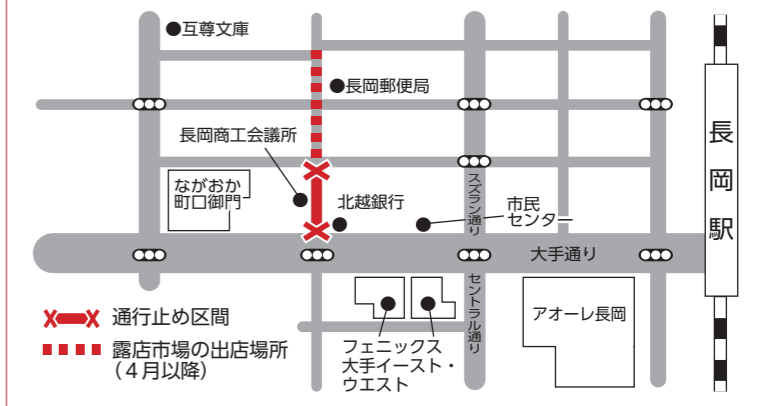

通行止めのお知らせ

大手通坂之上町地区市街地再開発事業の工事に伴い一部道路が通行止めになります

時 2月中旬～令和7年7月末【北越銀行側歩道は令和5年8月まで通行可能(予定)】 場 旧大和長岡店東側市道 岡UR都市機構長岡都市再生事務所 ☎89・5788 担当=中心市街地整備室(大手) ☎39・2807

露店市場の出店場所が4月から変わります
通行止め区間の露店市場は、3月まで現在の場所でお店し、4月以降は隣接区間に移ります。
岡産業支援課(大手) ☎39・2228