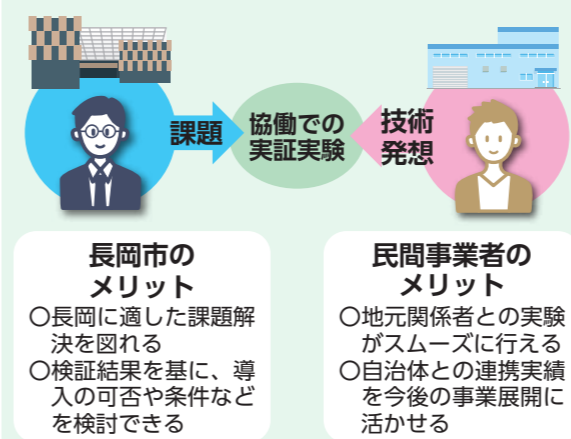

支えしていきます。
 最後に、みなさんの今後の新しい試みや夢を聞かせてください。
中静 市と協力して、先進技術を活用した子どもの見守りに取り組みます。IoT*タグを持った子どもの居場所を保護者がスマートフォンで把握できる仕組みです。地域のみなさんの賛同をいただき、実証実験を始めます。8ページへ
 安心して暮らせる地域を子や孫の

世代につなげていきたいです。
市長 それは高齢者の見守りにも応用できそうですね。実は中山間地域でも、ICT(情報通信技術)を活用した高齢者の見守りの検討を始めます。
小林 私は地域の人と協力して、まちなかコミュニティ食堂を継続、充実させていきたいです。他の地域で運営している人とも連携して、横のつながりを築き、市内で地域食

補助金に頼らず、自分の足で歩いていけるような事業を

— 木村さん

*IoT (アイオーティー) …身の回りのあらゆるモノがインターネットにつながる仕組み

新たな技術・発想で「安全」「学び」「利便性」の向上に挑戦

市は、新たな技術や発想で市民生活の向上と産業の活性化を目指す「長岡版イノベーション」を推進しています。

その一環として、民間事業者の先進技術や新たな発想を取り入れて市の課題解決を目指す「NaGaOKaオープンイノベーション」をスタートしました。

今年度はIoT*タグを利

用した子どもの見守りやロボットを使った学習機会の提供、キャッシュレス決済の導入の3つをテーマに、12月から2月末まで、市民も参加する実証実験を行います。その後、性能評価や実施効果を検証した上で、本格的な導入を検討していきます。

*IoT（アイオーティー）…身の回りのあらゆるモノがインターネットにつながる仕組み

NaGaOKa オープンイノベーションとは

民間事業者との協働を進め、社会実験や先進技術が集まる都市を目指していきます

1 電子タグで見守りの強化

保護者が児童の居場所を確認するために、IoTタグ（MAMORIO）を活用できないか検証します。児童に持たせたタグを、地域住民のスマートフォンや、学校などに設置するアンテナが検知し、位置情報が保護者に伝わる仕組みです。希望が丘小学校の児童と地域住民が参加して実験を行います。

2 分身ロボットを使った学習機会の提供

3 キャッシュレス決済で便利

信濃川流域の安全・安心の確保へ 大規模災害に備えた河川の 改修、強化を国・県へ要望