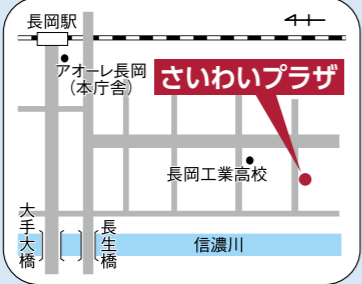

納期限は7月31日(水)です

- ●固定資産税・都市計画税 (2期)
- ●国民健康保険料 (1期)
- ●後期高齢者医療保険料 (4期)
- ●介護保険料 (4期)

急患診療のお知らせ

診療時間外や休日に具合が悪くなったときにご利用ください。

受診の際は、必ず保険証と医療費助成の受給者証(ある人)を持参してください。

- ●風邪や腹痛などの比較的軽症な救急患者 → ①～④を受診してください
- ●入院や手術を必要とする重症な救急患者 → ⑤を受診してください

施設名 (長岡局番0258)	診療科目	受付時間	診療曜日				
			日・祝	月～金	土	日	土
①中越こども急患センター ☎86・5099	小児科	午後6時45分～9時30分	—	●	●	—	—
②休日・夜間急患診療所 ☎37・1199	内科	午後6時45分～9時30分	—	●	—	—	—
	内科 小児科 外科	午前9時～11時30分 午後1時～4時30分	●	—	—	—	—
③休日急患歯科診療所 ☎33・9644	歯科	午前9時～11時30分 午後1時～3時30分	●	—	—	—	—

①～③はさいわいプラザ(幸町2-1-1)の1階にあります

正面と裏側に診療所専用駐車場があります。(台数に限りあり)

産婦人科は在宅当番医制です(日曜・祝日のみ)。お問い合わせは休日・夜間急患診療所 ☎37・1199へ。

④休日在宅当番医(中之島・見附地区)
受付時間=午前9時～11時30分、午後1時～4時30分
※外科は☎、内科は☎で表記しています。

期日	病院名	期日	病院名
7月7日(日)	関谷医院 ☎61・0205	7月21日(日)	林俊吉クリニック ☎66・3000
7月14日(日)	星野医院 ☎62・0998	7月28日(日)	わたなべ皮フ科 ☎62・7750
7月15日(祝)	石川医院 ☎66・2140	8月4日(日)	田崎医院 ☎62・1122

⑤救急当番病院

立川総合病院 ☎33・3111	当番病院に関するお問い合わせ
長岡赤十字病院 ☎28・3600	休日・夜間急患診療所
長岡中央総合病院 ☎35・3700	☎37・1199 (受付時間のみ)
	長岡市医師会 ☎22・5600
	市消防本部 ☎36・0119

体の長による推薦書が必要で、表彰式は11月上旬です。

長岡市表彰

①自治、社会福祉、保健衛生、生活環境、商工業、農林水産業、教育、体育、文化、交通安全、防犯などの活動で、功績の著しい個人・団体
②市民の模範として表彰するにふさわしい活動をした個人・団体

長岡市地域社会貢献者褒賞

奉仕、慰問などの活動を通じて明るく住みよい地域社会づくりに貢献し、顕著な功績のあった個人・団体

④8月2日(金)までに庶務課

受けている人は保険料の納付が免除されます。手続きしていない人は、手続きが必要です。

産前産後免除

4月から産前産後の保険料免除が始まりました。期間は出産予定日の前月(多胎妊娠の場合3カ月前)から出産予定日の翌々月までです。

①～④いずれも ④年金手帳、本人確認できる物(免許証など)、マイナンバーが分かる物、印鑑、離職票または雇用保険受給資格者証の写し(①②の希望者のうち退職者、年金証書(③のみ)、母子健康手帳(④のみ))

④保険料を未納のままにしておくと、老後の年金や万が一のときの障害・遺族年金が受けられなくなることがあります。離職などで保険料の納付が困難な人は、ご相談ください。

④国保年金課国民年金係 ☎39・2250、各支所市民生活課 長岡年金事務所 ☎88・0003

令和2年度に消雪パイプ設置工事などを行う場合は事前に要望書の提出を

町内や組合で公衆用道路(市道・私道)に消雪パイプなどを設置する場合、工事費の一部を補助します。補助金の申請には、事前に要望書(様式は任意)の提出が必要です。来年度に工事を予定し

長岡ものづくりフェア
出展者、協賛金

子どもたちに「ものづくり」の楽しさを伝えたい。来年2月1日(土)・2日(日)アオーレ長岡

①ものづくり実演・体験 定30社 ¥2日間5,000円
②端材やリメイク品などの販売(アップサイクル) 定10社 ¥2日間5,000円
③協賛金募集 特典として、チラシなどに協賛者名を掲載します。 ¥1口10,000円から

①～③いずれも ④市内事業者または団体 ☎①②⑦ 29日(月)③9月27日(金)までに工業振興課 ☎39・2222

前回は約1万7千人が来場した大人気のフェア。技術力や活動を子どもたちに伝えられると参加企業に好評でした!

信濃川・大河津分水写真コンテスト作品

部門Ⅱ信濃川下流(大河津分水洗堰より下流)、信濃川中流および魚野川、大河津分水、ジュニア(18歳以下) ※各部門とも水面が写っていること。アマチュアに限る。賞Ⅱ最優秀賞各部門1点(賞状と副賞3万円相当)など ④10月11日(金)までに信濃川河川事務所総務課 ☎32・3020へ ※詳しくはホームページ http://www.hr.mit.go.jp/shina no/をご覧ください 担当Ⅱ河川港湾課 ☎39・2233

長岡市芸術文化振興財団 臨時職員(管理員)

④1人 雇用期間Ⅱ8月20日～来年3月31日(勤務成績により更新あり) 仕事Ⅱ施設・設備の維持管理、運営補助など 勤務場所Ⅱ市立劇場 報酬Ⅱ日額6,390円 勤務日Ⅱシフトによる交替制(1日7時間45分、4週8休) 選考方法Ⅱ書類審査、面接、適性検査 ④7月8日(月)～25日(木)にハローワーク長岡、同財団(☎29・7711)ホームページにある申込書で

65歳以上の令和元年度の介護保険料が決まりました。通知書を7月中旬に郵送します。納付額・方法は、人によって異なります。通知書を確認してください。

④介護保険課 ☎39・2245、各支所市民生活課

国民年金には保険料の免除などの制度があります

①全額免除、4分の3免除、半額免除、4分の1免除

②本人、配偶者、世帯主の前年所得が基準より少ない人

③50歳未満で本人と配偶者の前年所得が基準より少ない人

★申請方法(①②いずれも) 令和元年度分(令和元年7月分)令和2年6月分) ④7月1日(月)から

※免除や猶予の期間に応じて年金額が減額されます。10年以内の追納をお勧めします。全額免除、納付猶予申請時に継続申請を希望した人は、新たな申請は必要ありません。8月以降、日本年金機構から送られる承認通知書を確認してください

※申請は最大で2年1カ月前の保険料から可能です

③障害年金受給者の法定免除 障害年金(1級・2級)を

令和2年度に消雪パイプ設置工事などを行う場合は事前に要望書の提出を

町内や組合で公衆用道路(市道・私道)に消雪パイプなどを設置する場合、工事費の一部を補助します。補助金の申請には、事前に要望書(様式は任意)の提出が必要です。来年度に工事を予定し

募集

長岡市表彰と長岡市地域社会貢献者褒賞の候補者を推薦してください

推薦には、町内会などの団体

種類・くみ取り量(ℓ)	現行	10月1日から	来年4月1日から	
常設トイレ(家庭、事業所など)	200ℓ以下 1,400円	200ℓ以上(10ℓごとの加算額) 70円	200ℓ以下 1,560円	200ℓ以上(10ℓごとの加算額) 86円
仮設トイレ	200ℓ以下 2,400円	200ℓ以上(10ℓごとの加算額) 70円	200ℓ以下 2,560円	200ℓ以上(10ℓごとの加算額) 86円

環境業務課 ☎24・2837、各支所市民生活課