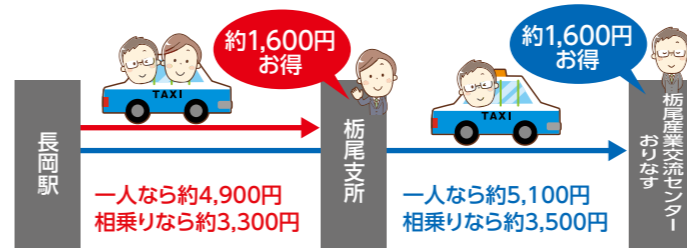

相乗りでの支払い額イメージ