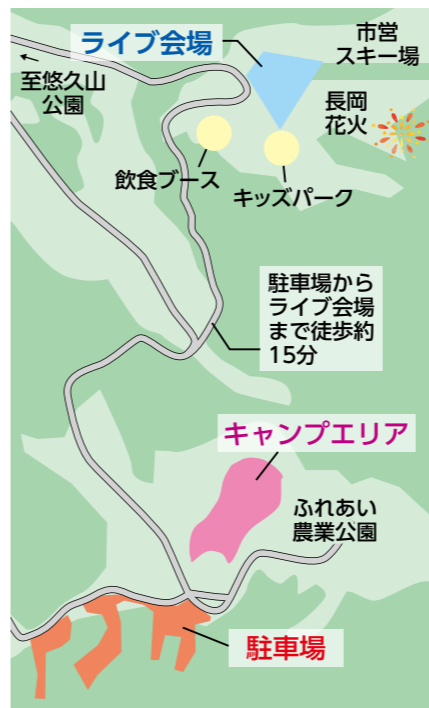

東山エリア一帯の活性化と交流人口の拡大を目的に、昨年10月に1万1千人を動員した大型野外音楽イベント「長岡米百俵フェス」花火と食と音楽と」を今年も開催します。
今年にはキャンプエリアを大幅に拡充。新たに会場内に駐車場を設けるほか、悠久山公園発着のシャトルバスを運行し、より快適に会場まで環境を整えます。
6月3日の記者発表(写真)

昨年に引き続きスペシャルナビゲーターとして参加させていただきます。今年の米フェスは、みなさんがより心地良い空間で楽しんでもらえるようグレードアップします。ぜひ楽しみにしてください。

市民限定割引チケット販売！
1日券…大人7,500円、中・高校生3,000円、2日券…大人14,000円、中・高校生5,500円 ※小学生以下無料。保護者(20歳以上)1人につき2人まで入場可。中学生以下は保護者同伴
7月10日(水)～10月11日(金)に、NPO法人ながおか未来創造ネットワーク(アオーレ長岡西棟3階)、公式ホームページで ※売り切れ次第終了
販売場所
岡キョードー北陸チケットセンター ☎025・245・5100