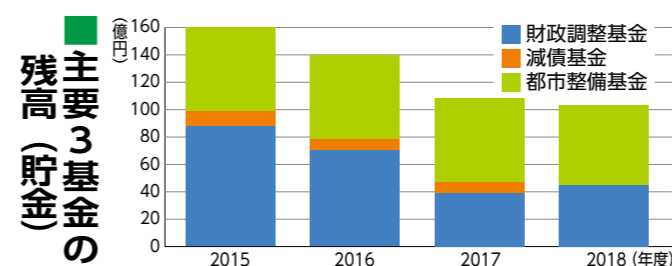

※1 米百俵プレイス(仮称)…大手通坂之上町地区市街地再開発事業で整備する人づくりと産業振興の拠点施設
※2 NaDeC構想…市内4大学1高専との連携による人づくりと産業振興

長岡市の 財政状況

平成30年度決算が まとまりました

閩財政課☎39・2209

平成30年度の長岡市の決算(見込み)がまとまりました。
長岡開府400年を迎え、次の100年を創り出す人材と産業を育成するための未来への投資を積極的に行いました。
長岡版イノベーションの推進、産業振興と働く場の創出、教育環境や都市インフラの整備など、「新しい米百俵」によるまちづくりを進めました。
また、子どもの貧困対策や産後ケアの拡

充などによる子育て環境の充実に加え、自殺対策の強化や障害者の就労促進などの健康・福祉・共生社会の取り組みを推進。防災・災害対策を進めたほか、集落支援員の増員などによる地域生活の安心確保に全力を挙げました。
さらに、若者の活躍と市民活動への応援、地域の活力創造とともに、長岡の魅力発信と交流人口の拡大に取り組みました。
決算の内容は、監査委員の審査を経て、市議

一般会計

歳入 1,301億 423万円
歳出 1,284億3,579万円

差し引き※ 16億6,844万円

※このうち3億907万円は、令和元年度に繰り越した事業の財源に充てます

いくらある? 貯金と借金

貯金 102億6,323万円
(基金残高)【前年度比▲4億9,914万円】

借金 1,533億4,406万円
(市債残高)【前年度比+14億4,010万円】

市民1人当たり 56万6千円
【前年度比+1万円】

県内20市の平均以下

※県内20市の平均68万円
(平成29年度末)

特別会計 特定の収入(保険料や使用料など)で、その事業の支出を賄う会計

会計名	歳入	歳出	差し引き
国民健康保険	241億6,819万円	234億5,571万円	7億1,248万円※
国保寺泊診療所	7,685万円	7,685万円	-
後期高齢者医療	27億2,389万円	27億2,314万円	75万円
介護保険	270億9,586万円	268億6,894万円	2億2,692万円※
診療所	3億 985万円	3億 985万円	-
と畜場	8,787万円	8,787万円	-
浄化槽整備	4,828万円	4,828万円	-
簡易水道	4億8,434万円	4億8,424万円	10万円

※国や県から受け取る負担金が多かったことなどによるものです。もらい過ぎた負担金は、令和元年度に返します

企業会計 その事業で得られる収入で支出を賄う独立採算制の会計

区分	収入	支出	内部留保資金による補てん	差し引き	
水道事業	収益的収支	62億7,858万円	53億2,385万円	-	9億5,473万円
	資本的収支	11億9,571万円	38億1,487万円	26億1,916万円	-
下水道事業	収益的収支	98億8,176万円	96億2,832万円	-	2億5,344万円
	資本的収支	55億8,618万円	86億3,810万円	30億5,192万円	-

※決算資料は、アオーレ長岡1階の行政刊行物コーナーや各支所情報公開コーナーで9月上旬(予定)から閲覧できます

市は、急速に進む人口減少を克服し、地方創生を実現するためのまちづくりの方向性を示す「長岡版総合戦略」の見直しに着手します。
現在の総合戦略は平成27年度に策定。基本方針を①若者自身が参加、企画、実現し、魅力を生み出すまちづくり
②未来の長岡を担う子どもたちを育てる質の高い教育環境づくり
③長岡で頑張っている産業を応援。新たな起業や産業の

誘致を促進し「働く場」を確保
の3点とし、令和元年度で5年の計画期間が終了します。令和2年度からの総合戦略は、引き続き若者を地方創生の主役に据え、将来にわたってまちの活力を維持することを目指します。
行財政基盤の構築も
市は今後、人口減少と少子高齢化が進み、市税・地方交付税が減る一方、社会保障関連の支出が増え、財政状況は

厳しくなる見込みです。実効性ある総合戦略にするため、見直しと同時に、財務体質を強化し安定した行財政基盤の構築にも取り組みます。
新たな視点で見直し案を年内に
策定にあたっては、商工団体や大学などの有識者による地方創生推進会議と、市役所内に地方創生推進本部を設置。両機関が連携しながら、現総合戦略の検証と併せて、新たな視点(下記)も加えて進め

見直しの「新たな視点」

長岡版イノベーションの推進、米百俵プレイス(仮称)^{※1}の整備、NaDeC構想^{※2}、長岡北スマート流通産業団地の整備・分譲など、人材育成と未来への投資を柱とする「新しい米百俵」の取り組みを追加する。
年内に素案をまとめ、パブリックコメントを実施し、来年1月をめどに新しい総合戦略を策定する予定です。