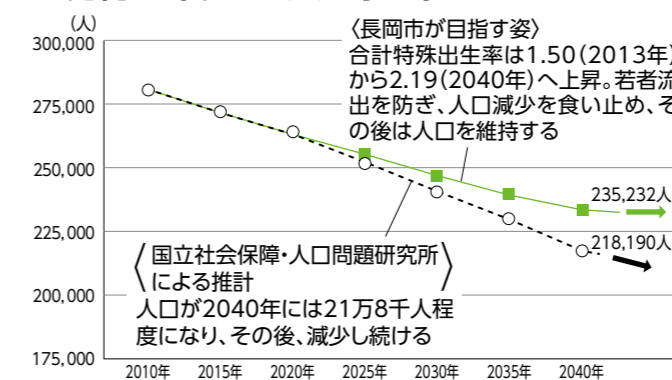

リオ五輪金メダル 100m自由形の世界記録保持者！

ケイト・キャンベル

リオ五輪金メダル 銅メダルも2個！

カイル・チャルマーズ

★事前合宿に参加する選手は、決まり次第、市ホームページでお知らせします

世界トップスイマーを見に行こう！ 7月13日(土)公開練習

場ダイエープロビスフェニックスプール 時間＝午前10時～11時30分 定1,000人(先着) (直接会場へ)

世界的書道家が 揮毫で応援！
タイトル右上の「GO豪」は、2002年のサッカー日韓ワールドカップの公式エンブレム（スタンプ版）を制作した市内在住の書道家・柳澤魁秀さんが揮毫しました。オーストラリア競泳チームへの応援メッセージとして、水しぶきや躍動感を表現しています。今後、さまざまな場面で使い、応援していきます。

オーストラリア競泳選手による市内の小学生への実技指導（昨年8月4日）

人口減少の克服へ 総合戦略を見直します

閩政策企画課☎39・2204、行政管理課☎39・2208、財政課☎39・2209

現総合戦略の人口推計

今後の財政状況の見通し

●歳入

- 法人市民税…景気動向が不透明であり、大幅な伸びは期待できない
- 個人市民税…人口減少により先行きは不透明
- 普通交付税…令和3年度まで、合併後の特例措置による加算(合併算定替え)が段階的に減少