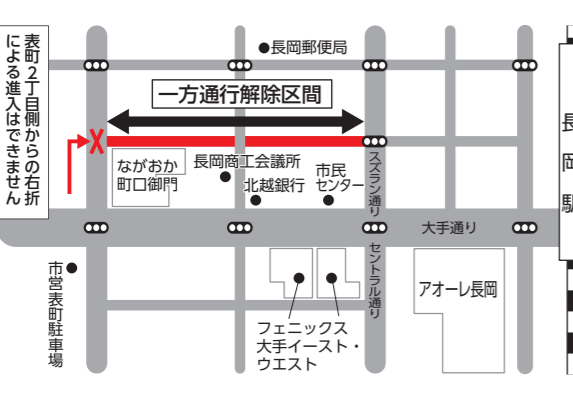

福祉課**ア**オ **市**39・2343
市障害者ハンドブック「ともに生きる」のご利用を
身体障害者手帳、療育手帳、精神障害者保健福祉手帳をお

くま

知って得る介護研修会

1 認知症を知ろう!
時9月29日(木)午前10時～午後2時 **市**場地域包括支援センターかわぐち
2 歯は命!正しい口腔ケア
時9月30日(金)午前9時30分～11時30分 **市**場中之島コミュニティセンター

3 おいしくて食べやすい介護食を作る
時10月12日(水)午前10時～午後1時 **市**場越路総合福祉センター
4 動いてストレス解消!身近なところでリフレッショしよう
時10月20日(木)午前10時～午後

1 時 **市**場栃尾産業交流センター
2 時 **市**場中之島コミュニティセンター

子ども家庭課**さい**39・2300
市パパママサークル
妊娠や出産を学んだり相談したりする場です。

持ちの人などが利用できる各種サービスを紹介します。配布場所**市**福祉窓口**ア**オ、各支所市民生活課、市ホームページ

市内の小学校に入学を希望する場合はご相談ください。健康診断の日程などをお知らせします。

1 被災地から避難し、現在市内に住んでいる
2 被災地から住民票を異動していない
市園学務課**さい**39・2239

長岡サポステ若者就職相談
時平日午前10時～午後5時 **市**対15歳～39歳で職業・学業に就いていない人、今春高校、大学・短大・専修学校など卒業予定の就職未内定者 **市**申長岡地域若者サポートステーション(今朝白) **市**86・7730 ※詳しくは長岡サポステホームページをご覧ください **市**担当**市**商業振興課**大**手**市**39・2228

健康課**さい**39・7508

1 アルコール相談会

お酒の飲み過ぎなどの相談に応じます。
時9月15日(木)午後2時～4時 **市**場さいわいプラザ **市**相談員**市**専門相談員、保健師 **市**2人**市**先着 **市**申9月13日(火)まで

2 ココロの相談会

「夜眠れない」「気持ち沈む」「お酒の量が増えた」などは心の疲れのサインかも。早めにご相談ください。
時9月28日(水)午後2時～4時

ココカラ☆アンチエイジング 女性の健康生活プログラム

時9月30日(金)、10月14日(金)、11月11日(金)・25日(金)、12月9日(金)(計5回) 時間=午後7時～8時30分(初回と25日は午後9時まで) **市**場さいわいプラザ **市**対市内在住の19歳～64歳の女性で、健診で血圧・中性脂肪・HDLコレステロール・HbA1cのいずれかが保健指導値以上の人 **市**定30人**市**先着 **市**¥500円

★初回は一般公開します
市場さいわいプラザ **市**内ストレスケア～自分と向き合おう～ **市**講セルフアドヴァンス協会・水科江利子さん **市**対女性 **市**定50人**市**先着 **市**申9月7日(水)～23日(金)に健康課**さい**39・7508へ

「ながおか町口御門」の竣工に合わせ 一方通行を解除します

時9月30日(金)午前6時から **市**場市民センター北側市道 **市**長岡警察署**市**38・0110 担当=中心市街地整備室**大**手**市**39・2807