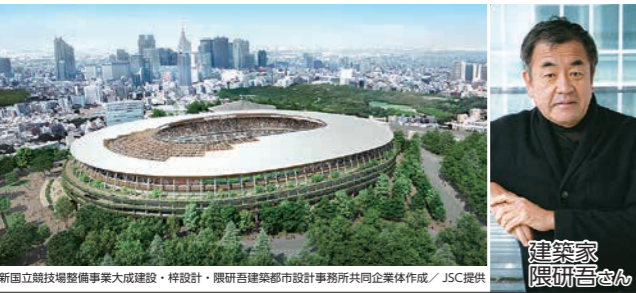

## ロケ地マップ

13年ぶりの女子バスケット・オールスターゲーム  
初めての地方都市開催が長岡  
リオ五輪出場を決めたアジア選手権でも  
大活躍した、渡嘉敷来夢選手のダイナミ  
ックなプレーに大歓声

# 2020東京五輪に向けて 長岡をアピール

岡市民協働推進室 ☎39・2288

**「日本一の会場」  
川淵会長が太鼓判**

当日は、日本バスケットボール協会の川淵三郎会長も駆け付け、アオーレ長岡を「日本一の会場」と絶賛。「話には聞いていたがこんなに素晴らしいとは。これほど立地に恵まれたアリーナはありませぬ。2020年を前にバスケットボール界として有効活用させてもらいたいし、長岡を世界に発信できるよう力になりたいです」と高い評価をいただきました。

女子バスケットボール・Wリーグのオールスターゲームが1月16日、アオーレ長岡で開催されました。

8月のリオデジャネイロ五輪でメダル獲得が期待される日本代表らトップ選手25人が出場し、スピード感あふれる世界レベルのプレーで、観客約4,000人を魅了しました。

## 新国立競技場を手掛けるのは アオーレ長岡を設計した隈研吾さん

2020年東京五輪パラリンピックのメインスタジアム、新国立競技場は建築家・隈研吾さんのデザインに決定しました。スタジアムを取り囲む階層式のテラスにふんだんに緑を取り入れて、屋根にも多くの木材を用いているのが特徴で2019年11月までに完成する予定です。アオーレ長岡も隈さんの代表作の一つとして全国のニュースや新聞で紹介されました。