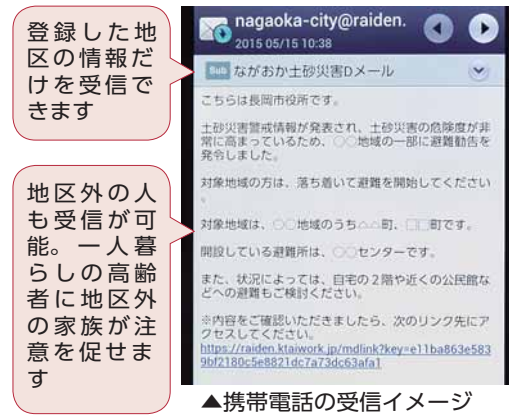

大雨の季節がやってきます 「早めの行動」が命を救う

危険が迫る 避難準備情報で行動

3種類ある避難情報（上図）のうち避難準備情報は、避難勧告が出されたとき、すぐに避難できるようにあらかじめ発表するものです。避難情報は、町内の連絡網や緊急告知FMラジオ①、携帯メール③④、広報車などでお知らせします。☎ 圏危機管理防災本部 ☎ 39・2262

危険を素早くお知らせ

① 緊急告知FMラジオ
緊急時、自動的に電源が入り、避難情報などが大音量で流れます。「電話が通じない」「電気が止まった」事態でも情報が届くように、全ての町

内会に配備しています。65歳以上の高齢者などを対象に購入費用の一部を補助します。

② ながおか土砂災害Dメール

土砂災害が発生する恐れのある地域の住民を対象に、急激な降雨、土砂災害、避難情報などの緊急情報を配信します。事前の登録が必要です。登録方法は

③ 携帯電話の緊急速報メール
市内の配信エリアにあるNTTドコモ（エリアメール）、au、ソフトバンクの携帯電話に一斉配信します。事前登録は不要で、通信料はかかりません。対応機種や設定は携帯電話の店舗にお問い合わせください。