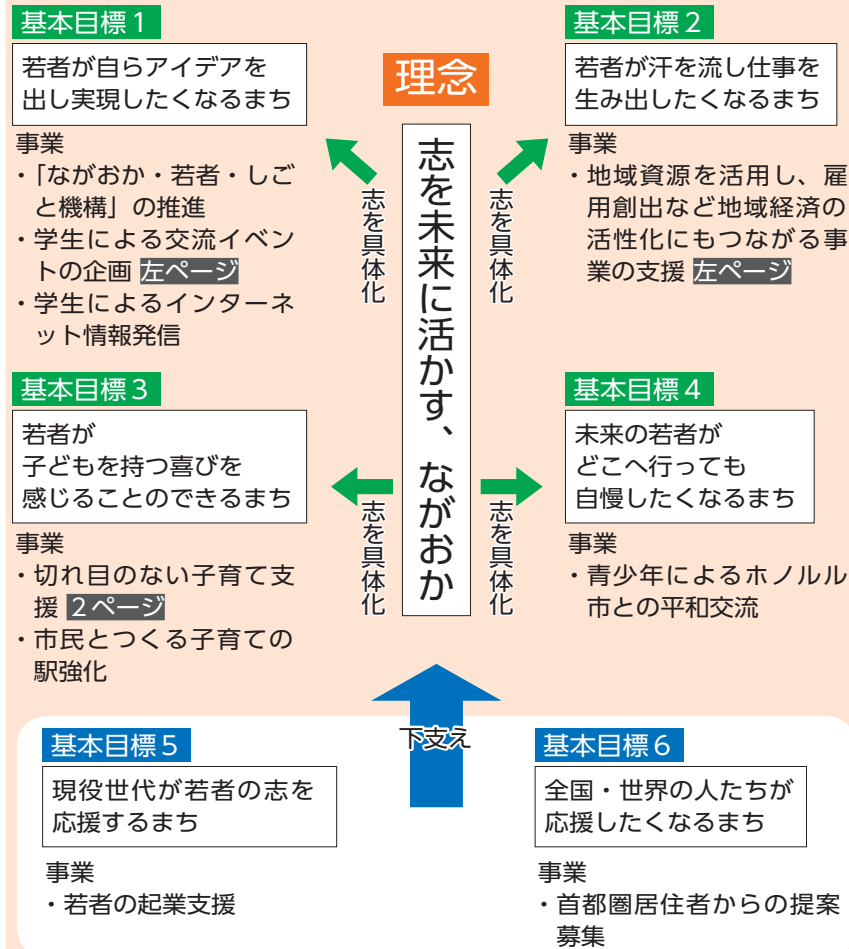

長岡版総合戦略 骨子案イメージ