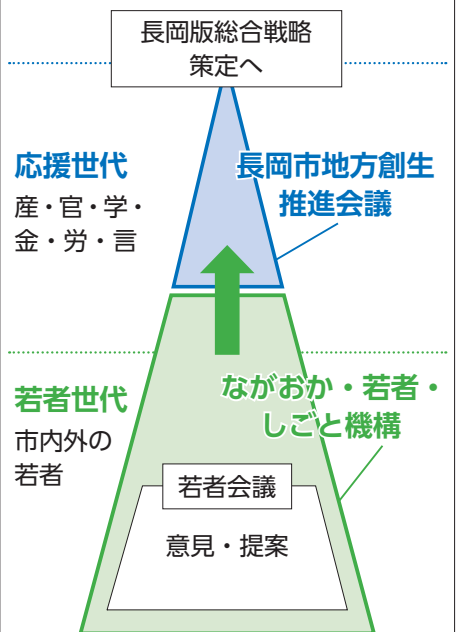

若者の意見をくみ取り地方創生を進めます

ながおか・若者・しごと機構は、若者世代の意見をくみ取り、実現を支援。長岡市地方創生推進会議は、若者会議など若者世代の意見を踏まえ、地方創生を議論。現役世代が、若者の提案・企画を応援するまちをつくりま