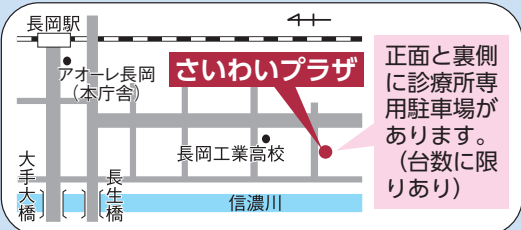

施設名	診療科目	受付時間
① 休日・夜間急患診療所 ☎37・1199 FAX35・8266	内科	月～金曜日(祝休日は除く) 午後6時45分～9時30分
	内科 小児科 外科	日曜日・祝休日 午前9時～11時30分 午後1時～4時30分
② 休日急患歯科診療所 ☎33・9644	歯科	日曜日・祝休日 午前9時～11時30分 午後1時～3時30分
③ 中越こども急患センター ☎86・5099 FAX94・4655	小児科	月～土曜日(祝休日は除く) 午後6時45分～9時30分

①～③はさいわいプラザ(幸町2-1-1)の1階にあります

産婦人科は在宅当番医制です(日曜日・祝休日のみ)。お問い合わせは休日・夜間急患診療所☎37・1199へ。

施設名	診療科目	受付時間
④ 小児診療所 ☎95・2010 (小国町橋沢88)	内科・歯科	第3日曜日のみ 午前8時30分～11時30分 午後3時～4時30分

⑤ 休日在宅当番医(見附・中之島地区)

受付時間=午前9時～11時30分、午後1時～4時30分