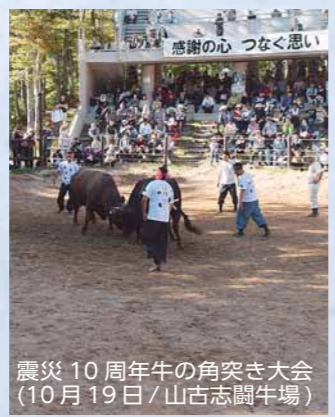

暮らしのそばに、新しい発見。

市政だより

ながおか

11

No.722
2014.11.1

未来につなぐ 私たちの想い

慰霊の花火「白菊」と復興へのバルーンリリース (山古志地域追悼式)

新潟県中越大震災10周年合同追悼式で合唱する太田小・中学校、山古志小・中学校、川口小学校の子どもたち (アオーレ長岡)

10.23

中越大震災から10年・・・P2

「故郷はひとつ」を広げよう・・・P5

地下水の危機。消雪パイプを節水型に・・・P6

宮内駅前が生まれ変わります・・・P7

ソングオブジアース2014(川口運動公園)
希望の風船

メッセージキャンドルと慰霊の花火「白菊」

感謝

希望の鐘(山古志体育館前)

希望

震災10周年牛の角突き大会
(10月19日/山古志闘牛場)

きずなマラソン
(10月19日/川口地域)

法末集落復興記念祭(小国地域)

復興の集いで献花する人々 (アオーレ長岡)

追悼

復興の集い 地震発生の時刻に合わせて