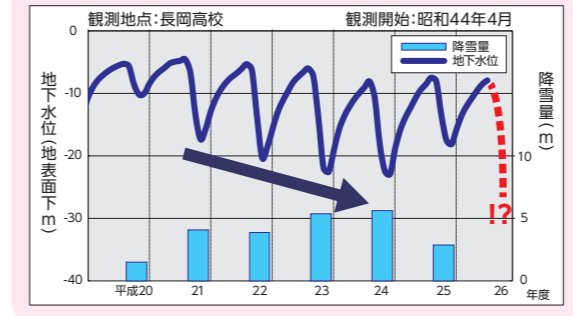

駅前には植えてあるバラの剪定や冬囲いなどを行っています。景観が良くなって励みになりますね。

長岡農業高校の生徒たち

電車で醸造のまち撰田屋を訪れる人にとって宮内駅はまさに玄関口。宮内の顔として、さらなるイメージアップにつながりますね。

駅前前の酒屋の川上さん(右)と丸山さん

公共交通の利便性の向上と地域振興などを目的に整備を進めているJR宮内駅前広場が12月中旬に完成します。舗装を一新し、バスロータリーや消雪パイプなどを新たに整備。間もなく宮内地区の玄関口が、より快適に生まれ変わります。

閩道路管理課 ☎39・2232

「消雪パイプの水が出なくなる」地下水の危機 来年4月から 節水型の降雪検知器が必要

閩環境政策課 ☎24・0528

消雪パイプなどで活用される地下水。この市民共有の財産が危機的状況にあります。近年の降雪量と井戸本数の増加に伴い、市内の地下水位は著しく低下。このままでは井戸の枯渇や地盤沈下を引き起こす原因になります。

今冬もみなさんのご協力を お願いします

昨年度、暖冬で水位は少し回復しましたが、大雪が降ると水位は大きく下がるので油断は禁物です。地下水の危機的状況は変わりません。今冬も市の節水パトロール強化や、みなさんの節水のご協力がまだまだ必要です。

さらなる節水にご協力を

市はこの危機的状況を受け、昨年12月、専門家などによる検討会を設置。検討会は今年7月、消雪面積150㎡以上の利用者への「節水型」の自動降雪検知器設置義務付けを市に提言し、さらに節水を求めました。

市は9月市議会でこの提言を盛り込んだ「地下水保全条例」に改正。来年4月から施行します。

※対象地域は長岡・中之島・越路・三島・与板です

JR東日本が建設 川口地域にオープン 住民の活動・交流の場