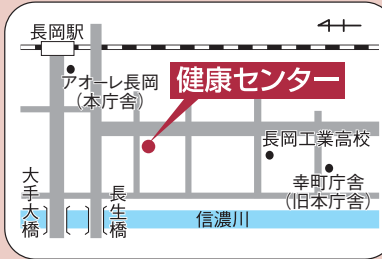

納期限は2月28日(金)です

- ●固定資産税・都市計画税 (4期)
- ●下水道事業受益者負担金 (4期)
- ●国民健康保険料 (8期)
- ●後期高齢者医療保険料 (11期)
- ●介護保険料 (11期)

急患診療のお知らせ

診療時間外や休日に具合が悪くなったときにご利用ください。受診の際は、必ず保険証と医療費助成の受給者証(ある人)を持参してください。

- ●風邪や腹痛などの比較的軽症な救急患者 → ①～⑤を受診してください
- ●入院や手術を必要とする重症な救急患者 → ⑥を受診してください

施設名	診療科目	受付時間
① 休日・夜間急患診療所 ☎37・1199 FAX35・8266	内科	月～金曜日(祝休日は除く) 午後6時45分～9時30分
	内科 小児科 外科	日曜日・祝休日 午前9時～11時30分 午後1時～4時30分
② 休日急患歯科診療所 ☎33・9644	歯科	日曜日・祝休日 午前9時～11時30分 午後1時～3時30分
③ 中越こども急患センター ☎86・5099 FAX94・4655	小児科	月～土曜日(祝休日は除く) 午後6時45分～9時30分

産婦人科は在宅当番医制です(日曜日・祝休日のみ)。お問い合わせは休日・夜間急患診療所 ☎37・1199へ。

【①～③は健康センター(西千手2-5-1)の中にあります】

施設名	診療科目	受付時間
④ 小国診療所 ☎95・2010 (小国町橋沢88)	内科・歯科	第3日曜日のみ 午前8時30分～11時30分 午後3時～4時30分

⑤ 休日在宅当番医 (見附・中之島地区)

期日	内 科	外 科
2月	2日(日) 内 島 医 院 ☎66・2446	中之島クリニック ☎61・2551
	9日(日) 田 崎 医 院 ☎62・1122	わたなべ皮フ科 ☎62・7750
	11日(祝) 星 野 医 院 ☎62・0998	石 澤 医 院 ☎62・2500
	16日(日) 山谷クリニック ☎61・1388	お元気でクリニック ☎63・3800
	23日(日) 杏 仁 堂 医 院 ☎62・0123	貝瀬皮膚科 ☎66・8100
3月	2日(日) さえき内科 ☎66・8500	見附南医院 ☎63・4477
	9日(日) 関 谷 医 院 ☎61・0205	寺 師 医 院 ☎62・0137

受付時間はお問い合わせください。

⑥ 救急当番病院

立川総合病院 ☎33・3111
長岡赤十字病院 ☎28・3600
長岡中央総合病院 ☎35・3700

当番病院に関するお問い合わせ

休日・夜間急患診療所 ☎37・1199 (受付時間のみ)
長岡市医師会 ☎22・5600
長岡市消防本部 ☎36・0119

総合窓口からのお知らせ

(アオーレ長岡東棟1階) ☎39・7510

2月15日(土)・16日(日)は、電算システムのデータ更新のため、戸籍・住民異動届出などに関する手続きで正式な処理が翌日以降になることがあります。印鑑登録は取り扱えません。

- ◆図や表などの略字の見方は16ページ
- ◆図どなたでも、図特になし、無料、用不要(直接会場へ)の場合は、記載なし
- ◆図に電話、ファクス、Eメール、図(市ホームページ)の記載がある場合は、その方法で申し込み可
- アオ=アオーレ長岡 市セ=市民センター
- 大手=大手通庁舎 幸町=幸町庁舎(旧本庁舎)
- 幸町=幸町分室 柳原=柳原分庁舎
- 健康=健康センター

●消費生活モニター

①8人(応募多数の場合は居住地域のバランスなどを考慮して選考) 任期4月～来年3月 ②生活必需品の価格調査(月1回)、会議や講座への出席(平日昼間に開催、企業視察など) ③4月1日現在、20歳以上の市民 報酬11年額12,000円(予定) ④2月17日(月)までに、消費生活センター(雨也)、情報ラウンジ(アオ)、各支所地域振興課(栃尾支所は商工観光課)、

●長岡水族博物館協議会委員

市ホームページにある応募用紙に必要事項を記入の上、本人が消費生活センター ☎32・0082へ持参 寺泊水族博物館の運営などを審議・検討します。 ①若千名 任期4月1日～平成28年3月31日 ②4月1日現在、市内在住の20歳以上で、平日昼間に開催する会議(年2回程度)に出席できる人 報酬11会議1回につき9,100円 選考方法1書類審査

●長岡市障害者施策推進協議会委員

障害者福祉の施策や計画を検討します。 ①若千名 任期4月1日～平成29年3月31日 ②4月1日現在、市内在住の20歳以上で、平日昼間に開催する会議

●長岡市高齢者保健福祉推進協議会委員

高齢者の保健福祉や介護保険の施策や計画を検討します。

①若千名 任期4月1日～平成29年3月31日 ②4月1日現在、市内在住の20歳以上で、平日昼間に開催する会議に出席できる人(平成26年度は4回、27・28年度は1回程度開催) 報酬11会議1回につき9,100円 選考方法1書類審査、面接 ③2月21日(金)までに、住所、氏名、年齢、性別、職業、電話番号、志望動機(800字程度。様式は自由)を福祉総務課 ☎39・2371へ

●手続き・制度

●高額医療・高額介護合算制度の申請を受け付けます

医療費と介護サービス費の年間(平成24年8月1日～25年7月31日)の自己負担額の合計が限度額を超えた場合、申請により超えた額を支給します。

◆申請方法

①国民健康保険、後期高齢者医療制度の加入者：支給対象者には、すでに申請書を送付してあります。

●国民健康保険、後期高齢者医療制度以外の人：介護保険課から自己負担額証明書の交付を受けてから、それぞれの医療保険に申請してください。

③平成24年8月以降に加入保険が変わった人や亡くなった人：申請書が届かない場合があります。それぞれの医療保険にお問い合わせください。

④国民年金課国保給付係 ☎39・2006、後期高齢者医療係 ☎39・2317、介護保険課給付係 ☎39・2245

募集

●花いっぱいコンクールに参加しませんか

花を育てることを通じて、美しいまちづくりや人づくりをしませんか。参加団体には花苗を差し上げます。 ①保育園・幼稚園、学校、町内会、職場など(業者に管理を委託する団体は除く) ②2月28日(金)までに、市ホームページにある申込書に必要事項を記入の上、長岡市花いっぱいフェア開催協議会事務局

●花づくりボランティア「花テラス・サポーター」

種から育てる花づくりを学んで交流しませんか。 ①100人(先着) 任期4月～来年3月末(更新あり) ②種まき、ポット上げ、花壇への植栽など ③緑花センター(花テラス) ☎39・8718にある申込書で ④子育ての駅保育士(臨時職員) ⑤2人程度 雇用期間4月

ご存じですか? 福祉の手当や助成制度

受給には申請が必要です。詳しくはお問い合わせください。

1 特別障害者手当

在宅で、寝たきりや重い認知症など常時介護が必要な最重度の障害のある人に支給します(所得制限あり)。20歳未満の重度障害児には、障害児福祉手当の支給制度があります。 月額=特別障害者手当26,080円、障害児福祉手当14,180円 ④福祉課障害活動係 ☎39・2343

2 特別児童扶養手当

在宅で心身に一定の障害を持つ児童(20歳未満)を養育している父母などに支給します(所得制限あり)。 月額=1級(重度)50,050円、2級(中度)33,330円 ④福祉課障害活動係 ☎39・2343

3 精神障害者医療費助成制度

精神疾患の治療に係る医療費の一部を助成します(所得制限なし)。 助成額=自己負担額(保険適用後)の3分の1 ④70歳未満で、自立支援医療(精神通院医療)に該当する病気にかかっている人 ④福祉課医療費助成係 ☎39・2319