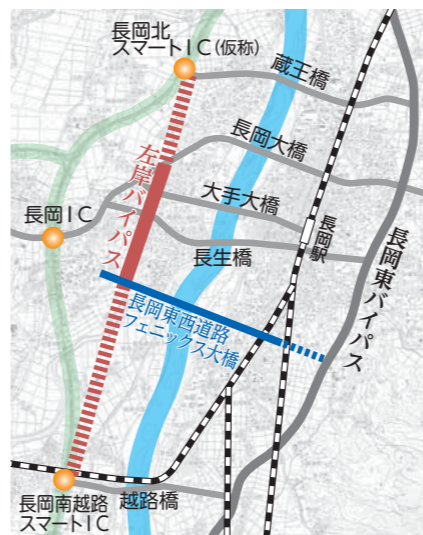

大学では橋の材料の研究をしています。今は車で越路橋を渡って通学していますが、フェニックス大橋が開通すれば、距離も時間もぐっと短縮！ガソリンも余計に使わなくて済みますね。
高町から長岡技術科学大学に通う恩田駿秀さん

「待っていました」という思いです。物流の面で非常に便が良くなりますね。新しい交通網のおかげで企業の活動も今後さらに活発化するでしょう。一日も早く国道17号にもつながって、より便利になってほしいですね。
長岡新産業センター卸事業協同組合事務局長・外山芳則さん

橋が開通して渋滞がなくなれば、排気ガスが少なくなって環境にもいい！
6月に橋に描いた絵が、舗装の下にずっと残るなんてうれしい！
1番に渡りたい！
渡辺蒼太さん、長濱綾音さん、木村千晶さん
才津小学校5年生

新たな西の大動脈

左岸バイパスを延伸

国土政策調整課 ☎ 39・2307

長岡東西道路フェニックス大橋と左岸バイパスの開通は、信濃川東西の交通機能をさらに強化します。今後は、川西地区の広域的な連携を図り、南北方向の新たな交通軸を整備するため、左岸バイパスを南北に延伸します。

南北スマートICに直結

北側は国道8号から現在整備に向けて準備が進む長岡北

▲信濃川に架かる蔵王橋から越路橋までを横軸。縦軸として長岡東バイパスに加えて左岸バイパスを延伸すると、はじめて広域的な幹線道路網がおおむね完成。周辺地域との連携や高速道路へのアクセス性が大幅に向上します

スマートIC※(仮称)まで、南側は長岡東西道路から長岡南越路スマートICまでの区間を、既存の道路を有効に活用しながらつなぐ計画です。これにより、市民の利便性の向上、産業・観光の振興だけでなく、災害時の広域交通機能が確保できます。今後、一日も早い整備へ向けて、調査などを進めていきます。

県内最速!

長岡南越路スマートIC

利用300万台到達

平成21年9月24日に開通した「長岡南越路スマートIC」が、約4年1カ月で利用台数300万台に到達しました。これは県内に8カ所あるスマートICの中では最速のペースです。

1日当たりの利用台数は、22年度の1,891台に比べ昨年度は2,169台と約300台も増え、当初計画時に見込んだ台数の約2倍になりました。

このスマートICに左岸バイパスがつながることで、越後川口ICと共に、長岡