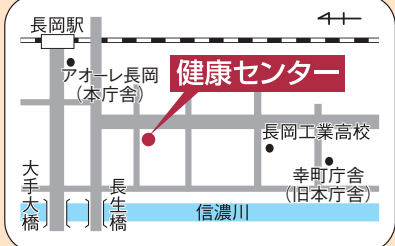

納期限は12月2日(月)です

- 下水道事業受益者負担金 (3期)
- 国民健康保険料 (5期)
- 後期高齢者医療保険料 (8期)
- 介護保険料 (8期)

家屋を取り壊したら連絡を

取り壊した面積に応じて家屋の評価額が変わります。必ずご連絡ください。

国土資産税課(アオ) ☎39・2213

急患診療のお知らせ

診療時間外や休日に具合が悪くなったときにご利用ください。受診の際は、必ず保険証と医療費助成の受給者証(ある人)を持参してください。

- 風邪や腹痛などの比較的軽症な救急患者 → ①～⑤を受診してください
- 入院や手術を必要とする重症な救急患者 → ⑥を受診してください

施設名	診療科目	受付時間
① 休日・夜間急患診療所 ☎37・1199 FAX35・8266	内科	月～金曜日(祝休日は除く) 午後6時45分～9時30分
	内科 小児科 外科	日曜日・祝休日 午前9時～11時30分 午後1時～4時30分
② 休日急患歯科診療所 ☎33・9644	歯科	日曜日・祝休日 午前9時～11時30分 午後1時～3時30分
③ 中越こども急患センター ☎86・5099 FAX94・4655	小児科	月～土曜日(祝休日は除く) 午後6時45分～9時30分

産婦人科は在宅当番医制です(日曜日・祝休日のみ)。お問い合わせは休日・夜間急患診療所 ☎37・1199へ。

①～③は健康センター(西千手2-5-1)の中にあります

施設名	診療科目	受付時間
④ 小国診療所 ☎95・2010 (小国町橋沢88)	内科・歯科	第3日曜日のみ 午前8時30分～11時30分 午後3時～4時30分

⑤ 休日在宅当番医 (見附・中之島地区)

期日	内 科	外 科
11月	3日(祝) 星野医院 ☎62・0998	金井医院 ☎62・0116
	4日(休) 山谷クリニック ☎61・1388	星整形外科医院 ☎66・8808
	10日(日) 杏仁堂医院 ☎62・0123	中之島クリニック ☎61・2551
	17日(日) さえき内科 ☎66・8500	わたなべ皮フ科 ☎62・7750
	23日(祝) 関谷医院 ☎61・0205	石澤医院 ☎62・2500
	24日(日) 霜鳥医院 ☎62・0579	お元気クリニック ☎63・3800
12月	1日(日) 石川医院 ☎66・2140	貝瀬皮膚科 ☎66・8100
	8日(日) 林俊彦クリニック ☎66・3000	中之島クリニック ☎61・2551

受付時間はお問い合わせください。

⑥ 救急当番病院

立川総合病院 ☎33・3111
長岡赤十字病院 ☎28・3600
長岡中央総合病院 ☎35・3700

当番病院に関するお問い合わせ

休日・夜間急患診療所
☎37・1199 (受付時間のみ)
長岡市医師会 ☎22・5600
長岡市消防本部 ☎36・0119

手続き・制度

● 防災製品・技術のPR経費を最大10万円補助します

● 市内の中小企業が開発した防災製品・技術を展示会に出

● 沖縄戦で亡くなった方の御遺族へ

● 沖縄戦で亡くなった方の御遺族へ

募集

● 研究開発や新規事業の拠点に「インキュベーターセンター」(NARIIC)入居者

● オープンスクール(小・中連携学区開放校)児童生徒

● 児童生徒を募集します。

● し尿のくみ取りは降雪前に

● 川東地区大手通以南

● 空き家の所有者は雪下ろしなど建物の適正な管理を

● 刻銘を受け付けています。

● 定開発製作タイプ1室、試験研究タイプ5室

● 1年間以上の通学ができる児童生徒 募集学年は小・中

国保・後期高齢者医療・介護・国民年金の保険料は税金の控除の対象です

控除の対象＝平成25年1月～12月に納めた保険料の合計。過去の未払い保険料の支払い分も含む。

○ 保険料の確認方法
【国民健康保険料、後期高齢者医療保険料、介護保険料】
※申告には、確認書類の添付は不要です

種別	国民健康保険	後期高齢者医療	介護保険
納付方法	1月下旬送付予定の「年間納付済額のお知らせ」	領収書	領収書
納付書	※領収書、口座振替指定の預貯金通帳での確認も可能です。	口座振替指定の預貯金通帳	口座振替指定の預貯金通帳
年金からの支払い	日本年金機構などから1月下旬送付予定の「公的年金等の源泉徴収票」(障害年金や遺族年金から支払いした人には、源泉徴収票は送付されません) ※年金から支払いした本人の控除対象になります。 ※還付された保険料は差し引いて申告してください。		
問い合わせ	国保年金課(アオ) ☎39・2220、各支所市民生活課	国保年金課(アオ) ☎39・2317、各支所市民生活課	介護保険課(アオ) ☎39・2245、各支所市民生活課

※窓口での確認は本人確認書類(運転免許証など)をお持ちください

【国民年金保険料】
11月上旬に日本年金機構から「社会保険料(国民年金保険料)控除証明書」が送付されます(10月以降に本年初めて納付する人には来年2月上旬に送付されます)。申告には、この証明書や領収書を添付してください。
図控除証明書専用ダイヤル ☎0570・070・117 (IP電話などは ☎03・6700・1130)、長岡年金事務所 ☎88・0003