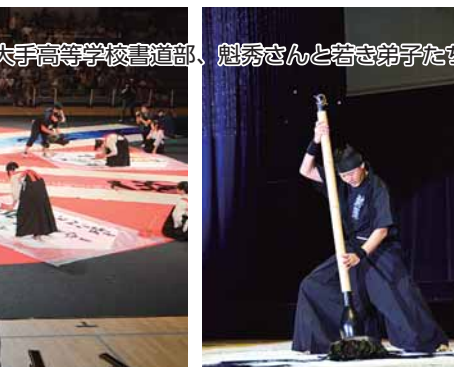

和太鼓
とっておきの長岡「和太鼓の会」
悠久太鼓長岡青悠会・長岡光悠会

バトントワリング
Y'sバトンスタジオ