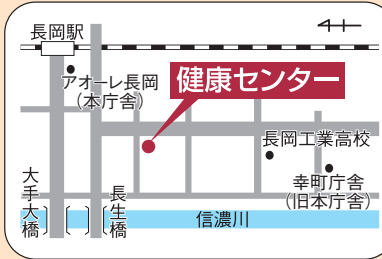

産婦人科は在宅当番医制です(日曜日・祝休日のみ)。お問い合わせは休日・夜間急患診療所 ☎37・1199へ。

【①～③は健康センター(西千手2-5-1)の中にあります】

施設名	診療科目	受付時間
④ 小国診療所 ☎95・2010 (小国町橋沢88)	内科・歯科	第3日曜日のみ 午前8時30分～11時30分 午後3時～4時30分

**⑤ 休日在宅当番医 (見附・中之島地区)**

期日	内 科	外 科
10月	6日(日) 石川 医院 ☎66・2140	石澤 医院 ☎62・2500
	13日(日) 林俊吉クリニック ☎66・3000	貝瀬皮膚科 ☎66・8100
	14日(祝) なかじま医院 ☎0256・45・777	お元気でクリニック ☎63・3800
	20日(日) 内島 医院 ☎66・2446	見附南医院 ☎63・4477
	27日(日) 田崎 医院 ☎62・1122	寺師 医院 ☎62・0137
11月	3日(祝) 星野 医院 ☎62・0998	金井 医院 ☎62・0116
	4日(休) 山谷クリニック ☎61・1388	星整形外科医院 ☎66・8808