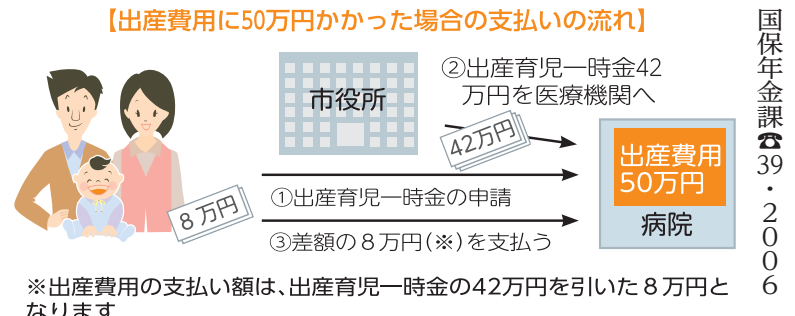

冬の安全・安心をサポート 今年度から!

町内会などの除雪機燃料費を補助します
図地域振興戦略部(大) ☎39・2260

12月～3月の冬期間に、町内会などが利用する除雪機の燃料費相当額を補助します。

対象団体=町内会、自主防災会、PTAなど
対象事業=集会所などの公共的な敷地、通学路・生活道路、地域の危険箇所など(個人敷地は対象外)で、対象団体が除雪機を利用して行う除雪作業

対象除雪機=対象団体の所有、レンタル、リース
補助金額=除雪機を利用した除雪作業1時間当たり500円(期間内の限度額30万円)

●除雪作業を行う前に、長岡地域は地域振興戦略部、そのほかの地域は各支所地域振興課へ必要書類を郵送または持参 ※募集案内などは市ホームページにあります