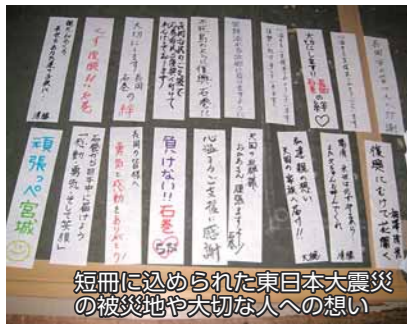

復興祈願花火フェニックス (昨年8月3日) Photo by Inoue

注目はアオーレ初となるアリーナとナカドマの一体的な活用
会場を下見しイメージを膨らませる宇崎さん。壮大な舞台で出演者と観客の心が一つになる、かつてない交流が期待されます

長岡人が培ってきた燦銀の伝統芸と、今を鍛える若者達、ピカピカの少年少女達がアオーレ長岡で一つになる。

そんな“夢”が実現する。

越後長岡応援団に入団した途端、私のアンテナは長岡に向けられ、夥しい数の長岡文化を受信し始めた。

その何れもが素晴らしく輝いていて益々長岡が好きになった。

長岡人の心意気をみせてくれ!

「アオーレ ミ アモーレ」

たった一日のイベントではない、誇り高さ長岡人のカルチャームーブメントが此の日始まるんだ。

宇崎竜童

の祈りをこめて
に参加しよう

あなたの思い、フェニックスに乗って羽ばたく
想いを夜空へプロジェクト

みなさんの想いを短冊に書いてください。そのメッセージを花火師さんが復興祈願花火フェニックスの花火玉に貼り、長岡と石巻の夜空に打ち上げます。
¥1,000円(先着1,000枚 ※フェニックス花火の打ち上げ協賛金) ④6月3日(月)～29日(土)に①アオーレ長岡シアター ☎39・2500 ②まちなか情報交流館「ま

ちこい(大手通1) ☎36・2537 ③まちなか観光プラザ(大手通1) ☎31・5202 ④長岡震災アーカイブセンター「きおくみらい」(大手通2) ☎39・5525の窓口で
★アオーレ長岡のシアターでは、長岡大花火を美写版3D・4K(フルハイビジョン)の4倍の解像度)映像で体感できます。お気軽にお立ち寄りください