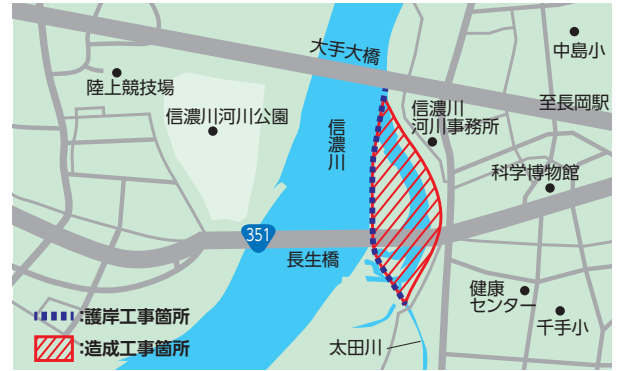

●子ども家庭課健セ
☎39・2300
FAX 39・52222

1 パパママと赤ちゃんの集い「パパも聞いてよ、遊んでよ」
時7月6日(土)午前10時〜正午
場健康センター 赤ちゃんへの言葉掛けや遊び方、グループトーク 乳児と親、妊婦 定25組先着 申6月11日(火)から母子保健推進員協議会事務局(子ども家庭課内)へ

2 パパママサークル
妊娠や出産を学んだり相談したりする場です。
時7月5日(金)午後6時45分〜8時45分 場健康センター
円沐浴実習、パパの妊婦疑似

くらしの講座

●生命保険について考えよう〜生活設計と生命保険〜
時6月20日(木)午後1時30分〜3時 場まちなかキャンパス長岡 公益財団法人生命保険文化センター・松尾英樹さん 定30人先着 申消費生活センター 申セ ☎32・0082

●多重債務問題相談日
弁護士・司法書士が相談に応じます(秘密厳守・要予約)
時6月12日(水)・19日(水)・26日(水)、7月3日(水)・10日(水)午後

「裁判に出す」と脅す健康食品送りつけに注意!

注文した覚えがないのに高額な健康食品を送りつけ、「注文したときの録音がある」「裁判に出す」と脅されるトラブルが多発しています。身に覚えがなければきっぱり断りましょう。もし断りきれずに承諾してしまった場合はご相談ください。
場消費生活センター 申セ ☎32・0022

体験、助産師・保健師からの情報提供 妊婦と夫 定35組先着 場母子健康手帳、筆記用具、バスタオル、フェイスタオル、ビニール袋、父と子のメモリアルカード 申6月5日(水)から

健康課健セ ☎32・5000

1 あなたの健康相談室

健診の結果や、生活習慣病の予防・改善の相談に、栄養士・保健師が個別に応じます。
時6月24日(月)午後1時30分〜2時30分 場健康センター 定4人先着 場健康手帳(ある人) 申6月21日(金)まで

2 JJJの相談会

「夜眠れない」「気持ち沈む」「お酒の量が増えた」などは心の疲れのサインかも。早めにご相談ください。
時①6月17日(月)②7月8日(月)午後2時〜4時 場健康センター 相談員 臨床心理士 定各2人先着 申①6月13日(木)②7月4日(木)まで

3 熱中症にご注意を!

熱中症の危険は真夏だけではなく、急激に暑くなり湿度が高くなるこの季節にも注意が必要です。体調の変化に注意し、小まめな休息や水分補給を心掛けましょう。

●出前ワイルながお相談室をご利用ください

1時30分〜4時 場 申消費生活センター ☎32・0022

水害に備え、信濃川の堤防を安全に

信濃川右岸の大手大橋から長生橋の間の堤防は水の当たりが強く、また上流からの太田川が堤防際を流れていることから、水害防止のため堤防を頑丈にする必要があります。国は、水の流れを安定させるための護岸工事と、堤防から護岸までの約10ヘクタールの河川敷を平らにする造成工事を、来春完成を目指して行います。

市では、新たな河川敷について、花火の観覧席など多目的に活用できるよう検討します。工事期間中は、関係車両の通行によりご迷惑をお掛けしますが、ご協力をお願いします。
場河川港湾課 申セ ☎39・2233
国土交通省信濃川河川事務所工務課 ☎32・3020

★6月は土砂災害防止月間

がけ崩れや地すべりなどの土砂災害は、一瞬で尊い命や財産を奪ってしまいます。次の場合は特に注意し、危険を感じたらすぐに避難しましょう。
①長雨や大雨のとき
②川の水、井戸水、湧き水の量が増えたり濁り出したりしたとき
③土地に亀裂が入り小石がバラバラと落ちてくるとき
日頃から近くの山、がけ、川などの様子に注意し、いつもと違うと感じたらすぐに連絡してください。
場河川港湾課 ☎39・2233
県長岡地域振興局治水課 ☎38・2629

時まで) 申各前日までにNPO法人女のスペース・ながおか ☎090・4064・6017へ(電話相談は随時) 場男女平等推進センター(ワイルながおか) 申セ ☎39・2746

●講座「女性と子どものためのフェミニストカウンセリングの実践」
DVや虐待の被害者・加害者にならないための予防啓発講座です。
時6月30日、7月7日・21日・28日、8月25日、9月8日・29日、10月6日の日曜日午後1時30分〜4時(初回のみ午後4時30分まで。計8回)

●6月23日〜29日は「男女共同参画週間」
キャッチフレーズは「紅一点じゃ、足りない」。期間中は市内企業のワーク・ライフ・バランス推進の取り組み、ワイルながおかの活動紹介などを展示します。
場アオーレ長岡 場男女共同