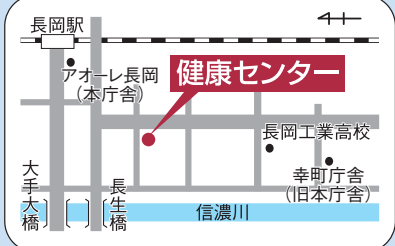

納期限は7月1日(月)です

- ●市・県民税 (1期)
- ●下水道事業受益者負担金 (1期)
- ●介護保険料 (3期)

急患診療のお知らせ

診療時間外や休日に具合が悪くなったときにご利用ください。受診の際は、必ず保険証と医療費助成の受給者証(ある人)を持参してください。

- ●風邪や腹痛などの比較的軽症な救急患者 → ①～⑤を受診してください
- ●入院や手術を必要とする重症な救急患者 → ⑥を受診してください

施設名	診療科目	受付時間
① 休日・夜間急患診療所 ☎37・1199 FAX35・8266	内科	月～金曜日(祝休日は除く) 午後6時45分～9時30分
	内科 小児科 外科	日曜日・祝休日 午前9時～11時30分 午後1時～4時30分
② 休日急患歯科診療所 ☎33・9644	歯科	日曜日・祝休日 午前9時～11時30分 午後1時～3時30分
③ 中越こども急患センター ☎86・5099 FAX94・4655	小児科	月～土曜日(祝休日は除く) 午後6時45分～9時30分

産婦人科は在宅当番医制です(日曜日・祝休日のみ)。お問い合わせは休日・夜間急患診療所 ☎37・1199へ。