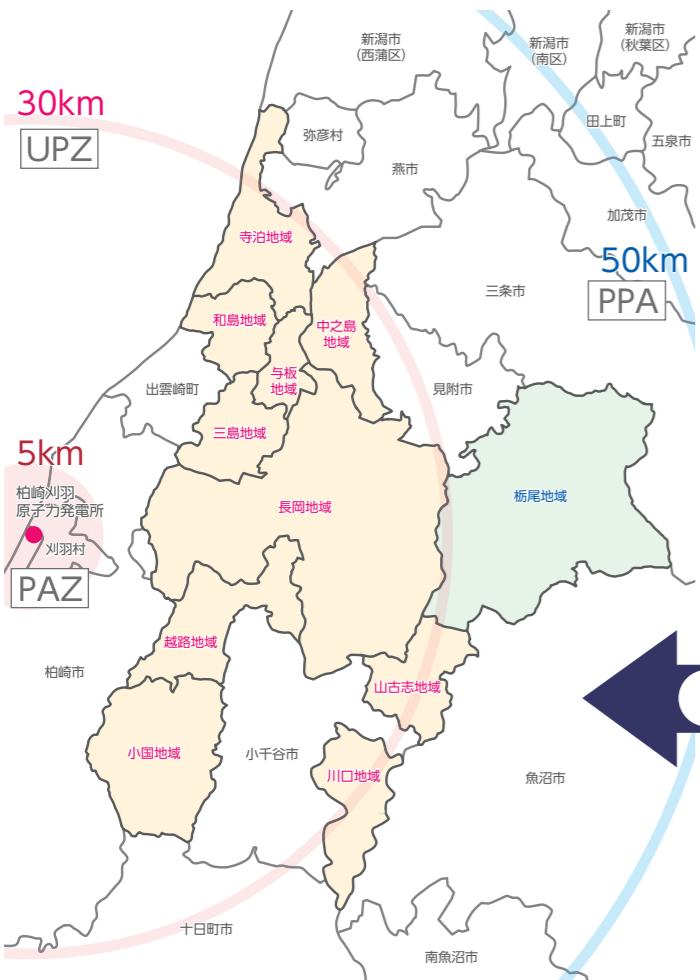

防潮堤を視察する市町村職員。15m級の津波に備えて、1〜4号機の海岸側に建設中。海抜5mの海岸沿いに高さ10m、最大幅3m、長さ1.5kmの鉄筋コンクリートの壁が続く(5月15日、東京電力(株)柏崎刈羽原子力発電所 左の7ページの写真も)

6号機原子炉建屋内も視察

東京電力(株)に市町村職員が安全対策の詳細を相次いで質問。緊急時の迅速な情報提供も求めました

！ 原発からの距離で対応が違います

国、県が定めた原子力災害対策を取り組む区域は、
原発に近い方から順に次の通り定めています。

- 予防的防護措置を準備する区域で、放射性物質の放出前から即時避難(PAZ)
- 緊急時防護措置を準備する区域(UPZ)
- プルーム通過時の被ばくを避けるための防護措置を実施する地域(PPA)

長岡市の大部分は30km圏の屋内退避

原発からの おおむねの距離	半径5～30km	半径30～50km
地域	長岡、中之島、越路、三島、山古志、小国、和島、寺泊、与板、川口	栃尾
基本の対応	まずは屋内退避。 風向きや放射線量測定データなどを考慮して計画的に避難。必要に応じて安定ヨウ素剤を服用	避難者の受け入れを検討。必要に応じて屋内退避や安定ヨウ素剤を服用