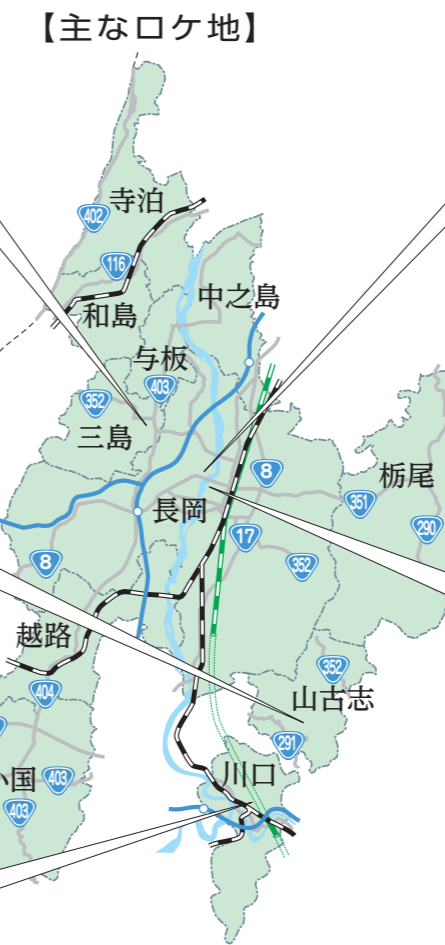

住民自らが運営する地域の足・黄色いバス。さらに便利な住民の生活に向かって走り出しました。

中川酒造（三島地域）
造り酒屋のシーンでは実際の杜氏・蔵人が撮影に協力。花火師の家としても登場。

山古志地域
東日本復興への応援を込め、中越大震災から復興し養鰻業を営む姿を撮影。

えちご川口温泉
南相馬市から来た高校生との別れの前に、思い出づくりの旅行先として撮影。

長岡造形大学
山古志で暮らす高校生と南相馬市から来た高校生が交流を深める“中越高校”の場面として撮影。

信濃川の堤防
曲のオープニングとエンディングを飾るシーンを撮影。水道公園でメンバーが自転車に乗るシーンも。

ロケ地マップは、アオーレ長岡や各支所などの市有施設、まちなか観光プラザ、市内の道の駅などにあります。

図観光企画課 ☎39・2344

地域のまきこ

まちのほつとフォト

佐渡に行っても元気でね

寺泊地域のトキ分散飼育センターで生まれた3羽を佐渡へ移送。トキの出発式では大滝津小学校4年生が、木箱に入ったトキを、応援メッセージを添えて送り出しました。(4月9日)