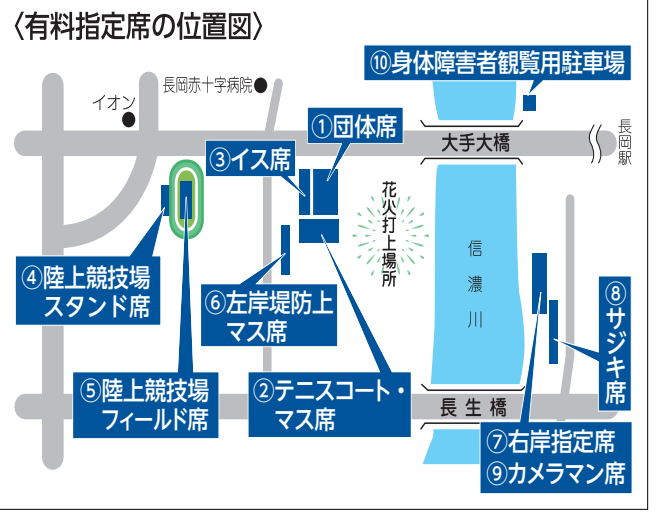

★有料指定席にキャンセルが出た場合、6月28日(金)に店頭販売します。また、有料自由席は7月1日(月)から販売します (詳しくは市政だより6月号で)

■協賛のお願い

長岡まつりは協賛金と有料席の売り上げで運営されています。ご支援をよろしくお願いいたします。

- ① 大型花火
- ② 現金協賛 (個人・団体) 1口3,000円から
- ③ 単発花火協賛 7号22,500円から
- ④ 5月9日(木)～6月10日(月) (①のみ5月31日(金)まで)

に長岡まつり協議会へ

■メッセージ花火 (個人・団体)

大切な人への想いを花火とともに贈りませんか。

¥56,000円から 募集台数 = 両日とも3台抽選 打ち上げ時刻 = 大花火大会開始前の午後7時10分ころ 花火の種類 = 4号～10号 特典 = 尺玉のレプリカを進呈

⑤ 5月20日(月)～5月31日(金)に長岡まつり協議会へ

問 有料指定席…長岡まつり予約センター ☎35・9244
まつり全般…長岡まつり協議会事務局(まつり振興課 大手内) ☎39・2221
長岡まつりホームページ <http://nagaokamatsuri.com>

★「日本一の長岡花火を日本一安全に」(4ページ)もご覧ください

総合窓口からのお知らせ
(アオーレ長岡東棟1階) ☎39・7510

5月25日(土)・26日(日)、6月8日(土)・9日(日)は、電算システムのデータ更新のため、戸籍・住民異動届出などに関する手続きで正式な処理が翌日以降になることがあります。印鑑登録は取り扱いできません。

6月4日(火)・7日(金)・13日(木)・18日(火)・21日(金)・26日(水) 午後6時30分～8時30分(計6回) 健康センター1階(内)

哺乳と食事、心の発達、身体と発達と病気、子どもの事故と防止対策、保育の心(生)

人(先着) 保育Ⅱ8人(先着) 50人(先着) 保育Ⅰ8人(先着) 50人

5月28日(火)までにファミリーサポートセンター ☎39・2860へ

●子育てサポート講座受講者

ファミリーサポートセンターでは、子育ての手伝いをしてほしい人(依頼会員)と手伝いたい人(提供会員)が助け合っています。提供会員として登録するには、子育てサポート講座全ての受講が必要になりました。会員希望でない人も受講できます。

6月4日(火)・7日(金)・13日(木)・18日(火)・21日(金)・26日(水) 午後6時30分～8時30分(計6回) 健康センター1階(内)

哺乳と食事、心の発達、身体と発達と病気、子どもの事故と防止対策、保育の心(生)

人(先着) 保育Ⅱ8人(先着) 50人(先着) 保育Ⅰ8人(先着) 50人

5月28日(火)までにファミリーサポートセンター ☎39・2860へ

長岡市中小企業制度融資

申し込みは、市内の各金融機関へどうぞ。詳しくは各担当課へお問い合わせください。

①信用保証料の補助割合を拡充!

★印の付いている融資を新潟県信用保証協会の保証付きで利用した場合、信用保証料の一部または全部を市が補助し、借り入れの際の経費負担を軽減します。

補助率 = 中小企業振興資金創業貸付…100% 小口零細企業保証制度資金…75%⇒90% (今年度拡充)

②取り扱いを来年3月31日まで延長!

中小企業資金繰り円滑化借換対応特別融資平常要件(●印の付いている融資)については、現在借りている市の制度融資の借り換えや国のセーフティネット保証制度に対応しています。

③新制度を創設! 来年3月31日まで

中小企業資金繰り円滑化借換対応特別融資「経営力強化保証要件」(■印の付いている融資)については、現在借りている市の制度融資の借り換えや国の経営力強化保証制度に対応。借り換えで最大10年間の借入期間が設定できます。

制度名	融資限度額	貸付利率(年・固定金利)	返済期間
① 中小企業振興資金	普通貸付	2,000万円	2.6% (信用保証付は2.2%)
	組合貸付	5,000万円 (返済期間1年未満の運転資金は2億円)	2.4% (返済期間1年未満の運転資金は1.5%)
	創業貸付★	1,000万円	2.5% (信用保証付は2.4%)
② 中小企業高度化資金	普通貸付	4,000万円	2.4% (信用保証付は2.2%)
	組合貸付 (共同施設事業)	所要資金の2/3以内で4,000万円	2.4%
	組合貸付 (県高度化対象)	所要資金から県高度化資金貸付額を除いた額の1/3	2.4%
	特別貸付 (中小流通業店舗等活性化資金)	5,000万円	2.1% (信用保証付は1.9%)
③ 中小企業資金繰り円滑化借換対応特別融資	平常要件●	3,000万円	信用保証付(責任共有外) 1.8% 信用保証付(責任共有) 1.9% その他2.2%
	経営力強化保証要件■		信用保証付5年以内 1.7% 信用保証付5年超 1.9%
④ 中小企業連鎖倒産防止対策資金	倒産企業との債権額の範囲内で3,000万円(特認7,000万円)	1.9%	9年以内 (据置2年以内含む)
⑤ 小口零細企業保証制度資金★	1,250万円 (ただし保証協会の保証付融資残額が1,250万円以内)	信用保証付5年以内 1.7% 信用保証付5年超 1.9%	運転資金5年以内 据置1年以内含む 設備資金7年以内
⑥ 中小企業災害復旧資金	3,000万円	5年以内2.2% (信用保証付は1.7%) 5年超 2.4% (信用保証付は1.9%)	運転資金7年以内 据置1年以内含む 設備資金9年以内
⑦ 新技術新製品開発資金	2,500万円	1.7%	8年以内 (据置1年以内含む)
⑧ 設備資金	4,000万円 (一年以上5年未満の創業者は6,000万円)	1.9%	8年以内 (据置1年以内含む)
⑨ 工場等立地促進資金	用地購入費の2/3 (建物の建設・購入費の2/3で2億円限度)	1.7%	10年以内 (据置2年以内含む)

問①～⑥…商業振興課(大手) ☎39・2228、各支所、⑦⑧…工業振興課(大手) ☎39・2222、⑨…産業立地課(大手) ☎39・2298