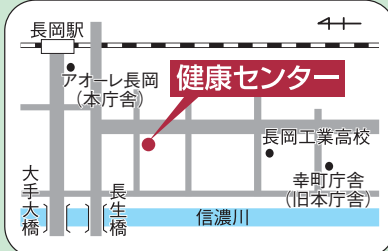

納期限は5月31日(金)です

- ●介護保険料(2期) ●軽自動車税(全期)
- ※軽自動車税はコンビニでも支払いができます。納期限までに納付してください

固収納課アオ ☎39・2214

急患診療のお知らせ

診療時間外や休日に具合が悪くなったときにご利用ください。受診の際は、必ず保険証と医療費助成の受給者証(ある人)を持参してください。

- ●風邪や腹痛などの比較的軽症な救急患者 → ①～⑤を受診してください
- ●入院や手術を必要とする重症な救急患者 → ⑥を受診してください

施設名	診療科目	受付時間
① 休日・夜間急患診療所 ☎37・1199 FAX35・8266	内科	月～金曜日(祝休日は除く) 午後6時45分～9時30分
	内科 小児科 外科	日曜日・祝休日 午前9時～11時30分 午後1時～4時30分
② 休日急患歯科診療所 ☎33・9644	歯科	日曜日・祝休日 午前9時～11時30分 午後1時～3時30分
③ 中越こども急患センター ☎86・5099 FAX94・4655	小児科	月～土曜日(祝休日は除く) 午後6時45分～9時30分

産婦人科は在宅当番医制です(日曜日・祝休日のみ)。お問い合わせは休日・夜間急患診療所 ☎37・1199へ。

【①～③は健康センター(西千手2-5-1)の中にあります】

施設名	診療科目	受付時間
④ 小国診療所 ☎95・2010 (小国町橋沢88)	内科・歯科	第3日曜日のみ 午前8時30分～11時30分 午後3時～4時30分

⑤ 休日在宅当番医 (見附・中之島地区)

期日	内 科	外 科
5月	3日(祝) 星野医院 ☎62・0998	わたなべ皮膚科 ☎62・7750
	4日(祝) なかじま医院 ☎0256・45・7777	石澤医院 ☎62・2500
	5日(祝) 田崎医院 ☎62・1122	お元気クリニック ☎63・3800
	6日(休) さえき内科 ☎66・8500	貝瀬皮膚科 ☎66・8100
	12日(日) 関谷医院 ☎61・0205	見附南医院 ☎63・4477
6月	19日(日) 石川医院 ☎66・2140	寺師医院 ☎62・0137
	26日(日) 霜鳥医院 ☎62・0579	金井医院 ☎62・0116
	2日(日) 林俊吉クリニック ☎66・3000	星整形外科医院 ☎66・8808
9日(日) なかじま医院 ☎0256・45・7777	中之島クリニック ☎61・2551	

受付時間はお問い合わせください。

救急当番病院	当番病院に関するお問い合わせ
立川総合病院 ☎33・3111	休日・夜間急患診療所 ☎37・1199 (受付時間のみ)
長岡赤十字病院 ☎28・3600	長岡市医師会 ☎22・5600
長岡中央総合病院 ☎35・3700	長岡市消防本部 ☎36・0119

募集

●長岡市墓園(鉢伏町)使用者
区画数1140(抽選) 面積114m²、6m² ② 次の全てに該当する人
①市内に住民票がある②墓地がないために埋蔵できない焼骨がある③使用許可後1年以内に墓碑を建立できる
永代使用料114m²149,000円、6m²222,000円
管理手数料114m²1,200円、6m²1,800円
甲

5月14日(火)・24日(金)に市民課アオ(☎39・2019)にある申請書で

●越路墓園(采迎寺)使用者

区画数11(抽選) 面積113.3m² ② 次の全てに該当する人を優先①市内に住民票がある人②墓地がないために埋蔵できない焼骨がある③使用許可後1年以内に墓碑を建立できる
永代使用料113.3m²000円 管理手数料11年1,200円 甲 5月14日(火)・6月7日(金)に越路支所市民生活

●友好都市ドイツ・バンベルク市オットー・フリードリッヒ大学夏期国際講座(学生)

バンベルク市と国際交流協会から一部奨学金を支給。渡航費などは自己負担です。
時8月2日(金)・29日(木) ② 文学の主題、物語の構成要素としての「旅」とその現実論的見方 ③ ドイツ語の授業を理解できる語学力のある市内在住・出身、市内の高校出身、課(☎92・5908)にある申請書で

市内の大学・専門学校に通う人 ① 1人(選考あり) 甲 5月17日(金)までに(財)長岡市国際交流協会事務局(国際交流課市セ内) ☎39・2207へ

▲昨年の講座には世界各国から約120人が参加しました

●「ふれ愛コンサート」なかおか出演者

障害のある人もない人も楽しめる手作りコンサートに参加しませんか。
時9月29日(日) ② アオーレ長岡15分程度の出演(リハサルなどは制限される場合があります) ③ 対県内で活動している音楽・ダンスなどの団体、個人 甲 5月31日(金)までに福祉課アオ ☎39・2343、Eメール fukushika@city.nagaoka.jp <