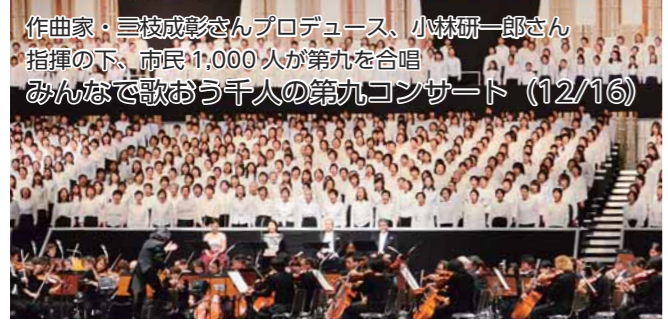

昨年4月にオープンした市民協働と交流の拠点・アオーレ長岡。1年間で150万人以上が来場しました。
アオーレでは、一流の芸術・文化に触れることのできる催しや、市民の自由な発想で生まれた手作りのイベント、地域の魅力を発信するイベント、小学生の活動発表などが行われ、楽しまれています。市民にとって「誇りの場」として定着してき

ているアオーレは、全国からも注目を浴び、視察・見学者が絶えません。
4月6日・7日には、さまざまな市民団体が力を合わせて「1周年誕生祭」を開催。まちなかが一体となって1周年を盛り上げました。
今年度もアオーレは、わくわくドキドキのイベントが目白押し。市民の力で成長し続けま

アオーレ長岡の1年間の来場者数

区分	人数(人)
イベント、ホールなどの利用	1,066,125
市民協働センター利用	214,800
総合窓口利用	224,285
視察・見学	15,004 (764団体)
合計	1,520,214

アオーレ1年目を盛り上げたみなさんの わくわく ドキドキ♪体験談

学生がデザインし、住立てた衣装を市民モデルが披露
アオーレファッションショー「森の万華鏡」
(1/27)

ハレ舞台は一生の記念
幼い頃、ショーのモデルになることが夢でした。その夢をアオーレ長岡で叶えられ、感激でいっぱいです。光を浴びたランウェイを気持ち良く歩けたことは一生の記念です。

市民モデル
荒川美登利さん

2学期の始業式(10/9)

いきものがかりも歌った場所で校歌合唱
下塩小学校(栃尾地域)の子どもたち

アオーレ長岡に着いた瞬間、見たことのないデザインにびっくりしました。いきものがかりのコンサートやアイススケートショーが開催されたアオーレは憧れの場所でした。そこで始業式を行い、校歌を歌うことができてうれしかったです。

小国和紙生産組合
今井千尋さん

約6,000個の竹灯籠を並べ、幻想的な演出
越後みしま竹あかり in アオーレ長岡
(6/27~7/1)

三島ライトアップ実行委員会
代表 増間栄久雄さん

三島力を発揮。地元への集客効果も
三島の人が大勢参加し地域の力を発揮できました。全国ニュースにも映像が流されました。このイベントを通じて、地元で開催するイベントのPR・集客につながりました。

作曲家・三枝成彰さんプロデュース、小林研一郎さん
指揮の下、市民1,000人が第九を合唱
みんなが歌おう千人の第九コンサート(12/16)

アールト サポートスタッフ
田村恵子さん