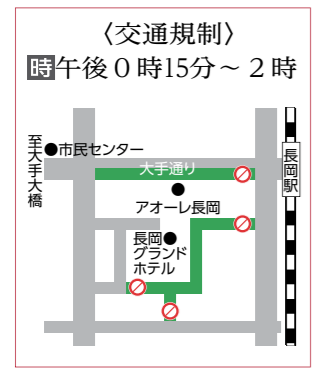

1/6日

新春恒例 消防出初式

時午後0時30分～3時
場アオーレ長岡
内幼年消防クラブ演奏、悠久太鼓、木遣り唄、まとい振り、はしご乗り、一斉放水など
内消防本部総務課 ☎35・2192

★同日に各地域ごとに消防出初式を行います。時間や会場はお問い合わせください。

干支(巳年)にちなんだ 生き物を展示します

時1月2日(水)からの午前9時～午後5時 内ハナヒゲウツボ、シマウミヘビ ¥(入館料)一般700円、中学生450円、小学生350円、幼児200円(3歳未満無料) 場・間寺泊水族博物館 ☎75・4936

性転換する魚として有名。幼魚のときは黒色なのに、体長65cmくらいで鮮やかな青色のオスに。1mを超えると黄色のメスになるなんて不思議！クネクネと泳ぐ姿は“海のヘビ”のようですね。

寒～い今が おすすめ。えちご川口温泉へGO!

源泉風呂から眺める雪景色は格別。
3月31日(日)まで(12月29日(土)～1月5日(土)は除く)の“ゆったり、のんびり”冬のお得なプランをご堪能ください。

1. 1 1日10組限定 雪見プラン
     ¥1泊1人9,800円(夕食・朝食付き。入湯税150円別。休前日は2,000円増) ※1部屋2人以上での利用
   - 2 1日3組限定 湯治プラン(長期滞在型)
     ¥1泊目…1人8,000円、2泊目以降…7,000円(夕食・朝食付き。入湯税150円別。休前日は1,000円増) ※1部屋2人以上での利用
2. 申えちご川口ホテルサンローラ ☎89・3000、FAX89・3465、ホームページhttp://www.hotel-sunrolla.jp/

◆図や表などの略字の見方は16ページ
◆図などなくても、図特になし、無料、申不要(直接会場へ)の場合は、記載なし
◆図に電話、ファクス、Eメール、図(市ホームページ)の記載がある場合は、その方法で申し込み可
アオーレ長岡 市庁舎 市民センター
大手通り 幸町庁舎(旧本庁舎)
幸町分室 健康センター
柳原分庁舎

中央図書館 ☎3232・0658
西地域図書館 ☎27・4900
1 新春映画まつり2013
時・内1月12日(土)午後1時～2時45分「菩提樹」56年/西下イツ ②午後3時～4時45分「続菩提樹」58年/西下イツ 定各180人(先着80人先着)

北地域図書館 ☎22・7100
1 みにみに上映会
時1月21日(月)午後3時～4時
内三遊亭小遊三「船徳」宿屋の仇討ち
2 ともしび運動ポスター巡回展
小学5・6年生と中学生の入賞作品を展示します。
時2月1日(金)～10日(日)

3 ぼんっ!とむかしばなし
時1月13日(日)午前11時～11時30分 内長岡市民の会による昔話の紙芝居と語り
2 消しゴムはんこ講座
時2月3日(日)午後1時30分～3時30分 対小学生以上(小学3年生以下は保護者同伴)
定20人(先着) ¥500円 申1月13日(日)から

国営越後丘陵公園 ☎47・8001

時午前9時30分～午後4時30分 ¥3月末まで入園料・駐車料無料
休園日=12月30日(日)・31日(月)、1月1日(祝)・7日(月)・15日(火)・21日(月)・28日(月)

1 ホワイトシーズン
ソリやスキーのゲレンデ、雪遊び広場などがオープン。ソリ(1月2日(水)・3日(木)、土・日・祝日は有料)やクロスカントリースキー、スノーシュー、雪遊びグッズ(無料)などのレンタルがあります。
土・日・祝日は無料のロープリフト(午前10時～午後4時)を運行します。
時1月2日(水)～3月3日(日)(積雪状況により中止の場合あり)