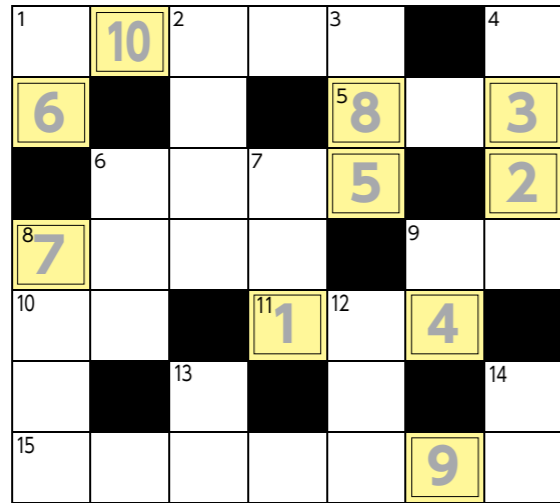

正解者の中から抽選で  
**合計30人に**  
**プレゼント!**

①アオーレ長岡(風呂敷、タオル、エコバッグ)など...10人

②えちご川口ホテル宿泊券(1泊2食付)...1人

③山古志産黒毛和牛...4人

④寺泊から直送!カニセツト...4人

⑤道の駅 良寛の里わしまガングリッパ...3人

⑥栃尾名物あぶらめ・とうふ製品詰め合わせ...3人

⑦長岡市共通商品券(2,000円)5人

**タテのカギ**

1. 机に向かうときに座るもの。数えるときの単位は一脚、二脚です  
 2. 1560年、桶狭間の戦いで今川義元と戦ったのは、織田○○○○  
 3. 一長岡震災アーカイブセンター○○○○みらいは中越大地震の記録や教訓を未来に活かす施設です  
 4. ロンドンパラリンピック車いすテニス金メダリスト。12月9日にアオーレ長岡でエキシビジョンマッチをした○○○○慎吾さん(4ページ)  
 5. 同じことを何度も繰り返す、うちが明かなくなることを「○○○○ごっこ」  
 6. これを落としたり大変!お金やカードなどをに入れておくもの  
 7. 栃尾地域にある温泉施設「越後とちお温泉○○○○の湯」  
 8. 出掛けるときに玄関で履くもの。履くときにへらを使うこともあります  
 9. 年末の大掃除では、天井や部屋の隅にある○○○○果を取り除きました  
 10. 料理の「さしすせそ」のそ。農の駅あぐらつて長岡の○○○○づくり体験は大人気(19ページ)市政だよりは今月○○○○ハック号。これからもよろしくお願いします!