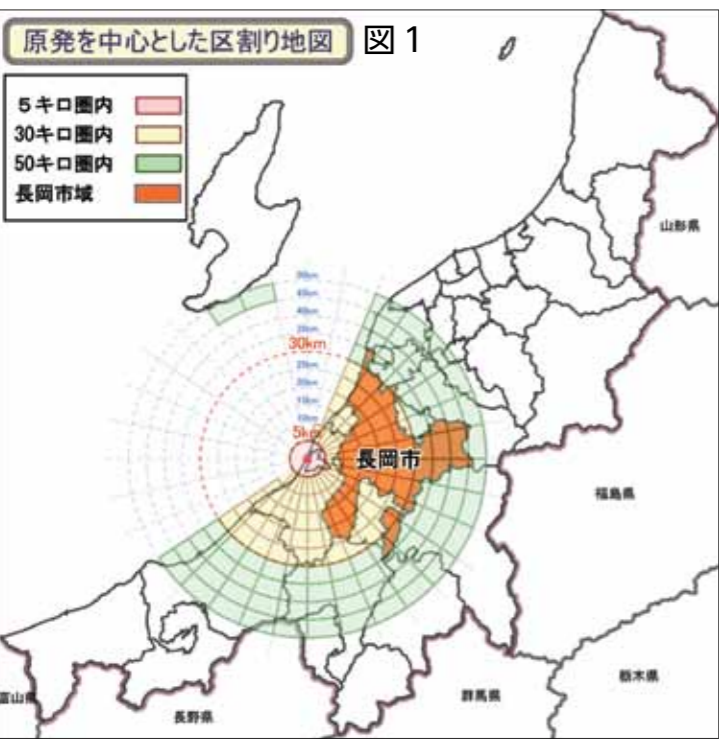

原発に対する安全対策を進めています・・・P 2

栃尾地域7団体が、
がれき受け入れに向けて決議書を提出・・・P 4

「ゆめのかよいじ」好評上映中・・・・・・・P 5

全国初！県内全30市町村が連携し避難計画を策定

県原子力安全対策室
☎39・2305

県内全30市町村でつくる「市町村による原子力安全対策に関する研究会（代表幹事・長岡市長。以下、研究会）」では、柏崎刈羽原発で万が一、重大事故が起こった場合の、避難・屋内退避・避難者受け入れに対する共通の考え方「実効性のある避難計画（暫定版）」を取りまとめました。県内全30市町村が連携して避難計画を策定するのは全国初の取り組みです。市は、この計画を基に地域防災計画の検討を進めています。

万が一の事故に備え「実効性のある避難計画」

これまで研究会では、国や東京電力(株)に原発の安全確保を第一に求めてきました。また一方で、万が一の原子力災害では広域的な対応が必要とされることから、全市町村が連携し迅速な災害対応ができるよう、実効性のある避難計画についても検討を重ねてきました。

パニックを避けるため考え方を共有
いざというときにパニックにならないよう、避難・屋内退避・避難者受け入れと、30市町村がそれぞれの役割を定めました。これから各市町村が避難計画などを作る際には、次の考え方を共有していきます。
● 風向きを考慮し、風向きと直角方向への避難が原則
● とりあえず危機を脱出することが主目的の二次避難と、長期間の二次避難とに区別し、一次避難を重視
● 5キロ圏は即時避難。5キロ、30キロ圏は屋内退避を前提とし計画的に避難

さまざまな角度から検討を重ねてきました。

市町村や国・県の実務担当者など55人が一堂に会した集中検討合宿（8月28日、アオーレ長岡）

研究会では、福島第一原発事故の教訓を活かすため福島市長の講演会や福島県の現地視察を実施。また、市町村や国・県の実務担当者が集まり、避難する際の、あるいは受け入れる際の、具体的な流れや広域調整の必要性などを集中的に検討しました。

「実効性のある避難計画（暫定版）」は市ホームページの原子力安全対策情報に掲載

避難のパターンを想定し、詳細な資料を作成
避難計画を検討する資料として、風向きや放射性物質の拡散予測などに対応し迅速な避難や屋内退避ができるよう、原発の中心から50キロ圏内を細かく区割りした共有地図を作成（図1）。市町村別に避難対象となる人口を把握し、風向きに対応した10通りの広域避難パターンを検討しました。また、避難方面を4つに分

け、避難者受け入れを担当する市町村の学校・体育館など避難所の位置図を作成（図2）。旅館やホテルなどの民間施設についても収容数などをまとめました。さらに、避難手段として活用する民間事業者のバス台数なども所在地別に整理しました。市町村が主体となって、原子力災害時の避難計画をこれだけ詳細にまとめたのは全国ではほかにありません。