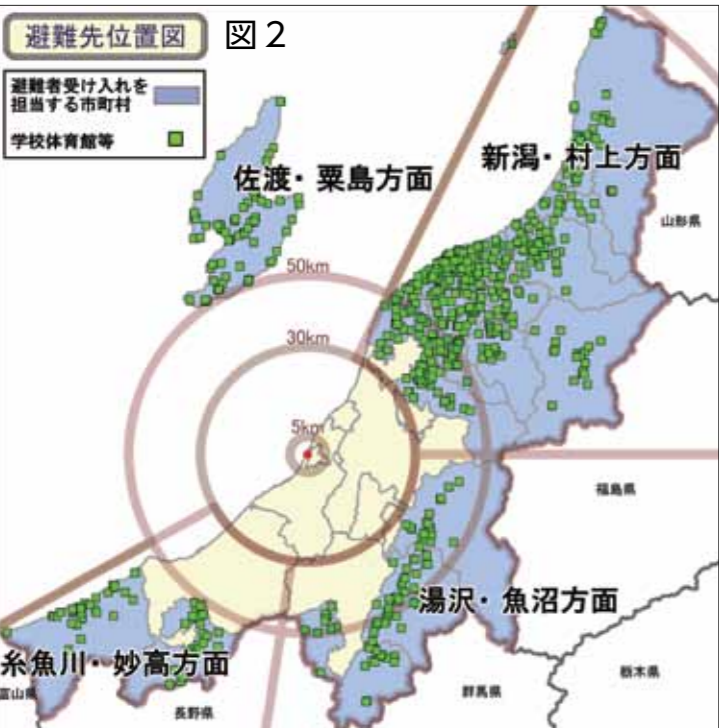

さまざまな角度から検討を重ねてきました。

市町村や国・県の実務担当者など55人が一堂に会した集中検討合宿（8月28日、アオーレ長岡）

研究会では、福島第一原発事故の教訓を活かすため福島市長の講演会や福島県の現地視察を実施。また、市町村や国・県の実務担当者が集まり、避難する際の、あるいは受け入れる際の、具体的な流れや広域調整の必要性などを集中的に検討しました。

「実効性のある避難計画（暫定版）」は市ホームページの原子力安全対策情報に掲載

避難のパターンを想定し、詳細な資料を作成
避難計画を検討する資料として、風向きや放射性物質の拡散予測などに対応し迅速な避難や屋内退避ができるよう、原発の中心から50キロ圏内を細かく区割りした共有地図を作成（図1）。市町村別に避難対象となる人口を把握し、風向きに対応した10通りの広域避難パターンを検討しました。また、避難方面を4つに分

け、避難者受け入れを担当する市町村の学校・体育館など避難所の位置図を作成（図2）。旅館やホテルなどの民間施設についても収容数などをまとめました。さらに、避難手段として活用する民間事業者のバス台数なども所在地別に整理しました。市町村が主体となって、原子力災害時の避難計画をこれだけ詳細にまとめたのは全国ではほかにありません。

国・県へ、安全確保や広域調整を要請

研究会ではこれまで、原発の安全確保や防災体制の構築などについて、国や県に対して要望書を提出し、万全の対策を強く要請してきました。国に対して、引き続き安全確保を求めるとともに、地形などを考慮した詳細な放射性物質の拡散予測の実施や、各市町村が防災計画を作る際の支援を要請しました。

3月末をめどに市の地域防災計画を作成

市の地域防災計画（原子力災害対策編）は、研究会でまとめた「実効性のある避難計画（暫定版）」を活かし、専門家や市民のみなさんの意見を聞きながら、3月末をめどにまとめる予定です。