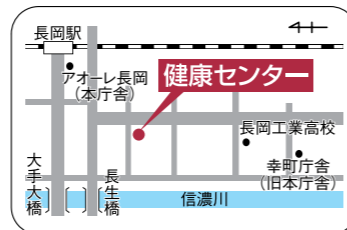

◎12月31日(月)～1月3日(木)の診療時間

施設名	診療科目	受付時間
休日・夜間急患診療所 ☎37・1199 FAX35・8266	内科 小児科 外科	12月31日(月) 午後1時～4時30分
		1月1日(祝)～3日(木) 午前10時～11時30分、午後1時～2時30分
休日急患歯科診療所 ☎33・9644	歯科	12月31日(月)～1月3日(木) 午前10時～11時30分、午後1時～2時30分

産婦人科は在宅当番医制です(日曜日・祝休日・12/31(月)～1/3(木)のみ)。
お問い合わせは休日・夜間急患診療所☎37・1199へ。

施設名	診療科目	受付時間
④ 小国診療所 ☎95・2010 (小国町権沢88)	内科 歯科	第3日曜日のみ 午前8時30分～11時30分、午後3時～4時30分

⑤ 休日在宅当番医(見附・中之島地区)

○12月			○1月		
期日	内 科	外 科	期日	内 科	外 科
2日(日)	杏仁堂医院☎62・0123	金井医院☎62・0116	1日(祝)	内島医院☎66・2446	貝瀬皮膚科☎66・8100
9日(日)	さえき内科☎66・8500	星整形外科医院☎66・8808	2日(祝)	杏仁堂医院☎62・0123	見附南医院☎63・4477
16日(日)	関谷医院☎61・0205	中之島クリニック☎61・2551	3日(祝)	星野(弘)医院☎62・0998	寺師医院☎62・0137
23日(祝)	石川医院☎66・2140	わたなべ皮フ科☎62・7750	6日(日)	山谷クリニック☎61・1388	金井医院☎62・0116
24日(祝)	林俊吉クリニック☎66・3000	石澤医院☎62・2500	13日(日)	田崎医院☎62・1122	星整形外科医院☎66・8808
30日(日)	村上医院☎63・4600	お元気でクリニック☎63・3800	14日(祝)	さえき内科☎66・8500	中之島クリニック☎61・2551
			20日(日)	関谷医院☎61・0205	わたなべ皮フ科☎62・7750
			27日(日)	霜鳥医院☎62・0579	石澤医院☎62・2500

⑥ 救急当番病院

立川総合病院☎33・3111	当番病院に関するお問い合わせ 休日・夜間急患診療所 ☎37・1199 (受付時間のみ) 長岡市医師会 ☎22・5600 長岡市消防本部 ☎36・0119
長岡赤十字病院☎28・3600	
長岡中央総合病院☎35・3700	

①～③は健康センター(西千手2の5の1)の中にあります

年末年始の市の業務案内

- 12月29日(土)～1月3日(木)は、市役所の業務を休みます。
- 次の各窓口は、年末年始の間中も業務を行います。どうぞご利用ください。

窓口	取り扱う業務	12/29(土)	30(日)	1/3(木)			
市役所総合ガイド	市役所の総合案内、市役所コンシェルジュによる相談	午前9時～午後5時	12月31日(月)～1月2日(水) 休み	午前9時～午後5時			
市役所なんでも窓口	町内会相談、市政への意見・要望、刊行物の販売						
証明書発行窓口	住民票・戸籍・印鑑登録証明・税関係証明などの各種証明書の交付						
住所変更・戸籍届出窓口	転入・転出などの各種届出の受理、印鑑登録、戸籍相談など						
パスポート窓口	パスポートの申請・交付						
健康保険・年金窓口	国民健康保険、後期高齢者医療、国民年金						
福祉窓口	児童手当、福祉(障害・高齢・介護保険)サービス、医療費助成の申請など						
市営住宅窓口	市営住宅の手続き・相談						
税金窓口	市民税・固定資産税・軽自動車税など						
東サービスセンター(アクロスプラザ長岡内) ☎39・7200	○住民票、戸籍などの各種証明書の交付 ○税に関する各種証明書の交付 ○印鑑の登録(午後5時まで)				午前10時～午後7時		午前10時～午後7時
西サービスセンター(リバーサイド千秋内) ☎29・6172	○パスポートの申請・交付(午後6時30分まで)						

★市内の施設の休みについては各施設に直接、お問い合わせください

年末年始のごみ収集

■ 12月30日(日)～1月3日(木)はごみ収集を休みます

収集しない期間は、ごみを出さないでください。
冬期間は降雪などの影響で収集の経路や時間が変わることがあります。
ごみは必ず午前8時30分までに出してください。