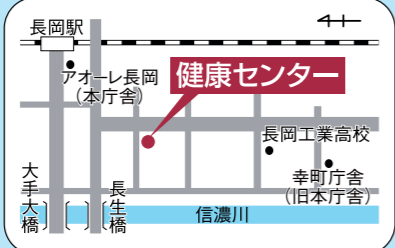

- ●市・県民税〈1期〉
- ●下水道事業受益者負担金〈1期〉
- ●介護保険料〈3期〉

急患診療のお知らせ

診療時間外や休日に具合が悪くなったときにご利用ください。受診の際は、必ず保険証と医療費助成の受給者証(ある人)を持参してください。

- ●風邪や腹痛などの比較的軽症な救急患者 → ①～⑤を受診してください
- ●入院や手術を必要とする重症な救急患者 → ⑥を受診してください

施設名	診療科目	受付時間
① 休日・夜間急患診療所 ☎37・1199 FAX35・8266	内科	月～金曜日(祝休日は除く) 午後6時45分～9時30分
	内科 小児科 外科	日曜日・祝休日 午前9時～11時30分 午後1時～5時30分
② 休日急患歯科診療所 ☎33・9644	歯科	日曜日・祝休日 午前9時～11時30分 午後1時～3時30分
③ 中越こども急患センター ☎86・5099 FAX94・4655	小児科	月～土曜日(祝休日は除く) 午後6時45分～9時30分

産婦人科は在宅当番医制です(日曜日・祝休日のみ)。お問い合わせは休日・夜間急患診療所☎37・1199へ。

①～③は健康センター(西千手2-5-1)の中にあります

施設名	診療科目	受付時間
④ 小国診療所 ☎95・2010 (小国町橋沢88)	内科・歯科	第3日曜日のみ 午前8時30分～11時30分 午後3時～4時30分

⑤ 休日在宅当番医 (見附・中之島地区)

期日	内 科	外 科
6月	3日(日) さえき内科 ☎66・8500	石澤 医院 ☎62・2500
	10日(日) 関谷 医院 ☎61・0205	貝瀬皮膚科 ☎66・8100
	17日(日) 石川 医院 ☎66・2140	金井 医院 ☎62・0116
	24日(日) 林俊吉クリニック ☎66・3000	見附南医院 ☎63・4477
7月	1日(日) 村上 医院 ☎63・4600	寺師 医院 ☎62・0137
	8日(日) 内島 医院 ☎66・2446	お元気でクリニック ☎63・3800

受付時間はお問い合わせください。

⑥ 救急当番病院

立川 総合病院 ☎33・3111	休日・夜間急患診療所 ☎37・1199 (受付時間のみ)
長岡 赤十字病院 ☎28・3600	長岡市医師会 ☎22・5600
長岡 中央総合病院 ☎35・3700	長岡市消防本部 ☎36・0119

当番病院に関するお問い合わせ
長岡市医師会 ☎22・5600
長岡市消防本部 ☎36・0119

総合窓口からのお知らせ

6月2日(土)・3日(日)・30日(土)、7月1日(日)・7日(土)・8日(日)は、電算システムのデータ更新のため、戸籍・住民異動届出などに関する手続きで正式な処理が翌日以降になることがあります。

また、印鑑登録は取り扱いできません。
☎総合窓口 ☎39・7510