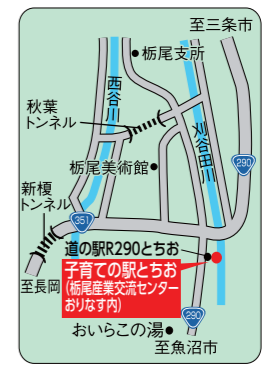

所在地=栃尾宮沢1765番地 栃尾産業交流センターおりなす2階
開館時間=毎週水・金・土曜日の午前9時30分～午後3時30分(祝祭日を除く)
●オープニングセレモニー
時同日午前10時30分から 内東谷保育園児によるお遊戯やテープカットなど ※来場した子どもに風船をプレゼントします
☎栃尾支所市民生活課 52・5836

子育ての駅で遊ぼう！

対象の記載のない催しは、すべて乳幼児と保護者が対象です。

ちびっこ広場 フェリススタンプ
EAST 2・3階 ☎39・2775

1 ニコニコわんぱくデー・スペシャル(えほんのたね)
世界で一冊の絵本を作りましょう。
時 6月12日(火)午前11時から30分程度

2 ちびっこタイム& たんたん誕生会
保育士とリズム体操や手遊びなどをします。27日(水)は誕生会をします。
時 6月13日(水)・20日(水)・27日(水)・7月4日(水)午前11時から30分程度

3 わいわいおしゃべり会
妊婦さんも出産や育児の話聞くチャンスです。
時 6月19日(火)・7月3日(火)午前11時から1時間程度 対1歳未満の乳児と保護者、妊婦

4 ファミリー講座「パパも積木にチャレンジ！ダイナミックに遊ぼう！」
児童・共育アドバイザーと一緒に遊びます。
時 6月22日(金)・7月2日(月)午前9時～正午

5 ニコニコわんぱくデー
手作りのアスレチックで体を動かして遊びましょう。22日(金)は午前11時からリズム遊びがあります。
時 6月22日(金)・7月2日(月)午前9時～正午

6 たなばた飾りを作ろう！
織り姫、ひこ星になって歌やゲームを楽しみましょう。
時 7月4日(水)・6日(金)午前9時～午後6時

7 たなばた記念日
公園に出ているいろいろな花や草に触ってみよう。
時 6月11日(月)午前10時30分～11時15分

8 ママのほっこりタイム(子育て相談)
時・相談員 6月21日(木)：保健師、7月5日(木)：家庭児童相談員 時間 11時30分～13時30分

9 助産師ほっこり相談
乳児の計測、発育などの相談に応じます。
時 6月26日(火)午前10時30分～11時30分 定10組(先着) 甲 6月11日(月)から

10 おはなご出陣
絵本や紙芝居などをします。
時 毎日午前11時から15分程度 ※行事などで中止の場合あり

11 友達たくさん、散歩にしよう！
公園に出ているいろいろな花や草に触ってみよう。
時 6月11日(月)午前10時30分～11時15分

12 なかよしタイム
保育士とリズム体操や手遊びをします。
時 毎週金曜日午前10時45分から15分程度

13 子育て相談
時・相談員 6月12日(火)：言語聴覚士、6月19日(火)：家庭児童相談員 時間 11時30分～13時30分

14 絵本大好きお話し会
司書が読み聞かせや絵本の紹介をします。
時 6月18日(月)午前10時30分から30分程度

15 お兄さんお姉さんご遊ぼう！
たくさんさんの高校生のお兄さんお姉さんと一緒に遊びましょう。
時 6月19日(火)午前10時30分～11時30分

16 1歳のみんな集まれ！
子どもを遊ばせながらおしゃべりを楽しみましょう。
時 6月21日(木)午前10時～11時30分 対1歳児と保護者

17 信濃川わんぱく塾
NPO信濃川学校からいろいろな生き物を見たり触れたりしながら教えてもらいます。
時 6月23日(土)午前10時30分～11時30分

18 昔遊びを楽しもう！
おじいちゃん、おばあちゃん、お孫さんがいない人の参加も大歓迎。
時 7月3日(火)午前10時30分～11時30分 対どなたでも

19 誕生会
誕生日以外の人もどうぞ。
時 7月9日(月)午前10時45分から30分程度