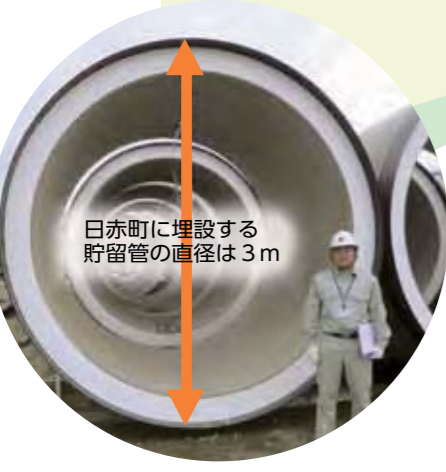

- ① 長雨や大雨のとき
 - ② 川の水、井戸水、湧き水の量の変化したり濁り出したりしたとき
 - ③ 土地に亀裂が入り、小石がバラバラと落ちてくる時
- 日ごろから近くの山、がけ、川などの様子に注意し、異変を感じたらすぐに連絡してください。

圏河川港湾課 ☎39・2233、県長岡地域振興局治水課 ☎38・2629

浸水被害を軽減！

あふれる雨水をさらに地下へ。貯留管が、大雨で役に立つ

日赤町に埋設する貯留管の直径は3m