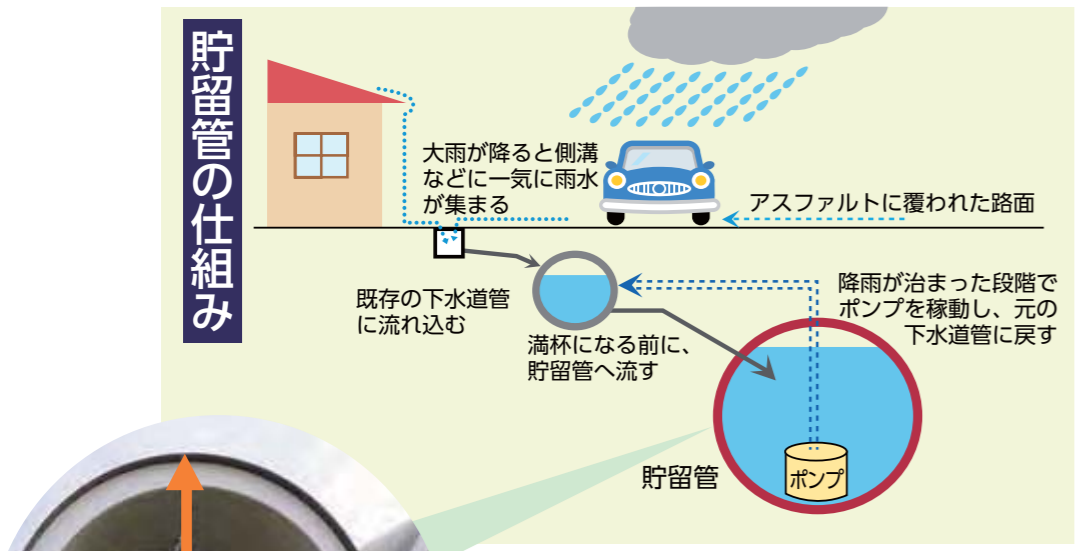

昨年7月の新潟・福島豪雨で浸水した表町1丁目

早めの行動が命を救う！ 大雨の季節がやっつけてきます

危険が迫る！

「避難準備情報」で行動

3種類ある避難情報（上図）のうち避難準備情報は、避難勧告が出されたとき、すぐに避難できるように準備してもらうため、あらかじめ発表するものです。昨年の7月下旬の大雨でも発表しました。

避難情報は、町内の連絡網や携帯メール、緊急告知FMラジオ、広報車などでお知らせします。
 圏危機管理防災本部 ☎39・2262

危険を素早くお知らせ

1 緊急告知FMラジオ

緊急時、自動的に電源が入り、避難情報などが大音量で流れます。
 1台8,500円程度
 購入費用の補助もあります。詳しくは

2 携帯電話の緊急速報メール

避難情報などを市内にいるNTTドコモ、au、ソフトバンクの携帯電話を持つ人に一斉に配信します。事前登録は不要で、通信料はかかりません。対応機種や設定は、携帯電話

土砂災害の危険が！

6月は土砂災害防止月間、土砂災害は一瞬で尊い命や財産を奪います。がけ崩れや地すべりなどの危険を感じたら、すぐに避難しましょう。次の場合は特に注意が必要です。

- ① 長雨や大雨のとき
 - ② 川の水、井戸水、湧き水の量の変化したり濁り出したりしたとき
 - ③ 土地に亀裂が入り、小石がバラバラと落ちてくる時
- 日ごろから近くの山、がけ、川などの様子に注意し、異変を感じたらすぐに連絡してください。

圏河川港湾課 ☎39・2233、県長岡地域振興局治水課 ☎38・2629

浸水被害を軽減！

あふれる雨水をさらに地下へ。貯留管が、大雨で役に立つ

日赤町に埋設する貯留管の直径は3m

近年、市街地などのとりわけ地盤の低い場所で大雨による浸水被害が起きています。原因は、大雨が短時間で局地的に降ること。そして、路面がアスファルトに覆われたことで、雨水が地中に浸透せず、短時間で川や下水道管に流れ込むことが挙げられます。抜本的な対策には、河川の改修や太い下水道管への交換が必要としますが、長い年月がかかります。そこで、下水道管からあふれる水を一時的

にためる管(貯留管)の埋設を進めています。工事が1年ほどで完了することも利点です。埋設場所は、浸水被害が多く、川の拡幅や調整池の用地確保が難しい地区。22年度までに5地区、24年3月には学校町に1,800mの貯留管が完成しました。