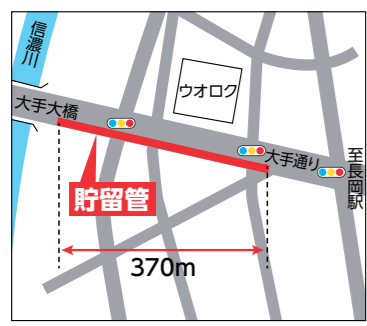

▲昨年7月の新潟・福島豪雨で浸水した日赤町2丁目の大手大橋東詰付近