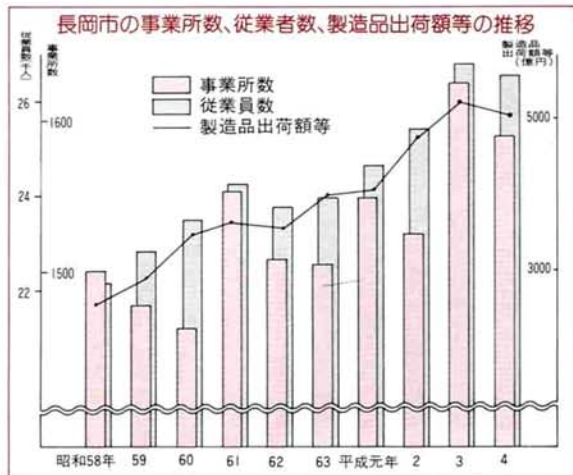

理事長の平山真知事がおいでさつ

地域の活性化と産業技術の発展に貢献

10周年を迎えた信濃川テクノポリス

先端産業の企業立地と地域企業の技術の高度化をはかり、産業・技術の集積都市をつくらうとスタートした信濃川テクノポリス計画。その推進母体である財団法人信濃川テクノポリス開発機構が今年で設立十周年を迎え、十一月十一日に記念式典とシンポジウムが開催されました。

信濃川テクノポリスの前身であった長岡テクノポリスが「世界にひらく技術と文化のまち」を基本理念に、全国のテクノポリスに先駆け長岡市でスタートしたのが昭和五十九年（一九八四年）。新幹線や高速道路などの高速交通体系の整備を背景に、昭和六十二年には圏域を十五市町村に拡大し、今日に至っています。

この間、信濃川テクノポリス開発機構を中心に、新製品開発のための研究開発支援、先端技術習得のためのセミナーの開催、人材育成、技術情

報の提供などを行ってきました。また長岡技術科学大学をはじめ、日本でも有数の最新鋭レーザー研究設備を誇るレーザー応用工学センターなどの支援施設も充実。加えて長岡ニュータウンなどの住環境の整備も進めてきました。

着実に上がった成果

こうした基盤整備のあいだに、長岡工業導入団地、南部工業団地、雲出工業団地などが次々と造成され、ここに市外からの企業（四十三社）や地元企業が進出。就業機会の増大と若者の定着に貢献してきました。

また企業の異業種間交流も盛んになり、下請け的な構造からも徐々に脱脚しつつあります。工業出荷額なども順調な伸びを示しています（グラフ参照）。

今後は目まぐるしく変化する経済環境、多様化するニ