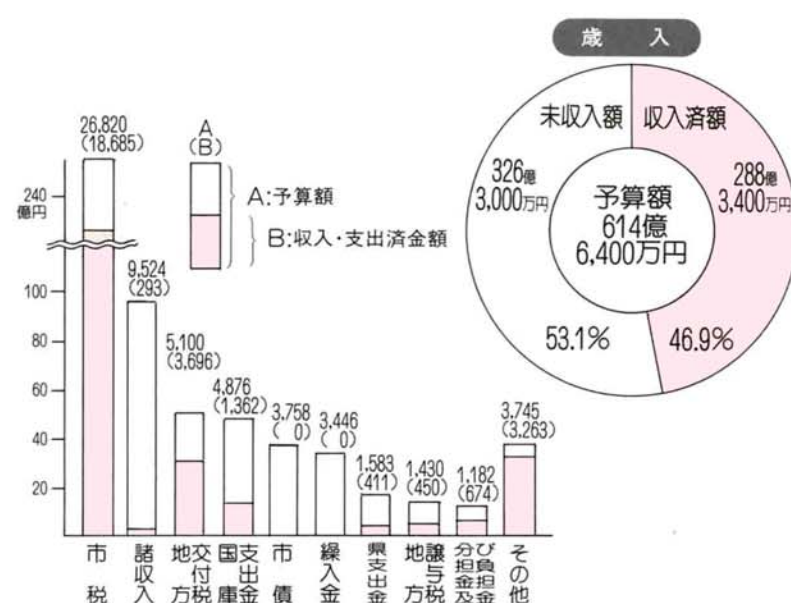

地域経済

レーザー加工国際会議

レーザー加工国際会議が全面オープンしたのに伴い、レーザー加工国際会議をハイ

克雪対策

雪をテーマにした国際的なイベント「遊雪・利雪・克雪国際見本市」や「国際雪水学シンポジウム」を開催。除雪と排雪をセットにした克雪街区づくりも今年度で二年目を迎え、新しい雪対策が着実に進んでいます。

男女共同参加の促進

男女がともに生きる社会を進める「F&Mながおか市民会議」が発足。八月にはその初企画「フォートワース市民との交流会」が開催されました。

情報化社会への対応

地域の高度情報化を進めるため、テレビピア都市構想を推進しています。今年度は、情報通信関連会社二社に出資しました。

特別会計 4.10.31現在 単位:百万円

会計名	予算額	収入済額(割合)	支出済額(割合)
国民健康保険	7,220	3,442(48%)	3,239(45%)
と畜場	376	125(33%)	196(52%)
下水道	11,568	1,674(15%)	4,208(36%)
簡易水道	98	13(13%)	47(48%)
卸売市場	135	40(30%)	67(50%)
八方台林業センター	32	11(34%)	26(81%)
スキー場	160	0(0%)	64(40%)
駐車場	339	76(22%)	193(57%)
老人保健	10,816	4,792(44%)	4,864(45%)
農業集落排水	438	1(0%)	60(14%)

一般会計 4.10.31現在 単位:百万円

水道事業会計 4.9.30現在 単位:百万円

区分	収入	支出	差引
収益的収支	2,011	1,806	205
資本的収支	136	775	△639

市債の状況 4.3.31現在

一般会計	435億4,904万円
特別会計	382億1,250万円
水道事業会計	225億5,250万円
合計	1,043億1,404万円

市財産の状況 4.3.31現在

土地	6,495,488㎡	建物	503,541㎡
----	------------	----	----------