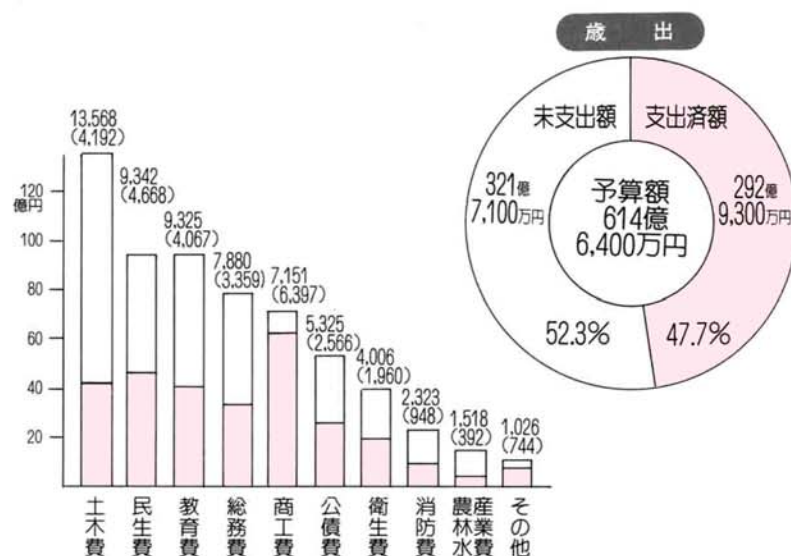

情報化社会への対応

地域の高度情報化を進めるため、テレビピア都市構想を推進しています。今年度は、情報通信関連会社二社に出資しました。

特別会計 4.10.31現在 単位:百万円

会計名	予算額	収入済額(割合)	支出済額(割合)
国民健康保険	7,220	3,442(48%)	3,239(45%)
と畜場	376	125(33%)	196(52%)
下水道	11,568	1,674(15%)	4,208(36%)
簡易水道	98	13(13%)	47(48%)
卸売市場	135	40(30%)	67(50%)
八方台林業センター	32	11(34%)	26(81%)
スキー場	160	0(0%)	64(40%)
駐車場	339	76(22%)	193(57%)
老人保健	10,816	4,792(44%)	4,864(45%)
農業集落排水	438	1(0%)	60(14%)

一般会計 4.10.31現在 単位:百万円

水道事業会計 4.9.30現在 単位:百万円

区分	収入	支出	差引
収益的収支	2,011	1,806	205
資本的収支	136	775	△639

市債の状況 4.3.31現在

一般会計	435億4,904万円
特別会計	382億1,250万円
水道事業会計	225億5,250万円
合計	1,043億1,404万円

市財産の状況 4.3.31現在

土地	6,495,488㎡	建物	503,541㎡
----	------------	----	----------