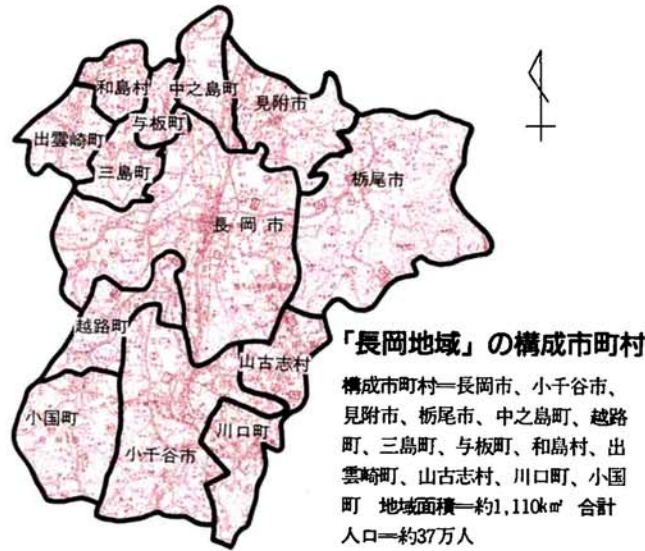

●長岡市内の「拠点地区」候補●

①千秋が原地区 (約106 ha)
すでにハイブ長岡などを中心に広く市民に利用されています。さらに、長岡造形大学、県立近代美術館、芸術文化ホールなど魅力的な教育文化施設も順次整備されています。文化・産業の交流拠点として期待されます。

②長岡操車場地区 (約10 ha)
中心市街地活性化の鍵をにぎる地区の一つ。平成7年度末には国鉄清算事業団から処分される予定です。市中心部との一体性を持たせながら、商業、業務、健康、アミューズメントなどの都市施設を集積させていきます。

③長岡ニュータウン地区 (約91 ha)
隣接する国営越後丘陵公園、スペースネオトピア、長岡技術科学大学と相まって、多機能複合型の新都市として整備されています。

④スペースネオトピア地区 (約81 ha)
「宇宙に学び遊ぶ」を基本理念とするテーマパークを中心に、研究・研修施設なども誘致し、多機能複合的な地域開発を進めます。

地方拠点都市の二次指定へ

まちの活性化に弾み

長岡市を中心に十三市町村からなる長岡地域(別図参照)が、「地方拠点都市法」による第一次指定の対象地域(全国十四地域)に選ばれました。これは、地方の特定地域を重点的に整備し、魅力ある地方拠点都市をつくらうという、総合的な地域振興策です。「地方拠点都市地域」に指定されると、国の公共投資や財政支援が重点的、優先的に受けられ、まちづくり全体がこれまで以上に進めやすくなります。