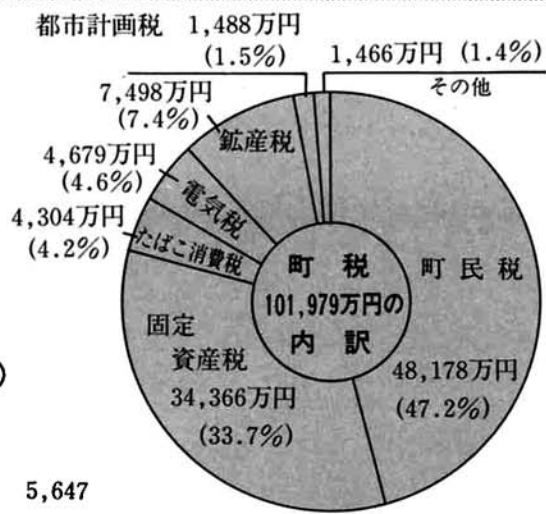

町の人口			
住民基本台帳人口・9月末現在			
世帯数	3,348戸	前月比	±0
総人口	14,619人	前月比	±00
男性	7,104人		=0
女性	7,515人		±12

歳出 歳出においては、前年度(58年)と比べ総額で二・八%増で、抑制緊縮型の予算執行の中で、多様化する住民ニーズにこたえるべく、生活道路の改良舗装、教育・文化・レクリエーション活動を通じて心身の健全育成を図るべく勤労者会館・農業者トレーニングセンター・農家研修センター・農村集落排水施設等の整備を進めてまいりました。

歳出33億4,552万円
目的別歳出の状況(主な事業 単位・万円)

特別会計等決算状況 単位：千円

	歳入(収入)	歳出(支出)	差引き
国保事業	549,355	453,697	95,657
老人保健	529,028	519,991	9,036
(企業会計経営状況)			
ガス事業	307,715	289,535	18,180
水道事業	106,401	96,924	9,477

特別会計 国保事業
国民健康保険事業特別会計は、医療費増高傾向が続く中で、高齢者を多く抱え構造的に極めて厳しい環境のなかで、健康づくりによる医療費抑制に極力努力し健全財政に努めた結果、歳出において前年度比(58年)三・五%増にもかかわらず九千五百六十五万円を昭和六十年へ繰り越すことができました。

昭和59年度決算

町の財政状況

九月定例町議会において、昭和59年度の一般会計・特別会計の決算が認定されました。町の家計簿ともいえる財政状況がどのようになっているか、町民のみなさんから御理解いただくためにその収支概要をお知らせします。

一般会計
7,135万円の黒字決算
歳入 34億1,687万円
歳出 33億4,552万円

歳入34億1,687万円の内訳

一般会計決算概要
決算総額は、歳入(収入)が三十四億一千六百八十七万円、歳出(支出)が三十三億四千五百五十二万円を差し引き、七千三百三十五万円の黒字となりました。しかし、この差引額の中には翌年度へ繰り越す財源が