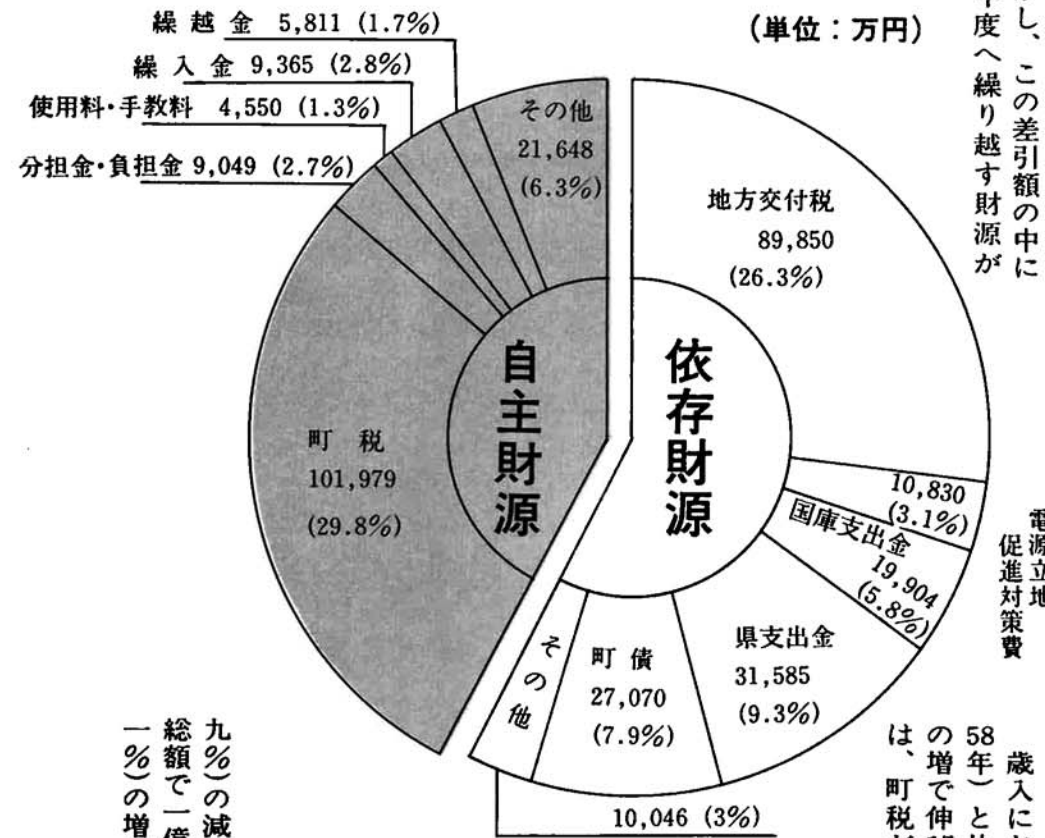

町の人口			
住民基本台帳人口・9月末現在			
世帯数	3,348戸	前月比	±0
総人口	14,619人	前月比	±00
男性	7,104人		=0
女性	7,515人		±12

歳出 歳出においては、前年度(58年)と比べ総額で二・八%増で、抑制緊縮型の予算執行の中で、多様化する住民ニーズにこたえるべく、生活道路の改良舗装、教育・文化・レクリエーション活動を通じて心身の健全育成を図るべく勤労者会館・農業者トレーニングセンター・農家研修センター・農村集落排水施設等の整備を進めてまいりました。

歳出33億4,552万円
目的別歳出の状況(主な事業 単位・万円)

特別会計等決算状況 単位：千円

	歳入(収入)	歳出(支出)	差引き
国保事業	549,355	453,697	95,657
老人保健	529,028	519,991	9,036
(企業会計経営状況)			
ガス事業	307,715	289,535	18,180
水道事業	106,401	96,924	9,477

特別会計 国保事業
国民健康保険事業特別会計は、医療費増高傾向が続く中で、高齢者を多く抱え構造的に極めて厳しい環境のなかで、健康づくりによる医療費抑制に極力努力し健全財政に努めた結果、歳出において前年度比(58年)三・五%増にもかかわらず九千五百六十五万円を昭和六十年へ繰り越すことができました。

昭和59年度決算

町の財政状況

九月定例町議会において、昭和59年度の一般会計・特別会計の決算が認定されました。町の家計簿ともいえる財政状況がどのようになっているか、町民のみなさんから御理解いただくためにその収支概要をお知らせします。

一般会計
7,135万円の黒字決算
歳入 34億1,687万円
歳出 33億4,552万円

歳入34億1,687万円の内訳

一般会計決算概要
決算総額は、歳入(収入)が三十四億一千六百八十七万円、歳出(支出)が三十三億四千五百五十二万円を差し引き、七千三百三十五万円の黒字となりました。しかし、この差引額の中には翌年度へ繰り越す財源が