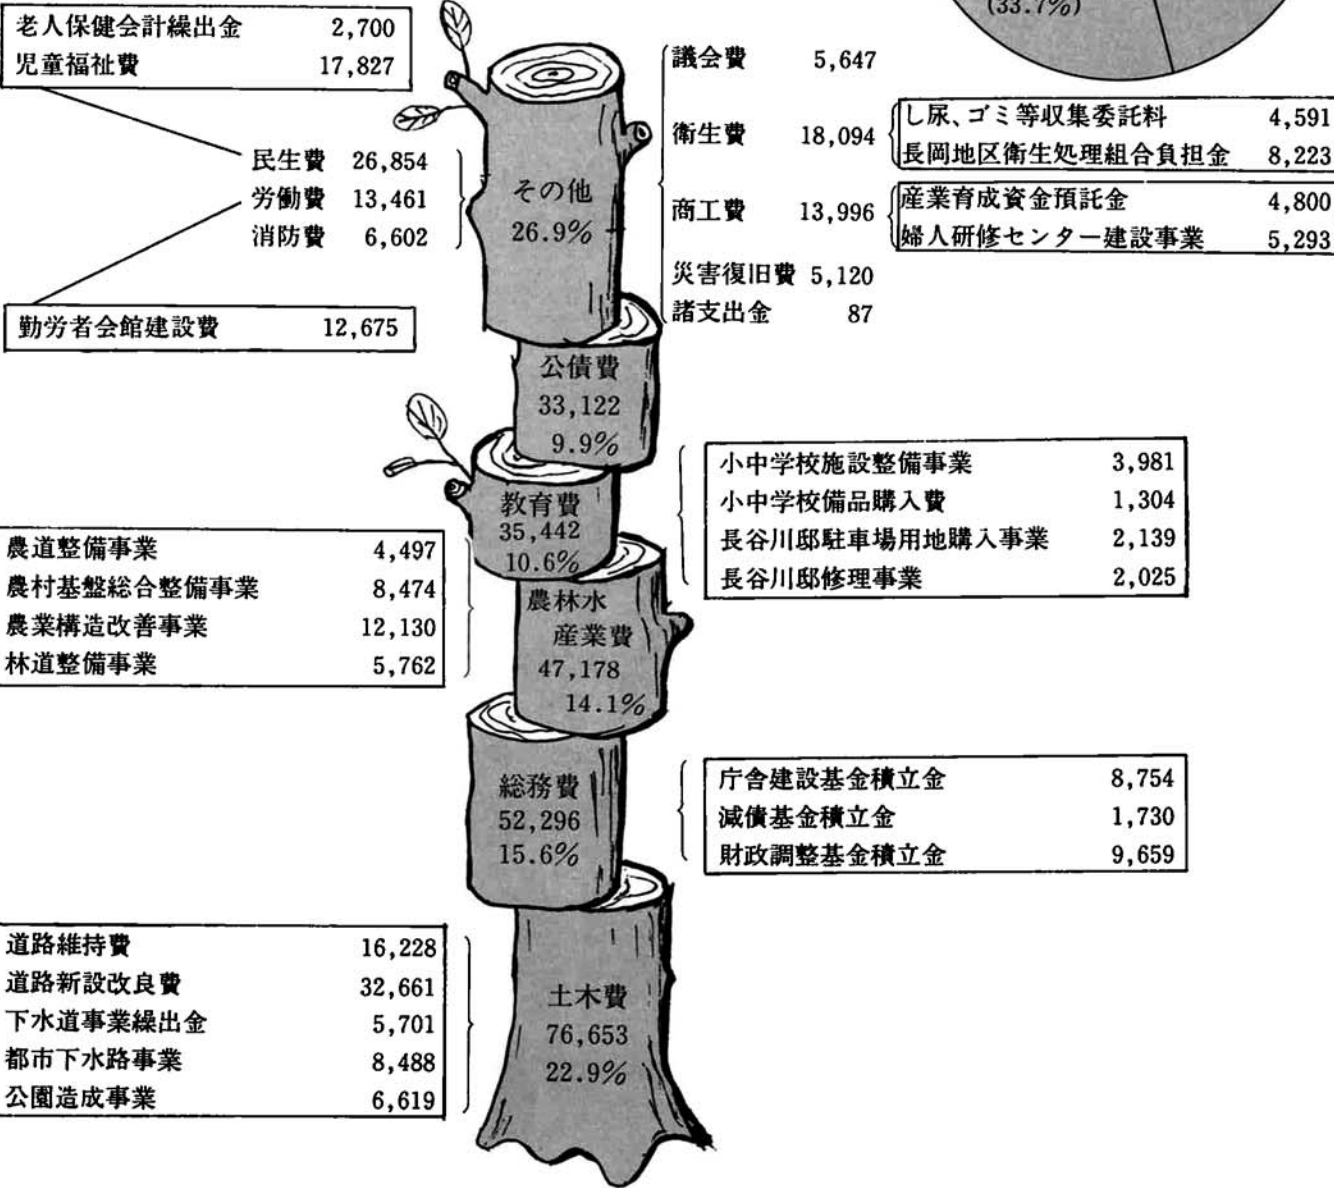

歳出33億4,552万円
目的別歳出の状況(主な事業 単位・万円)

特別会計等決算状況 単位：千円

	歳入(収入)	歳出(支出)	差引き
国保事業	549,355	453,697	95,657
老人保健	529,028	519,991	9,036
(企業会計経営状況)			
ガス事業	307,715	289,535	18,180
水道事業	106,401	96,924	9,477

特別会計 国保事業
国民健康保険事業特別会計は、医療費増高傾向が続く中で、高齢者を多く抱え構造的に極めて厳しい環境のなかで、健康づくりによる医療費抑制に極力努力し健全財政に努めた結果、歳出において前年度比(58年)三・五%増にもかかわらず九千五百六十五万円を昭和六十年へ繰り越すことができました。