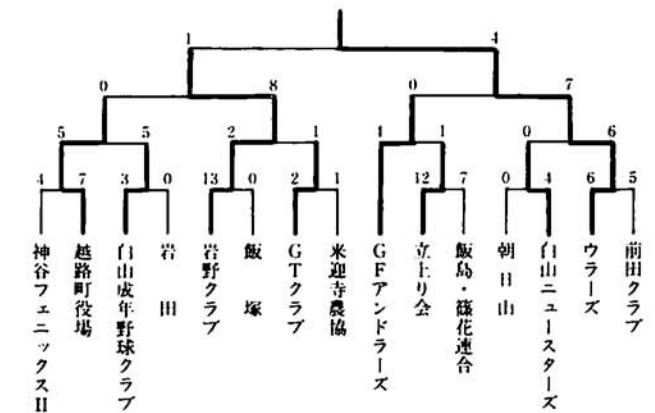

Table with 5 columns: Rank, Team Name, Time, Rank, Team Name, Time. It lists the results of various sports events including relay races, basketball, and tennis.

第18回 町民バドミントン大会

日時 11月23日(土) 午前7時30分より
会場 塚山中学校体育館
対象 町内に居住もしくは、職場を有する小学生以上の方
競技種目 (シングルス)
男子...Aクラス・Bクラス・一般(初心者)
女子...Aクラス・一般(初心者・中学生含)
(ダブルス)
ペア...Aクラス・Bクラス
競技方法 トーナメント方式とし、敗者復活も実施
参加費 無料
申し込み 11月16日までに下記へ
教育委員会 (92-4655)
ヨネックス(株)内連盟事務局 (94-2121)