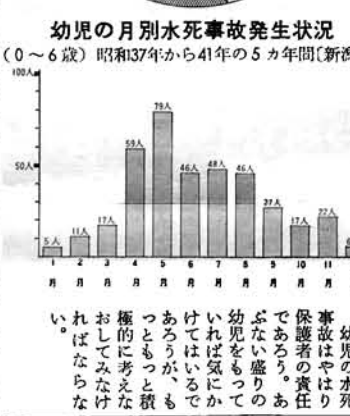

### 水の三古用水

水の機に設けられた洗場より、水が溢れ、水が溢れ、水が溢れ...

### 坊やの死を無にするな 橋ごとに鉄メザラを

水の機に設けられた洗場より、水が溢れ、水が溢れ、水が溢れ...

この三古用水は農業用水として、五月から九月上旬まで、用水路の水量が流れる。深さ一・五メートル、四メートルの水路は、水が溢れ、水が溢れ、水が溢れ...