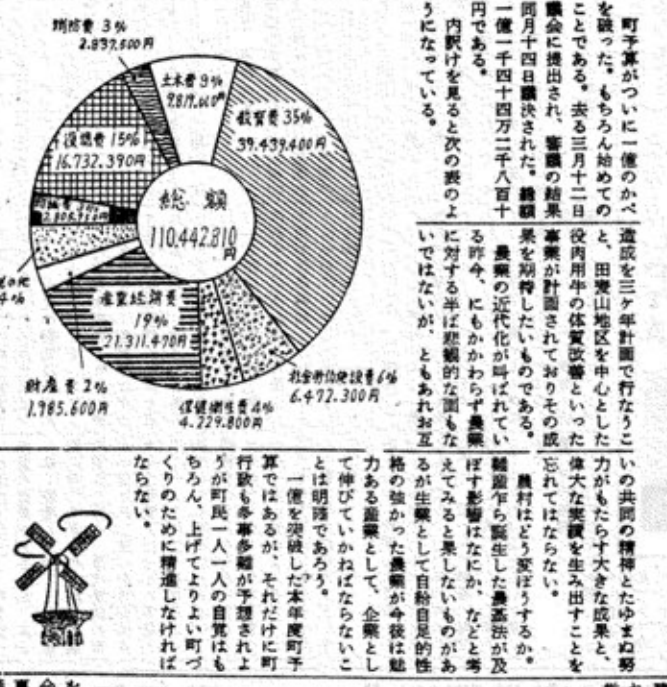

天候の変化に對慮する苗代管理

苗代の管理は苗代管理 苗代管理の要諦は苗代管理... 苗代管理の要諦は苗代管理... 苗代管理の要諦は苗代管理...

よりよいPTA 活動のために

川口小PTA会長 古田島正... よりよいPTA 活動のために... 川口小PTA会長 古田島正...

公民館報

第57号 発行人 星野 政 編集人 金子 真 印刷所 山陽堂印刷所

37年度予算 総額一億を突破

Table with 14 rows listing budget items and amounts, such as '町費' (2,805,950) and '教育費' (39,439,400).